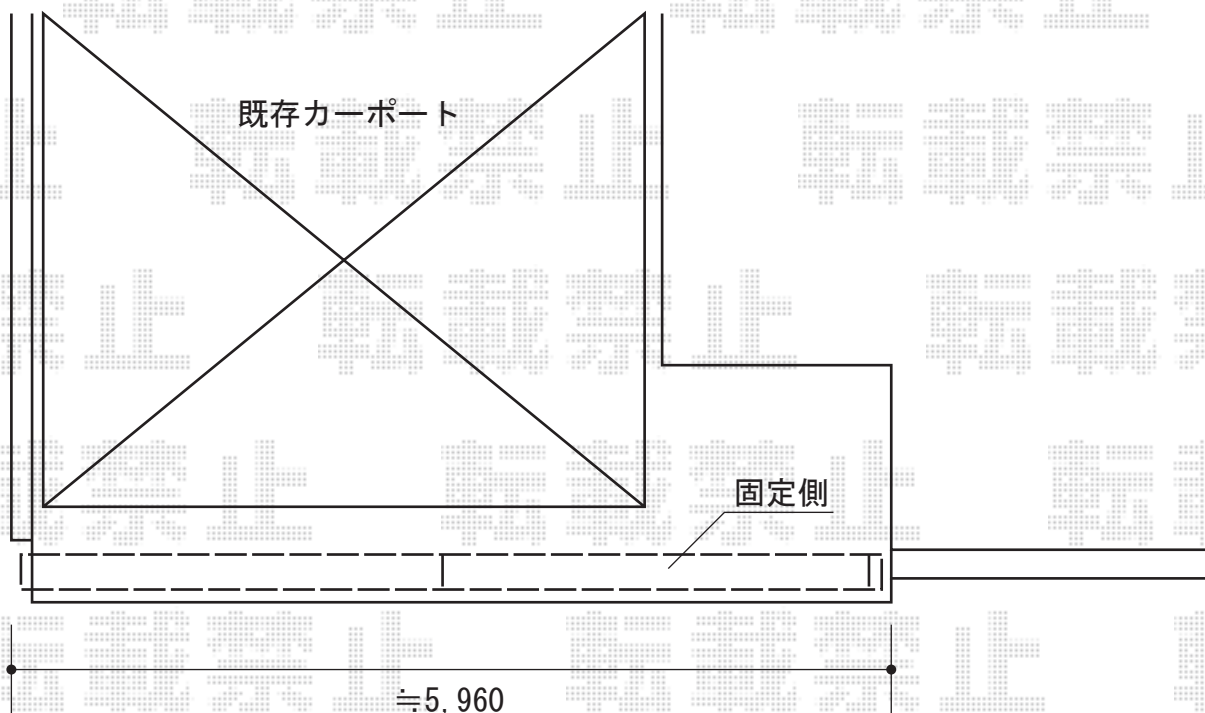

トリップゲート PA型 錠なし ノンレール 両開き 60W

Value Select トリップゲート PA型 錠なし ノンレール 両開き
開口幅=5,811mm
全幅=5,911mm
たたみ幅=323×2mm
高さ=1,182mm
色:ブラック
キャスター数:4
落棒数:4

現場状況や作図制限により概略図の内容と多少の違いが生じることがございます。
施工時は、現場優先とさせて頂きたく思いますので、お立会い頂き、
最終のご指示のほど、何卒、宜しくお願い致します。