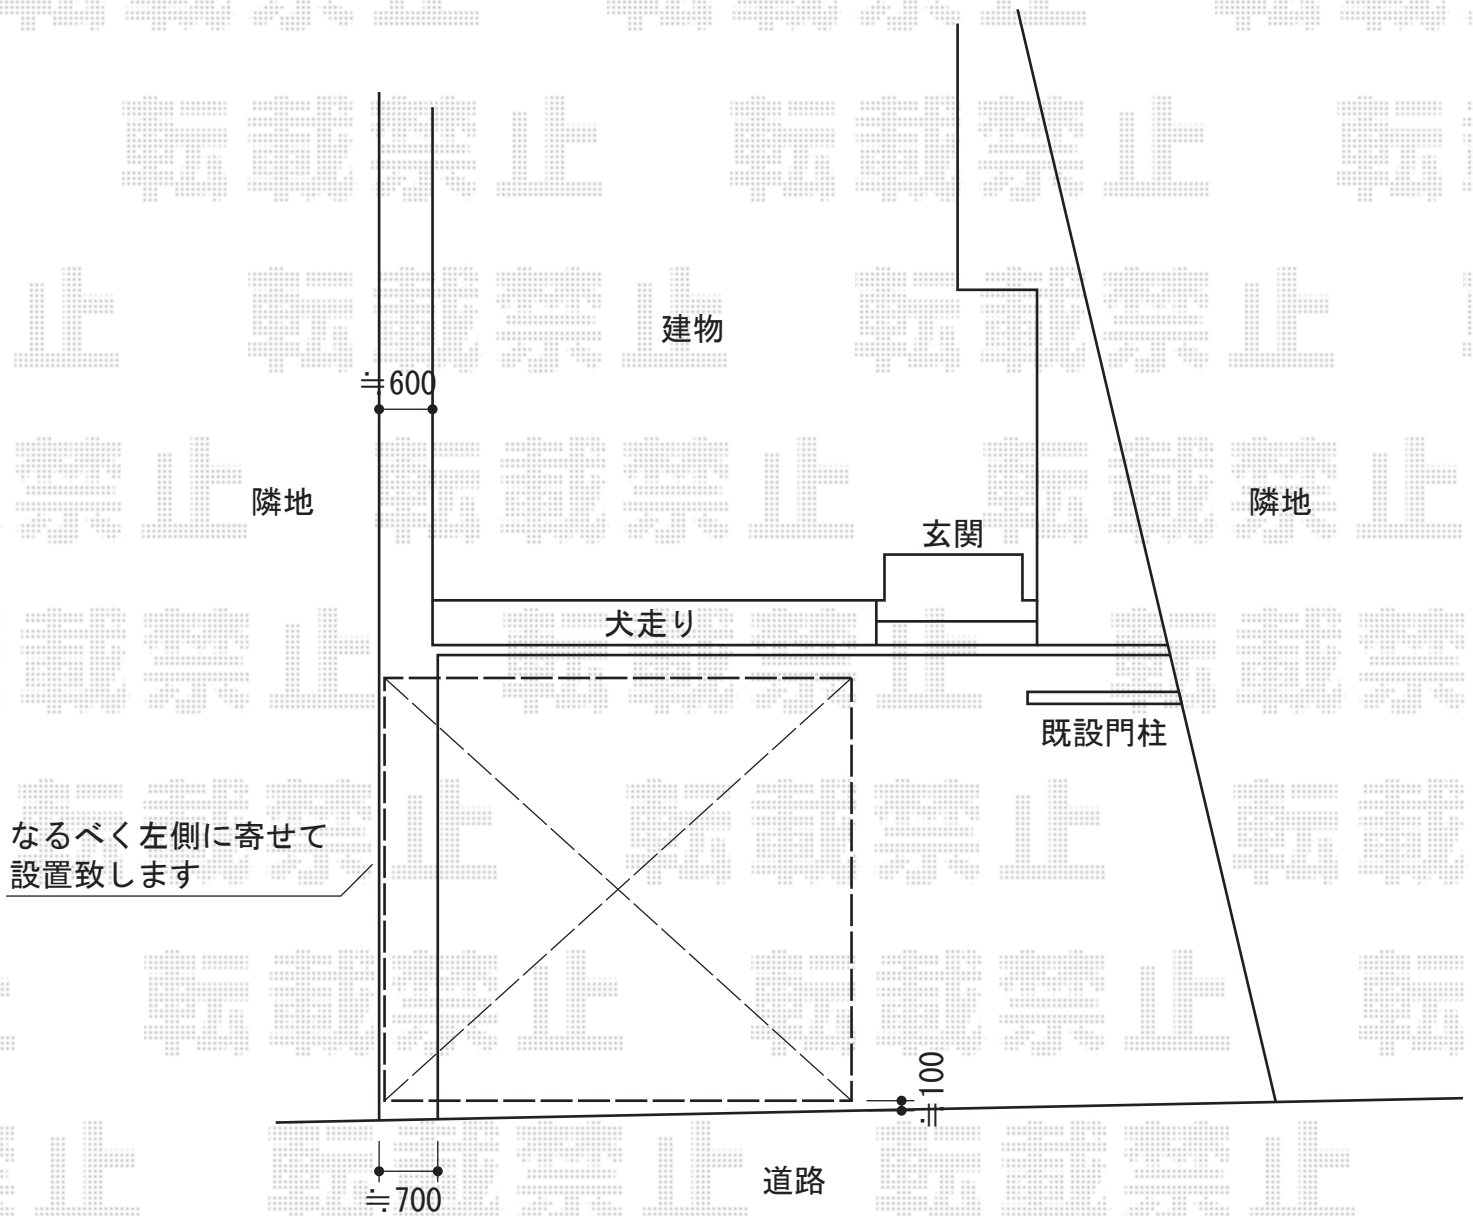

エクスルーフ 独立両支持 積雪～30cm対応

トステム エクスルーフ 独立両支持 積雪～30cm対応
幅=5,532mm
奥行=4,971mm
色：シャイングレー
屋根材：ガリレポリカ（クリアマット/すりガラス調）
柱仕様：ロング柱24仕様（有効高 約2,400mm）

現場状況や作図制限により概略図の内容と多少の違いが生じることがございます。
施工時は、現場優先とさせていただきますので、お立会い頂き、
最終のご指示のほど、何卒、宜しくお願い致します。