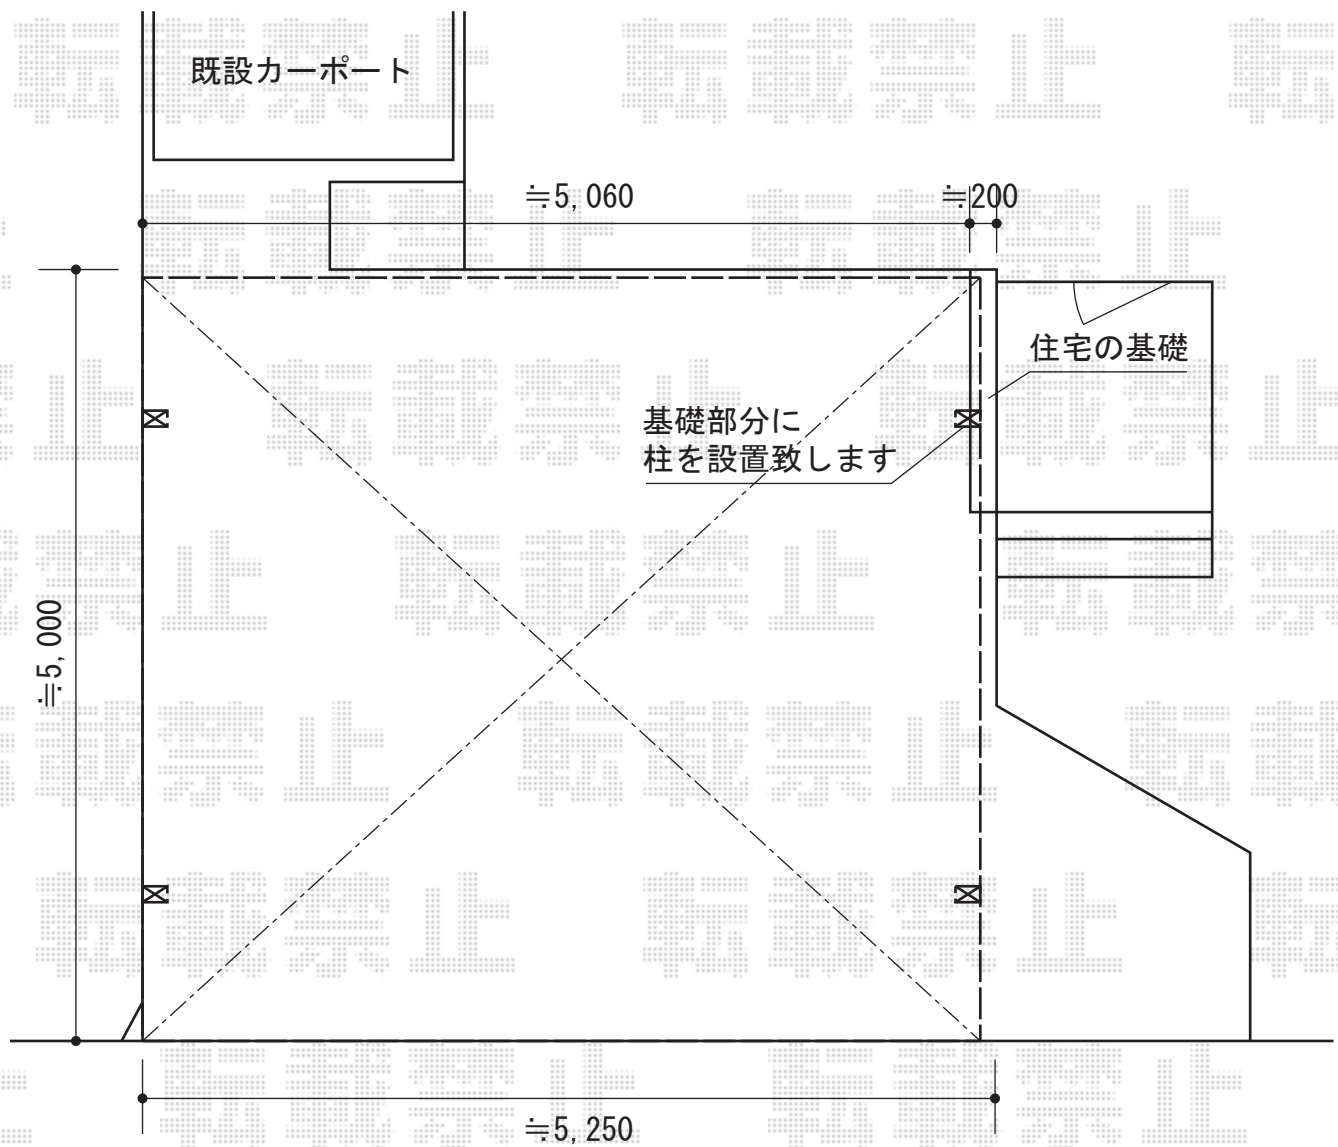

カーブポートシグマIII ワイド 積雪～30cm対応

トステム カーブポートシグマIII ワイド積雪～30cm対応
幅=5,140mm
奥行=4,980mm
色：シャイングレー
屋根材：熱線吸収ポリカーボネート（ライトブルーマット調）
柱仕様：ロング柱23仕様（有効高 約2,300mm）

現場状況や作図制限により概略図の内容と多少の違いが生じることがございます。
施工時は、現場優先とさせて頂きたく思いますので、お立会い頂き、
最終のご指示のほど、何卒、宜しくお願い致します。