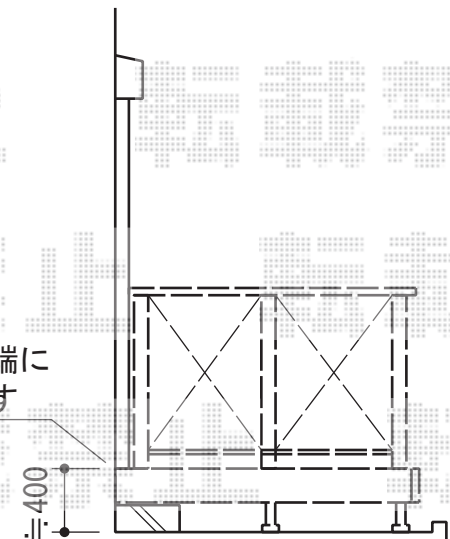

## リコステージII

サッシセンター振分けで設置致します

リコステージII  
間口=2.0間 (3,620mm)  
出幅=6尺 (1,813mm)  
色：ソフトブラウン  
床板：縦貼り  
幕板：幕板B (薄)  
束柱：束柱B (400~550mm)  
追加部材：正面幕板B取付材 (床板固定用)

リコステージII デッキフェンス  
パネル仕様：フラットラチス (密目) T-10/W1,200×7  
主柱：T-10×8  
柱・笠木色：ソフトブラウン

サッシ下端に  
合わせます

現場状況や作図制限により概略図の内容と多少の違いが生じることがございます。  
施工時は、現場優先とさせて頂きたく思いますので、お立会い頂き、  
最終のご指示のほど、何卒、宜しくお願い致します。

全ての著作権は、エクスショップに帰属します。当社とのお取引目的外の使用・複製・転載禁止となっております。

EX-SHOP  
HTTP://WWW.EX-SHOP.NET

担当：沖