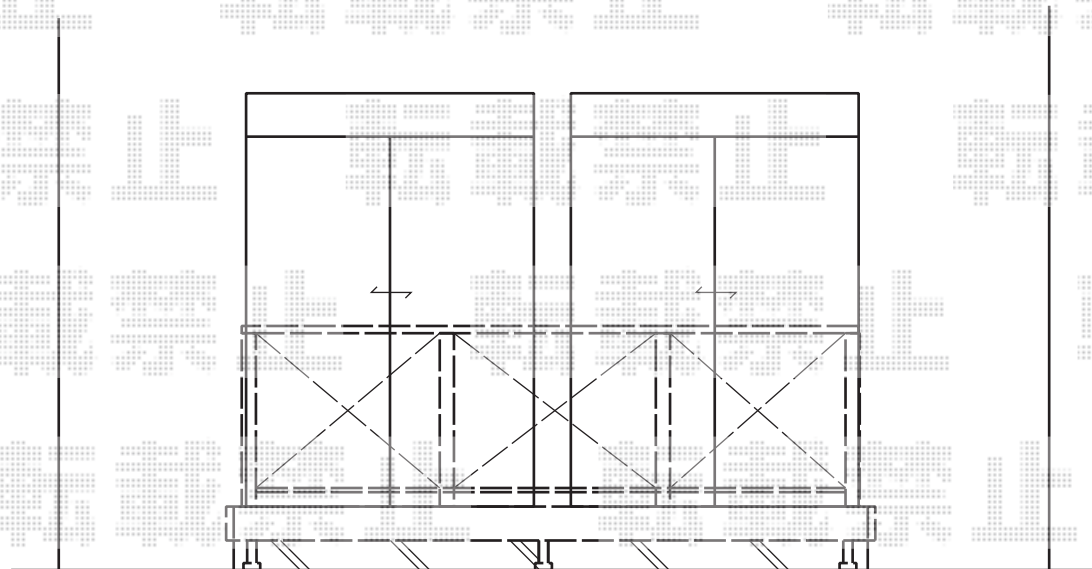

## リコステージII

サッシセンター振分けで設置致します

リコステージII  
間口=2.0間 (3,620mm)  
出幅=6尺 (1,813mm)  
色：ソフトブラウン  
床板：縦貼り  
幕板：幕板B (薄)  
束柱：束柱B (400~550mm)  
追加部材：正面幕板B取付材 (床板固定用)

リコステージII デッキフェンス  
パネル仕様：フラットラチス (密目) T-10/W1,200×7  
主柱：T-10×8  
柱・笠木色：ソフトブラウン

サッシ下端に  
合わせます

現場状況や作図制限により概略図の内容と多少の違いが生じることがございます。  
施工時は、現場優先とさせて頂きたく思いますので、お立会い頂き、  
最終のご指示のほど、何卒、宜しくお願い致します。

全ての著作権は、エクスショップに帰属します。当社とのお取引目的外の使用・複製・転載禁止となっております。

EX-SHOP  
HTTP://WWW.EX-SHOP.NET

担当：沖