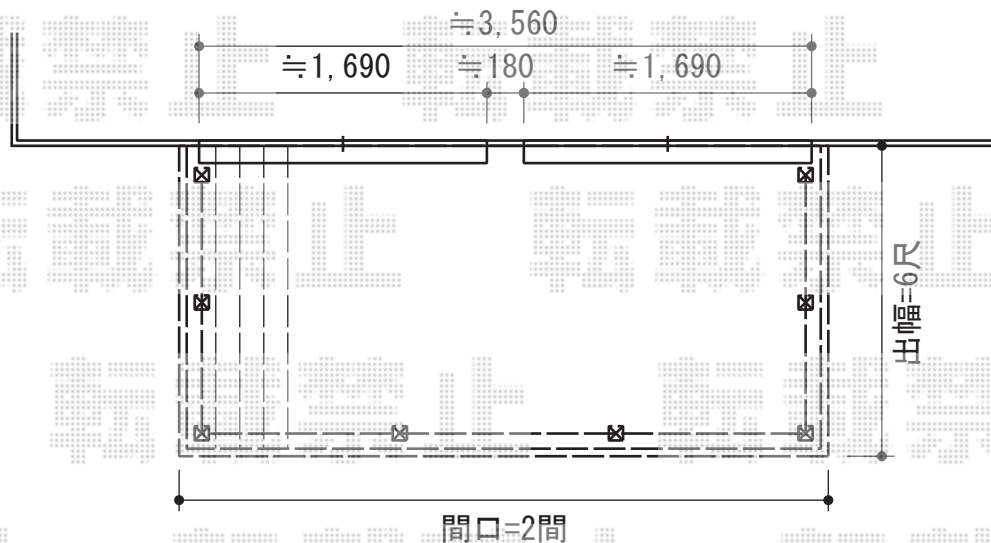

## リコステージII

サッシセンター振分けで設置致します

リコステージII  
間口=2.0間 (3,620mm)  
出幅=6尺 (1,813mm)  
色：ソフトブラウン  
床板：縦貼り  
幕板：幕板B (薄)  
束柱：束柱B (400~550mm)  
追加部材：正面幕板B取付材 (床板固定用)

リコステージII デッキフェンス  
パネル仕様：フラットラチス (密目) T-10/W1,200×7  
主柱：T-10×8  
柱・笠木色：ソフトブラウン

サッシ下端に  
合わせます

現場状況や作図制限により概略図の内容と多少の違いが生じることがございます。  
施工時は、現場優先とさせて頂きたく思いますので、お立会い頂き、  
最終のご指示のほど、何卒、宜しくお願い致します。

全ての著作権は、エクスショップに帰属します。当社とのお取引目的外の使用・複製・転載禁止となっております。

EX-SHOP  
HTTP://WWW.EX-SHOP.NET

担当：沖