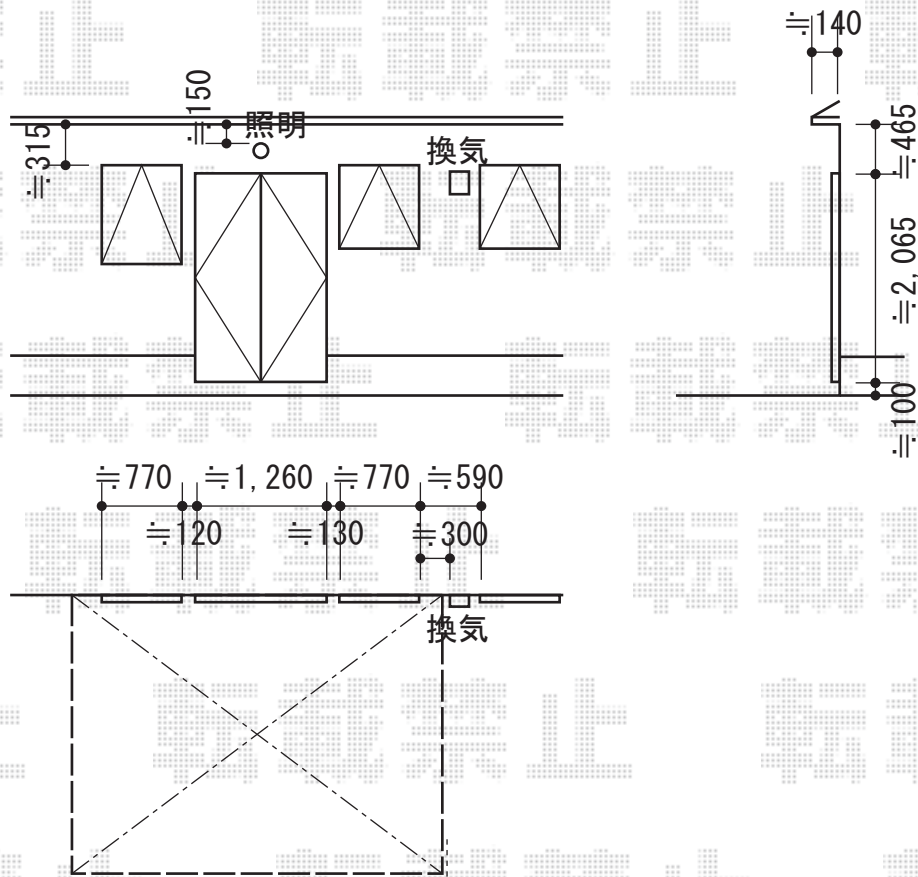

ほせるんです II F型土間納まり

換気脇からスタートして設置致します←

トステム ほせるんです II F型土間納まり

間口=関東間2.0間 (3,640mm)

出幅=9尺 (2,685mm)

正面ユニット：高窓 (4枚建) 網戸

側面ユニット：外観左=テラス (2枚建て) +Fix 網戸/外観右=テラス (2枚建て) +Fix 網戸

色：シャイングレー