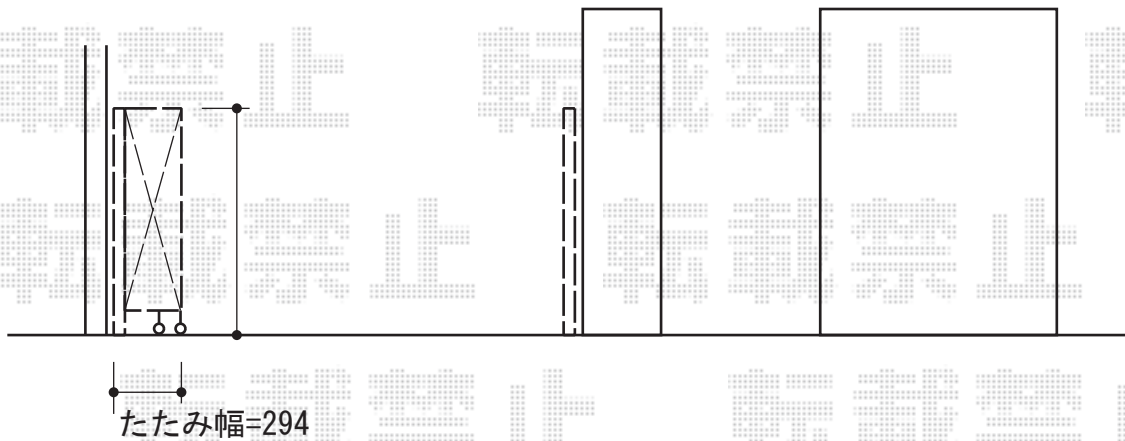

トリップゲート PB型 ノンレール 片開き

Value Select トリップゲート PB型 ノンレール 片開き
開口幅=2,343mm
全幅=2,443mm
たたみ幅=294mm
高さ=1,200mm
色：ブロンズ
キャスター数：2
落棒数：1
吊元柱：外観左側

現場状況や作図制限により概略図の内容と多少の違いが生じることがございます。
施工時は、現場優先とさせて頂きたく思いますので、お立会い頂き、
最終のご指示のほど、何卒、宜しくお願い致します。