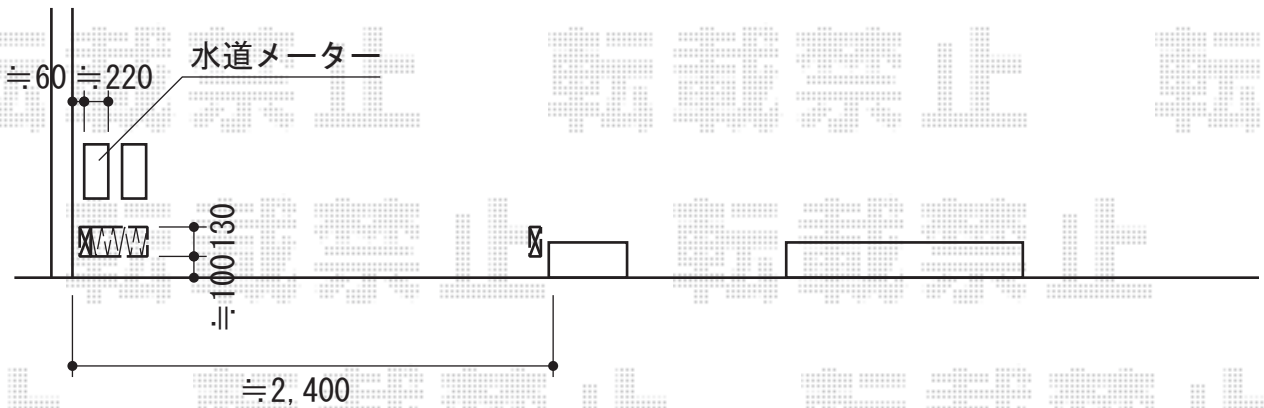

トリップゲート PB型 ノンレール 片開き

Value Select トリップゲート PB型 ノンレール 片開き
開口幅=2,343mm
全幅=2,443mm
たたみ幅=294mm
高さ=1,200mm
色：ブロンズ
キャスター数：2
落棒数：1
吊元柱：外観左側

現場状況や作図制限により概略図の内容と多少の違いが生じることがございます。
施工時は、現場優先とさせて頂きたく思いますので、お立会い頂き、
最終のご指示のほど、何卒、宜しくお願い致します。