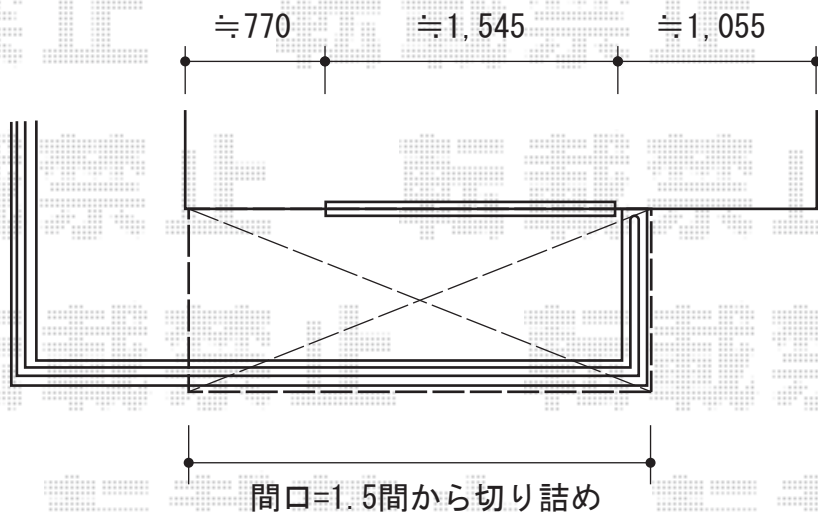

ライザーテラスII F型 ルーフタイプ 単体 積雪～20cm対応

トステム ライザーテラスII F型 ルーフタイプ 単体積雪～20cm対応
 間口=関東間1.5間 (方杖芯々2,750mm 屋根幅2,750mm)
 出幅=3尺 (885mm)
 色：ブラック
 屋根材：ポリカーボネート (ブルースモーク)
 柱仕様：柱無しタイプ
 施工方法：下止め仕様
 追加部材：雨樋用部品 (¥1,600)

現場状況や作図制限により概略図の内容と多少の違いが生じることがございます。
 施工時は、現場優先とさせて頂きたく思いますので、お立会い頂き、
 最終のご指示のほど、何卒、宜しくお願い致します。