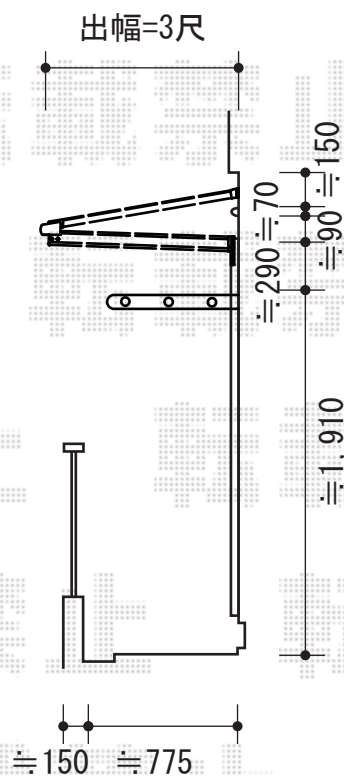

ライザーテラスII F型 ルーフタイプ 単体 積雪～20cm対応

トステム ライザーテラスII F型 ルーフタイプ 単体積雪～20cm対応
 間口=関東間1.5間 (方杖芯々2,750mm 屋根幅2,750mm)
 出幅=3尺 (885mm)
 色：ブラック
 屋根材：ポリカーボネート (ブルースモーク)
 柱仕様：柱無しタイプ
 施工方法：下止め仕様
 追加部材：雨樋用部品 (¥1,600)

現場状況や作図制限により概略図の内容と多少の違いが生じることがございます。
 施工時は、現場優先とさせて頂きたく思いますので、お立会い頂き、
 最終のご指示のほど、何卒、宜しくお願い致します。