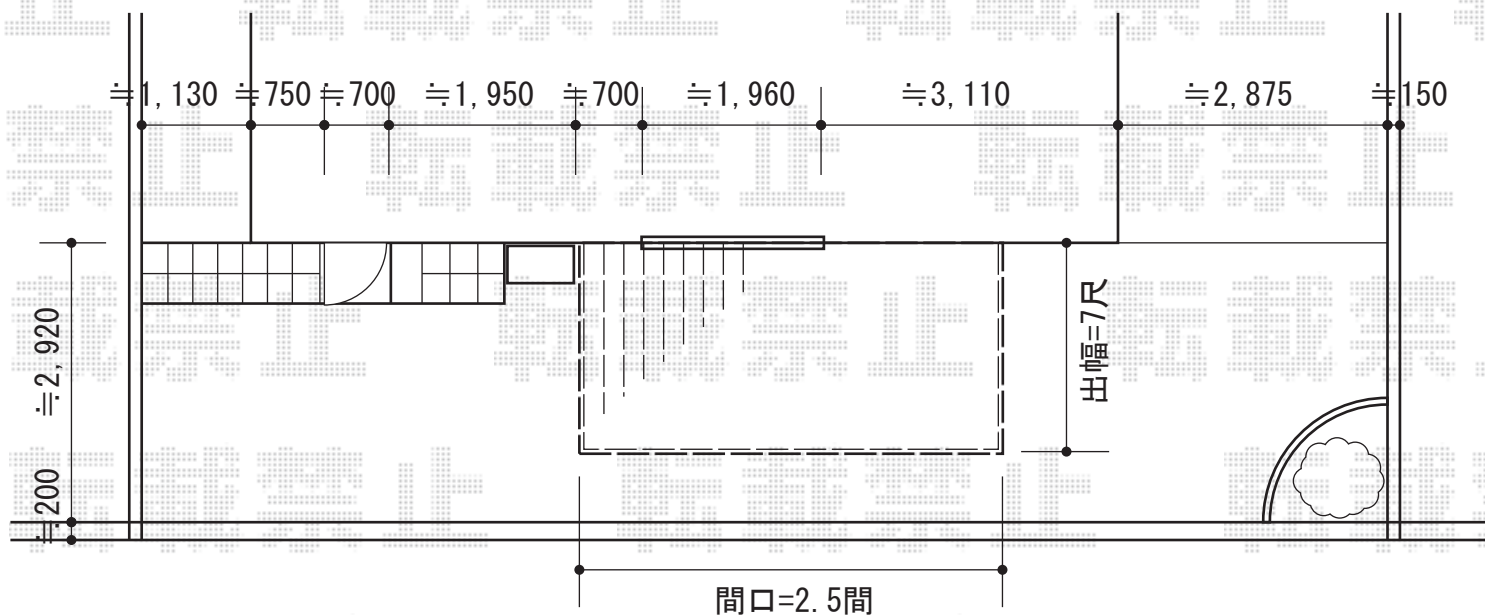

リウッドデッキ 200 単体

YKK AP リウッドデッキ 200 単体

間口=2.5間 (4,457mm)

出幅=7尺 (2,125mm)

色：レッドブラウン

床板：縦貼り

束柱：Sタイプ (450mm) /カームブラック色

現場状況や作図制限により概略図の内容と多少の違いが生じることがございます。
施工時は、現場優先とさせていただきますので、お立会い頂き、
最終のご指示のほど、何卒、宜しくお願い致します。