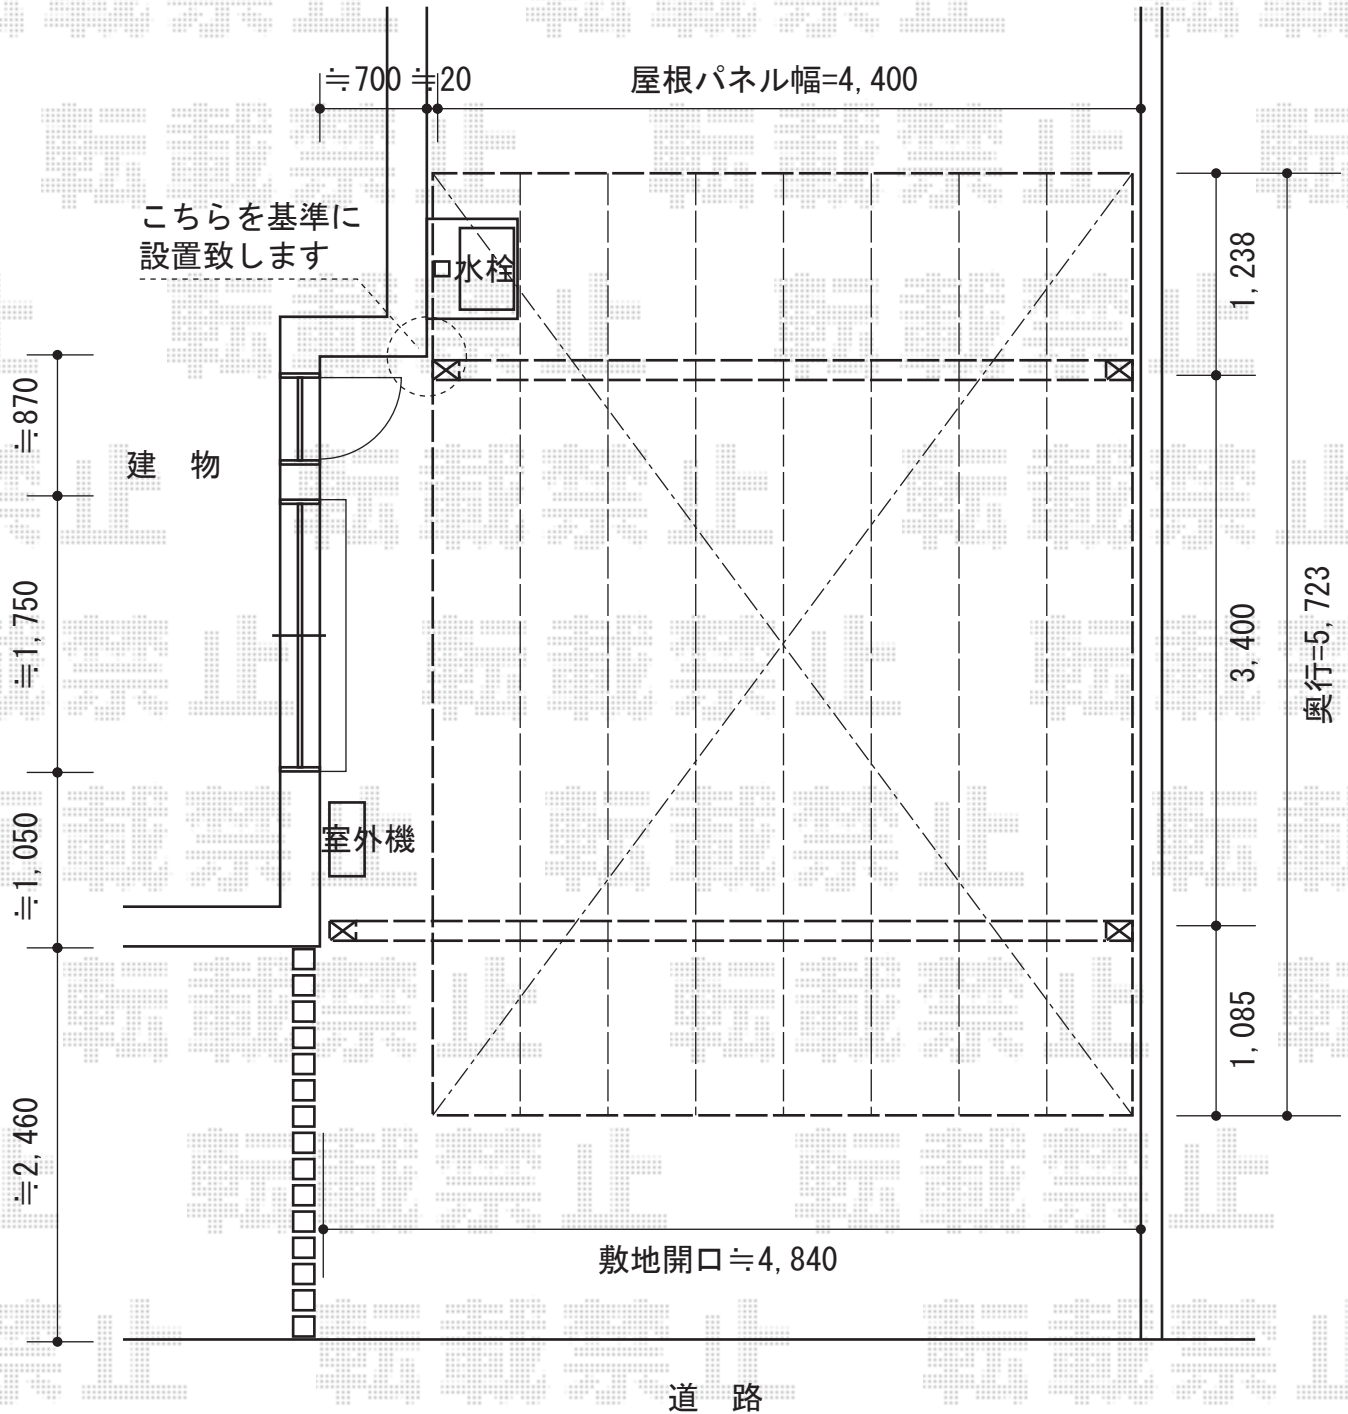

アーキデュオ ワイド 積雪~20cm対応

TOEX アーキデュオ ワイド積雪~20cm対応  
 幅=5,441mm  
 奥行=5,723mm  
 色：シャイングレー  
 屋根材：ポリカーボネート（クリアマット・すりガラス調）  
 柱仕様：標準柱仕様（有効高 約2,300mm）

現場状況や作図制限により概略図の内容と多少の違いが生じることがございます。  
 施工時は、現場優先とさせて頂きたく思いますので、お立会い頂き、  
 最終のご指示のほど、何卒、宜しくお願い致します。