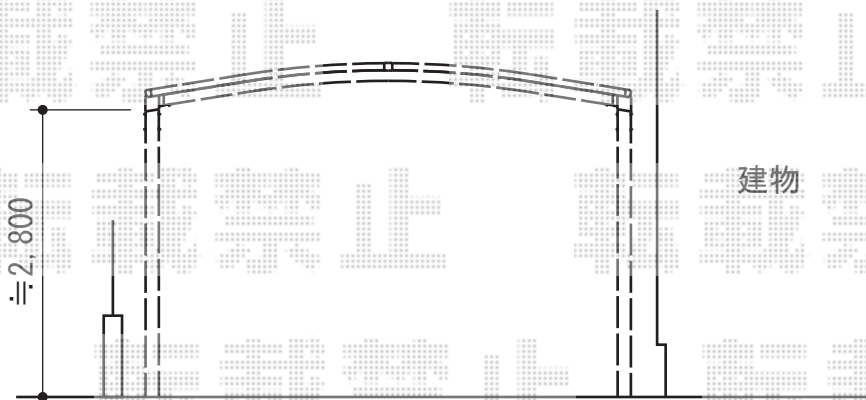

カーブポートシグマIII ワイド 積雪～20cm対応

トステム カーブポートシグマIII ワイド 積雪～30cm対応  
 幅=5,443mm  
 奥行=4,980mm  
 色：シャイングレー  
 屋根材：ポリカーボネート（ブルースモーク）  
 柱仕様：ロング柱28仕様（有効高 約2,800mm）

現場状況や作図制限により概略図の内容と多少の違いが生じることがございます。  
 施工時は、現場優先とさせて頂きたく思いますので、お立会い頂き、  
 最終のご指示のほど、何卒、宜しくお願い致します。