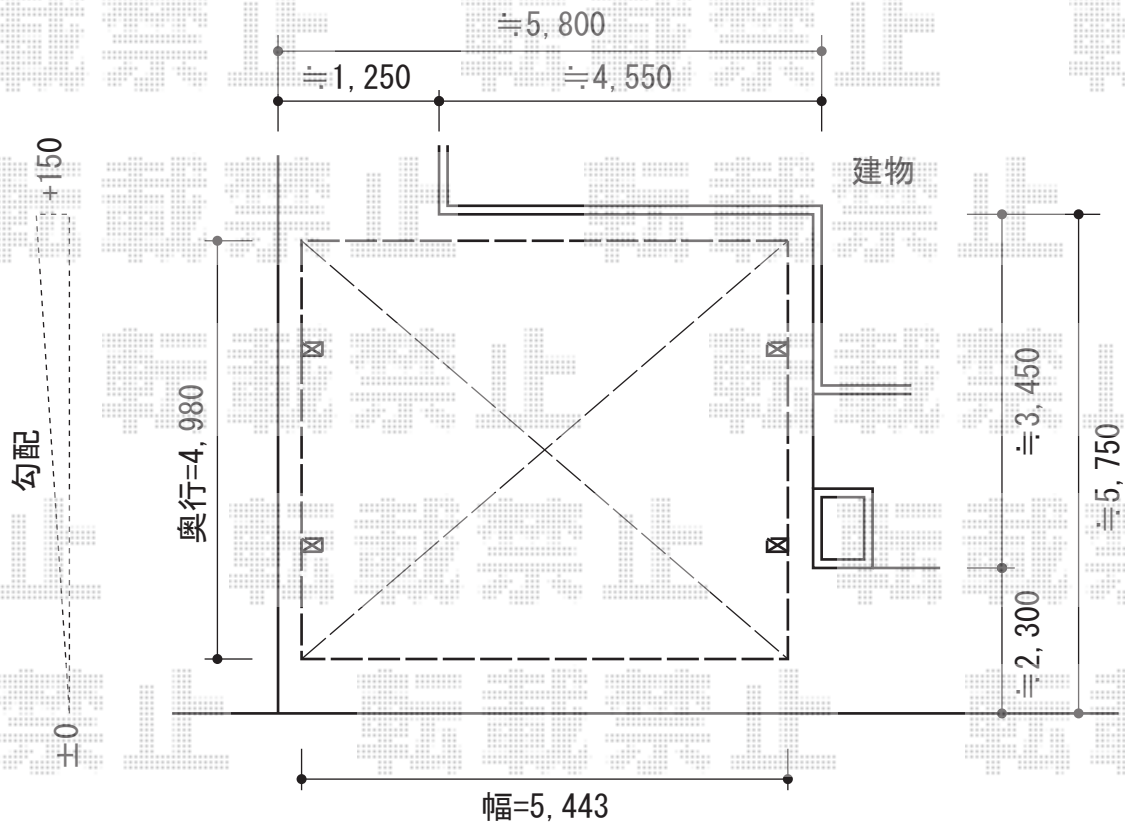

カーブポートシグマIII ワイド 積雪～20cm対応

トステム カーブポートシグマIII ワイド 積雪～30cm対応  
 幅=5,443mm  
 奥行=4,980mm  
 色：シャイングレー  
 屋根材：ポリカーボネート（ブルースモーク）  
 柱仕様：ロング柱28仕様（有効高 約2,800mm）

現場状況や作図制限により概略図の内容と多少の違いが生じることがございます。  
 施工時は、現場優先とさせて頂きたく思いますので、お立会い頂き、  
 最終のご指示のほど、何卒、宜しくお願い致します。