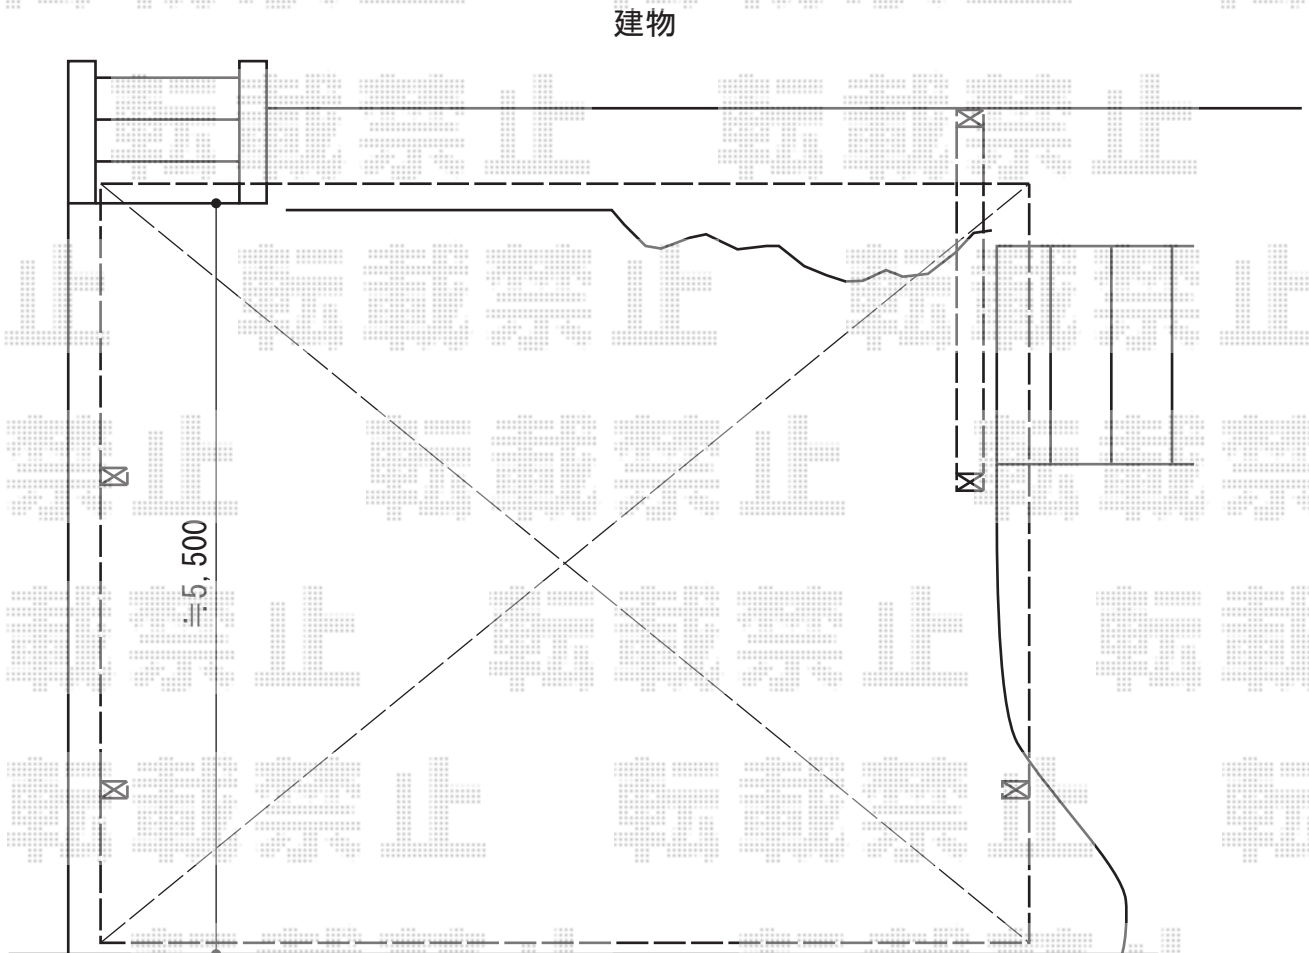

ジーポートneo Bタイプ 2台用 積雪~100cm対応

YKK AP ジーポートneo Aタイプ 2台用 積雪~100cm対応
幅=6,111mm
奥行=5,456mm
色：プラチナステン
屋根材：【別途】スチール折板
明かり取り屋根ふき材（3枚入り）：長さ55用×1セット
柱仕様：標準柱仕様（有効高 約2,300mm）
横材：無し
追加部材：追加部材一式

現場状況や作図制限により概略図の内容と多少の違いが生じることがございます。
施工時は、現場優先とさせて頂きたく思いますので、お立会い頂き、
最終のご指示のほど、何卒、宜しくお願い致します。