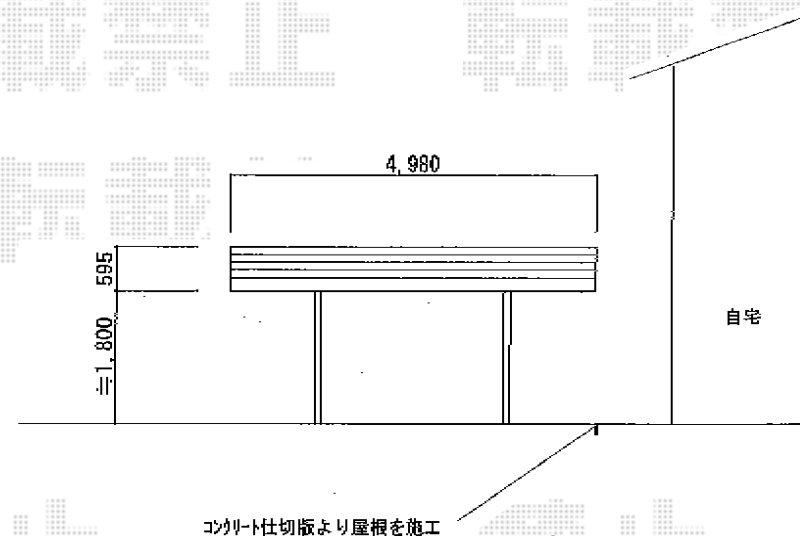

カーブポートシグマIII ワイド 積雪～30cm対応

トステム カーブポートシグマIII ワイド 積雪～30cm対応
 幅=6,060mm
 奥行=4,980mm
 色:シャイングレー
 屋根材:ポリカーボネート(ブルースモーク)
 柱仕様:標準柱仕様(有効高 約1,800mm)

現場状況や作図制限により概略図の内容と多少の違いが生じることがございます。
 施工時は、現場優先とさせて頂きたく思いますので、お立会い頂き、
 最終のご指示のほど、何卒、宜しくお願い致します。