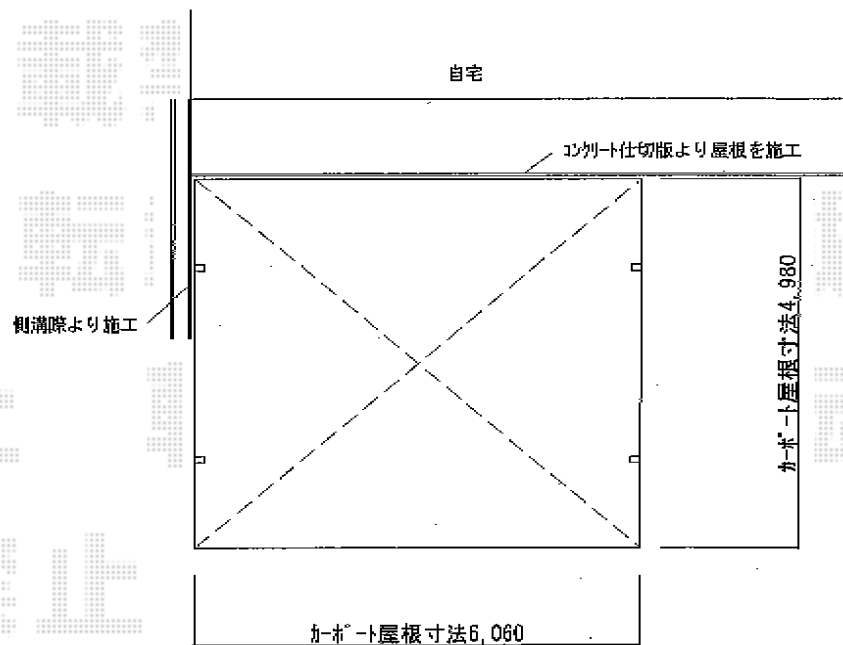

カーブポートシグマIII ワイド 積雪～30cm対応

トステム カーブポートシグマIII ワイド 積雪～30cm対応
 幅=6,060mm
 奥行=4,980mm
 色:シャイングレー
 屋根材:ポリカーボネート(ブルースモーク)
 柱仕様:標準柱仕様(有効高 約1,800mm)

現場状況や作図制限により概略図の内容と多少の違いが生じることがございます。
 施工時は、現場優先とさせて頂きたく思いますので、お立会い頂き、
 最終のご指示のほど、何卒、宜しくお願い致します。