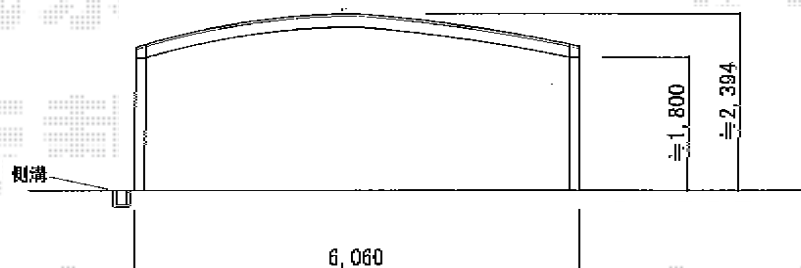

カーブポートシグマIII ワイド 積雪～30cm対応

トステム カーブポートシグマIII ワイド 積雪～30cm対応
 幅=6,060mm
 奥行=4,980mm
 色:シャイングレー
 屋根材:ポリカーボネート(ブルースモーク)
 柱仕様:標準柱仕様(有効高 約1,800mm)

現場状況や作図制限により概略図の内容と多少の違いが生じることがございます。
 施工時は、現場優先とさせて頂きたく思いますので、お立会い頂き、
 最終のご指示のほど、何卒、宜しくお願い致します。