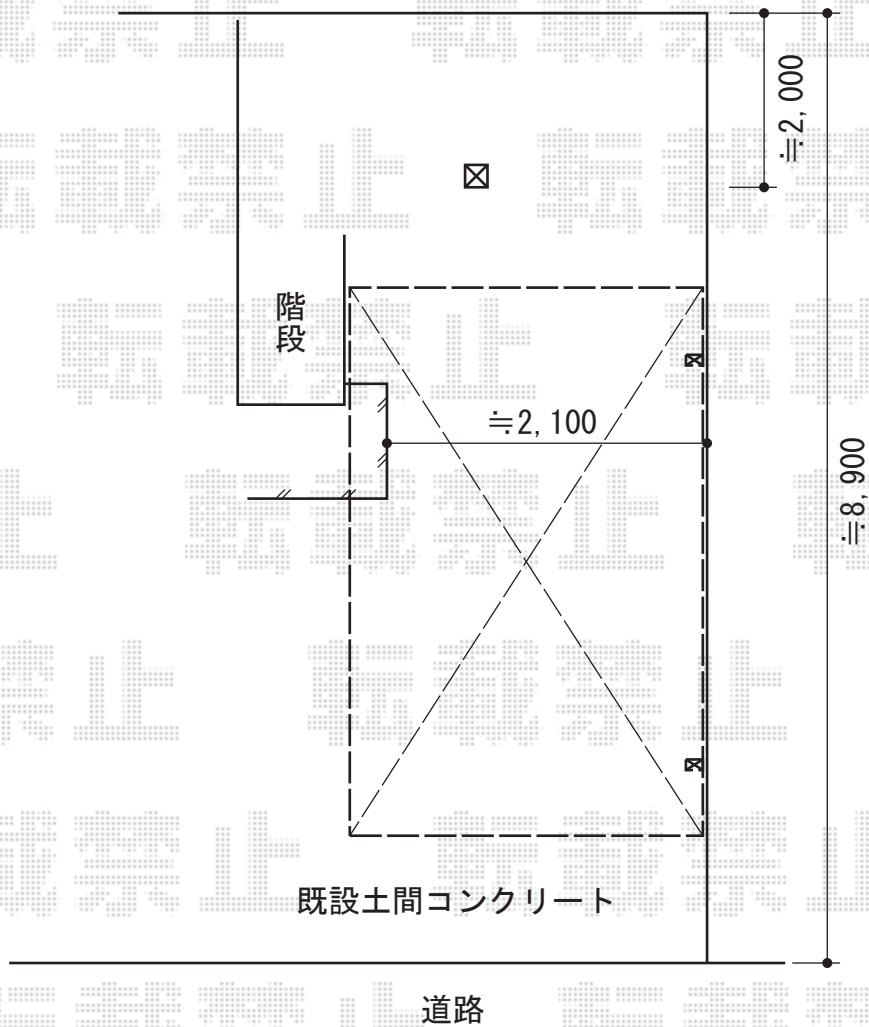

プレシオSPORT 積雪～20cm対応

プレシオSPORT 積雪～20cm対応

幅=2,400mm

奥行=5,052mm

色：ノーブルステン

屋根材：ポリカーボネート（スカイブルー）

柱仕様：標準柱仕様（有効高 約1,800mm）

現場状況や作図制限により概略図の内容と多少の違いが生じることがございます。  
施工時は、現場優先とさせて頂きたく思いますので、お立会い頂き、  
最終のご指示のほど、何卒、宜しくお願い致します。