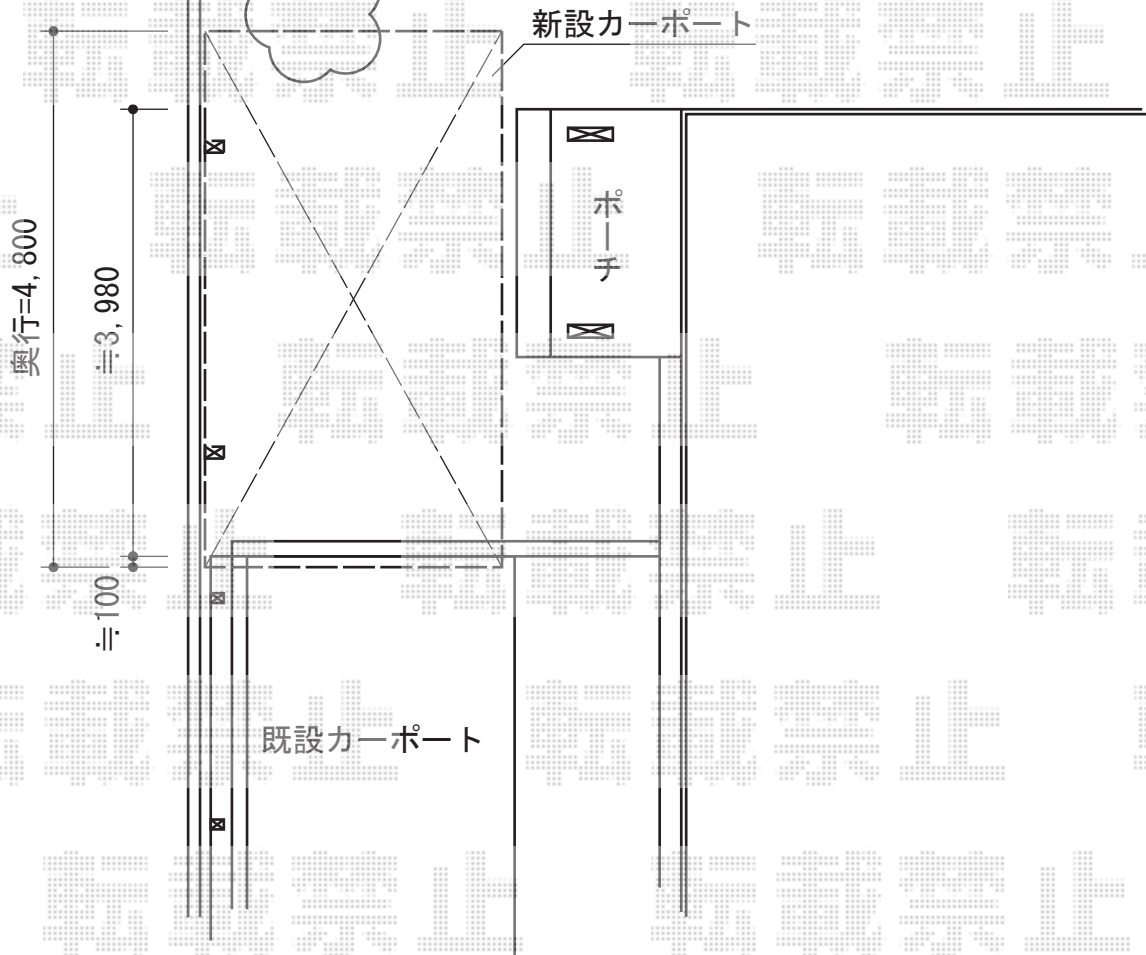

サーフポートIII 積雪～30cm対応

境界ブロック

施工日までに、
植栽の剪定を
お願い致します

サーフポートIII 積雪～30cm対応
幅=2,740mm
奥行=4,980mm
色：ホワイト
屋根材：ポリカーボネート波板（クリア）
柱仕様：ロング柱23仕様（有効高 約2,296mm）

現場状況や作図制限により概略図の内容と多少の違いが生じることがございます。
施工時は、現場優先とさせて頂きたく思いますので、お立会い頂き、
最終のご指示のほど、何卒、宜しくお願い致します。