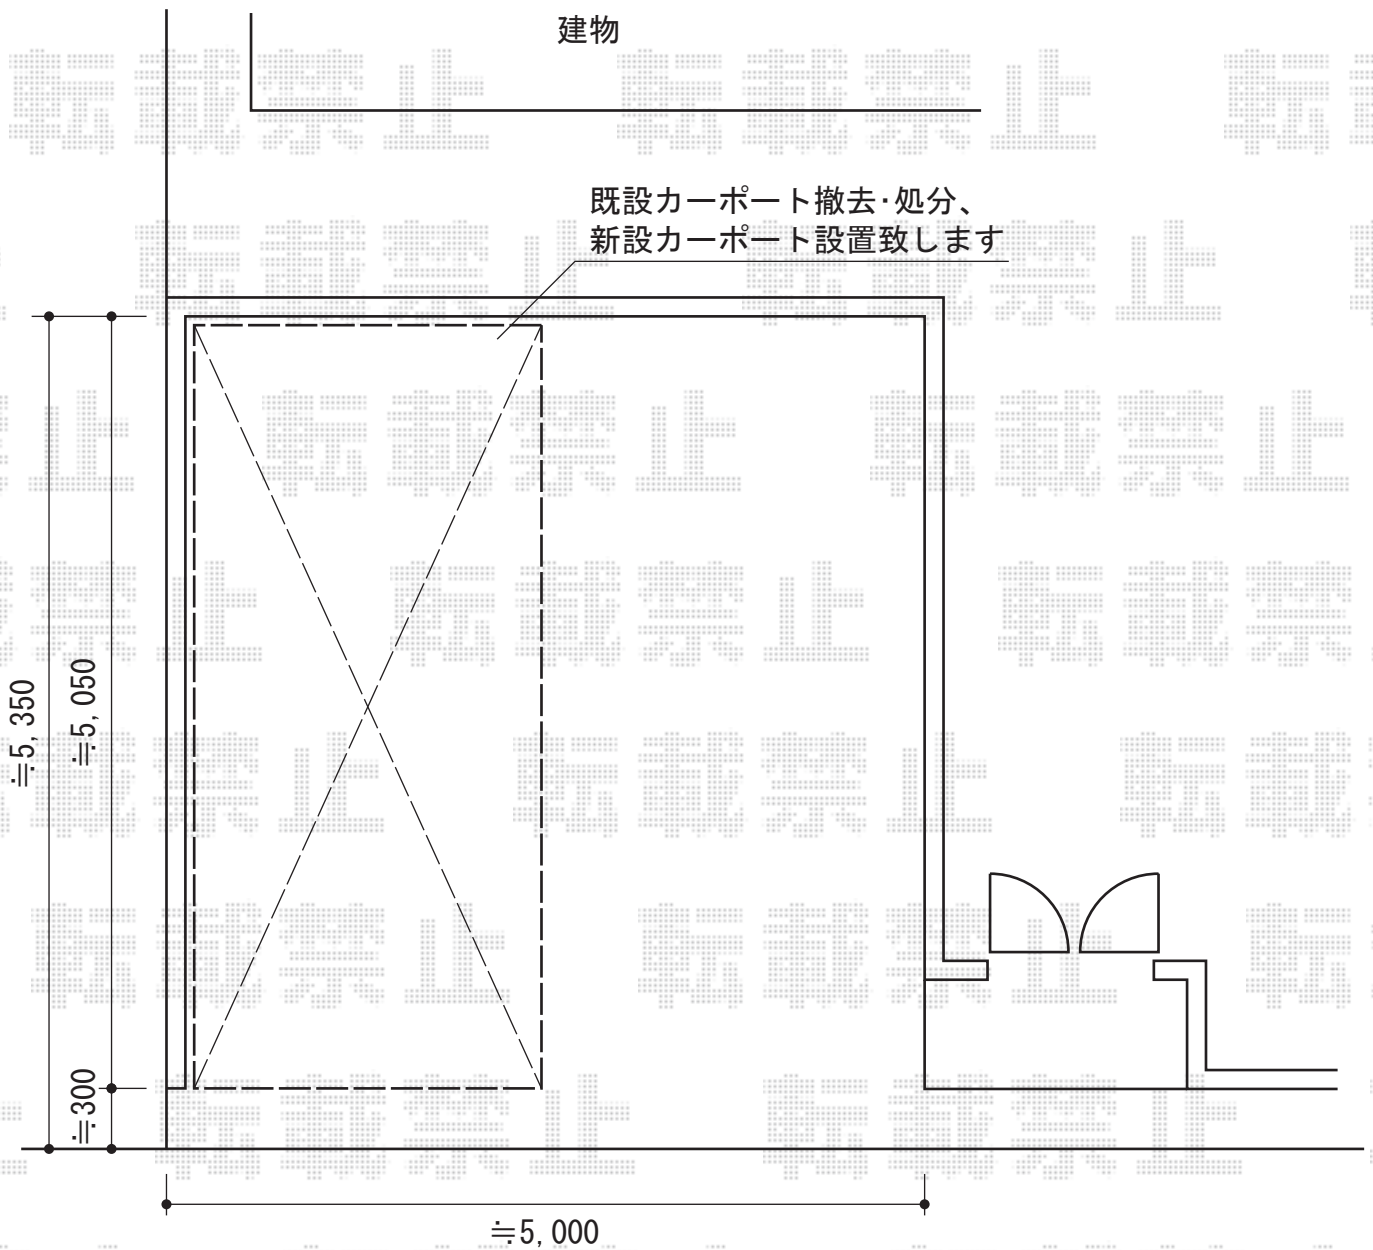

# アーキフィット レギュラー 積雪～30cm対応

TOEX アーキフィット レギュラー 積雪～30cm対応

幅=2,400mm

奥行=5,020mm

色：シャイングレー

屋根材：熱線吸収アクアシャインポリカーボネート（クリアブルー-S）

柱仕様：標準柱仕様（有効高 約2,251mm）

オプション：雨樋ネット（¥8,000）