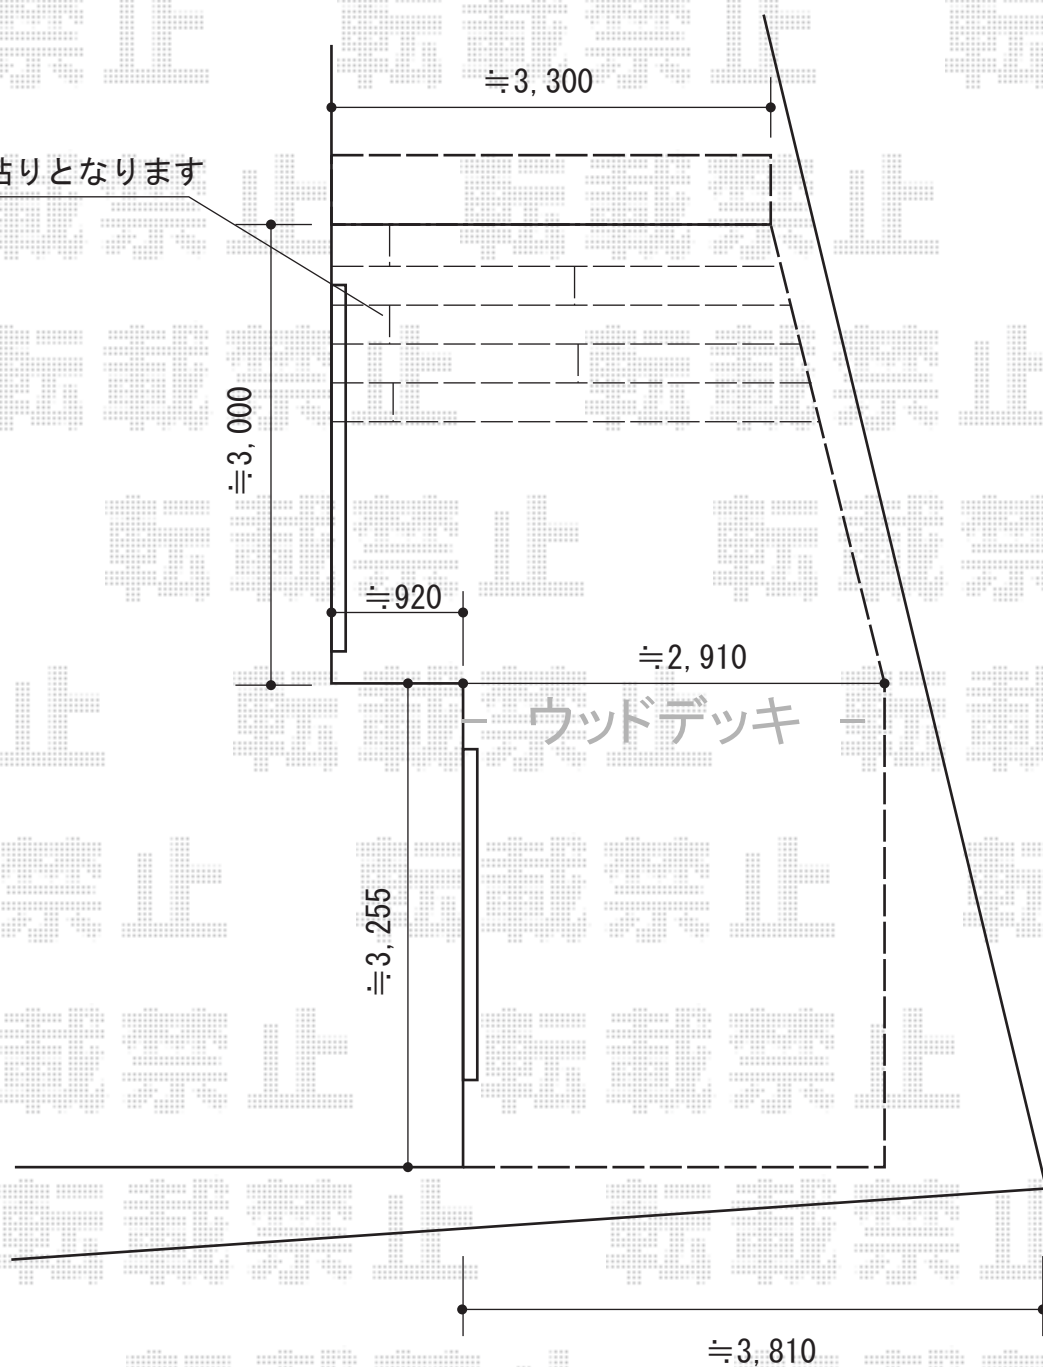

## リウッドデッキ 200 連棟

床板は千鳥貼りとなります

YKK AP リウッドデッキ 200 連棟

間口=約6,550mm

出幅=約3,830

色：(床板 ホワイトブライン/束柱 プラチナステン)

床板：縦貼り(千鳥貼り)

束柱：Tタイプ(400~500mm)

オプション：段床セット 1段片側面タイプ

現場状況や作図制限により概略図の内容と多少の違いが生じることがございます。  
施工時は、現場優先とさせて頂きたく思いますので、お立会い頂き、  
最終のご指示のほど、何卒、宜しくお願い致します。

EX-SHOP  
HTTP://WWW.EX-SHOP.NET

担当：岡本

全ての著作権は、エクスショップに帰属します。当社とのお取引目的外の使用・複製・転載禁止となっております。