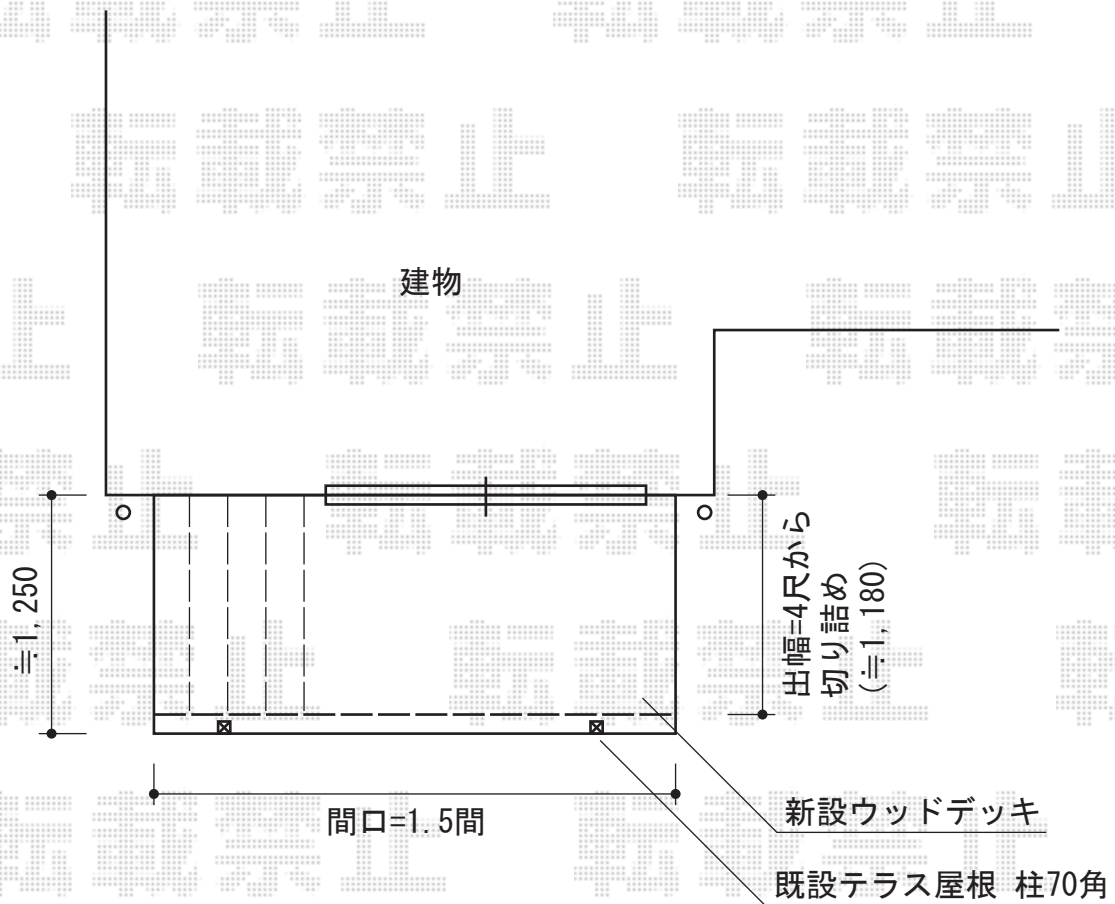

リウッドデッキ 200 単体

YKK AP リウッドデッキ 200 単体

間口=1.5間 (2,657mm)

出幅=4尺 (1,225mm)

色：床板/レッドブラウン束柱/カームブラック

床板：縦貼り

束柱：Sタイプ (450mm)

現場状況や作図制限により概略図の内容と多少の違いが生じることがございます。
施工時は、現場優先とさせて頂きたく思いますので、お立会い頂き、
最終のご指示のほど、何卒、宜しくお願い致します。