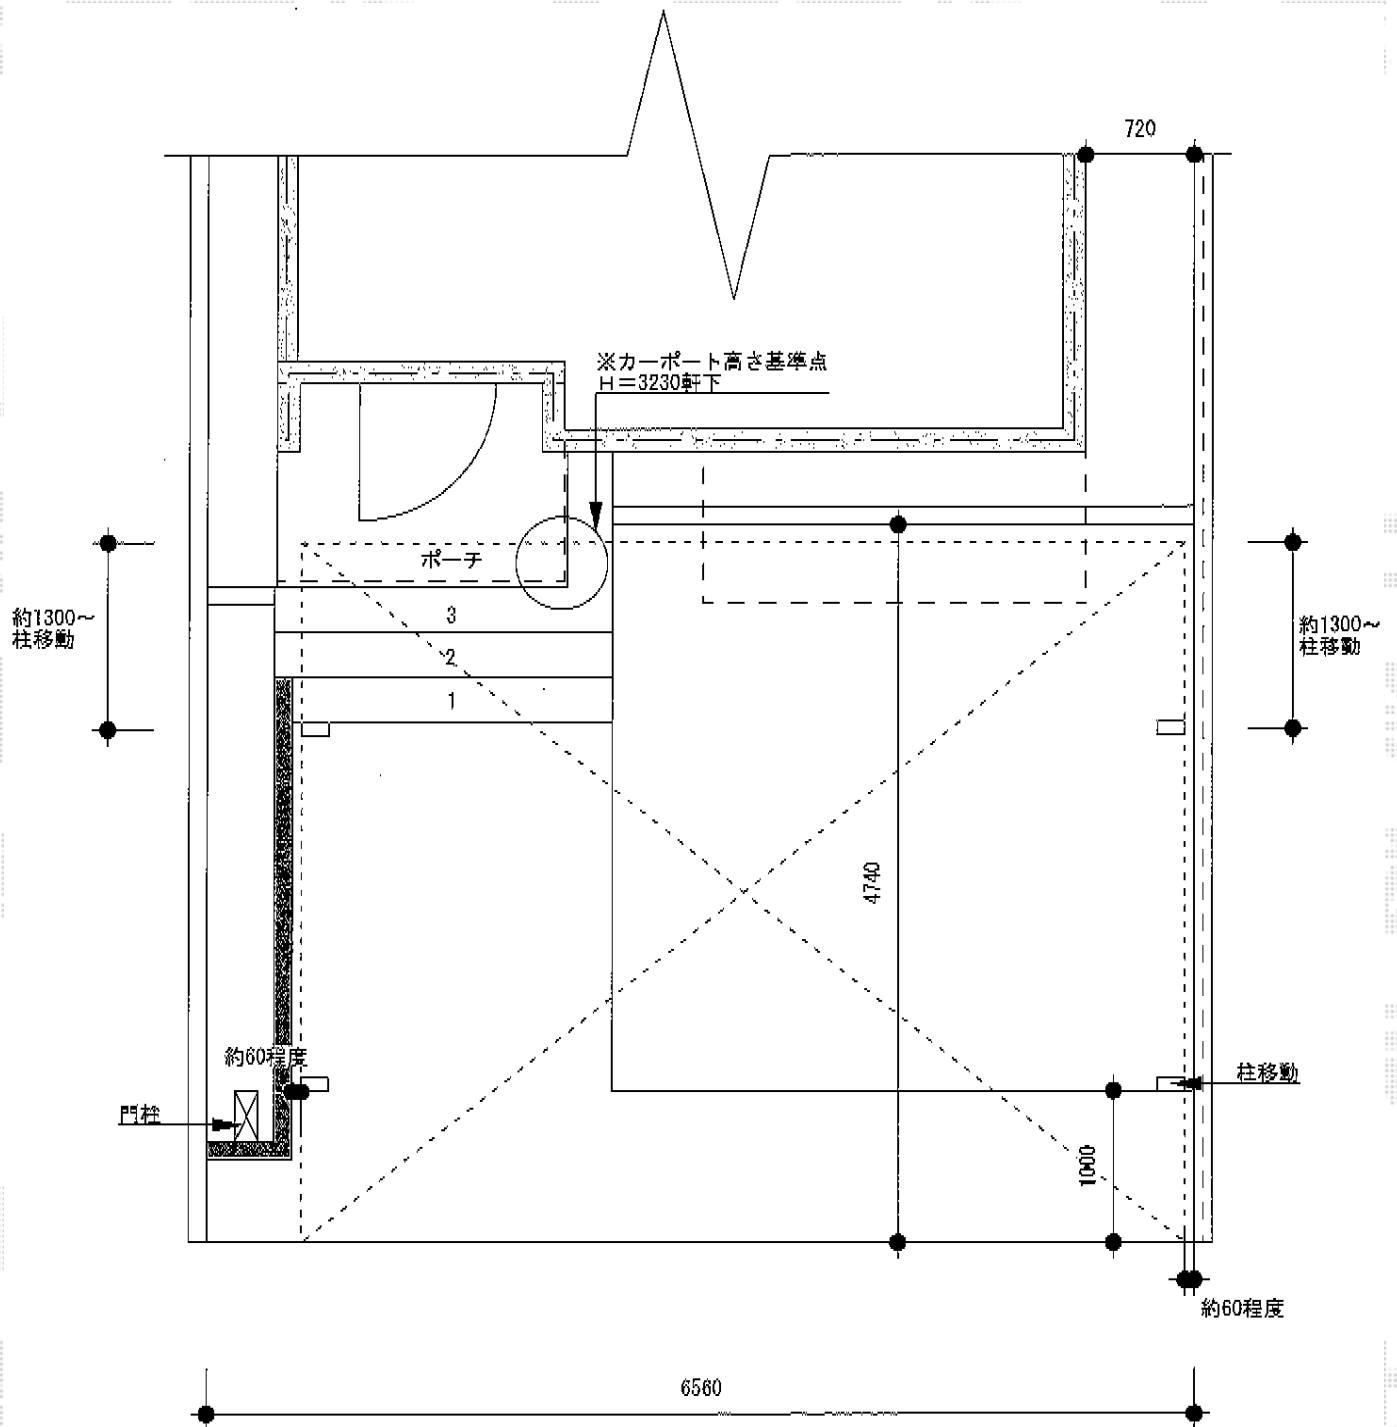

カーポートシグマIII ワイドタイプ 積雪～30cm対応

トステム
 カーポートシグマIII ワイドタイプ 積雪～30cm対応
 幅=6,060mm 奥行=4,980mm
 色：シャイングレー
 屋根材：ガリレポリカ（クリアマット/すりガラス調）
 柱仕様：ロング柱28仕様（有効高 約2,800mm）

現場状況や作図制限により概略図の内容と多少の違いが生じることがございます。
 施工時は、現場優先とさせて頂きたく思いますので、お立会い頂き、
 最終のご指示のほど、何卒、宜しくお願い致します。