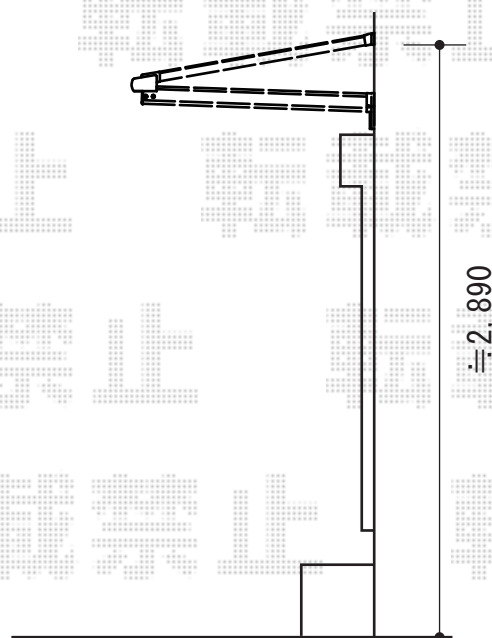

ベクターテラス F型 ルーフタイプ 単体 積雪～20cm対応

YKK AP ベクターテラス F型 ルーフタイプ 単体積雪～20cm対応
間口=関東間1.5間 (方杖芯々2,730mm 屋根幅2,805mm)
出幅=4尺 (1,170mm)
色：ピュアシルバー
屋根材：ポリカーボネート (トーマイマット/すりガラス調)
柱仕様：持ち出しタイプ (柱無し)
施工方法：下止め仕様

現場状況や作図制限により概略図の内容と多少の違いが生じることがございます。
施工時は、現場優先とさせて頂きたく思いますので、お立会い頂き、
最終のご指示のほど、何卒、宜しくお願い致します。