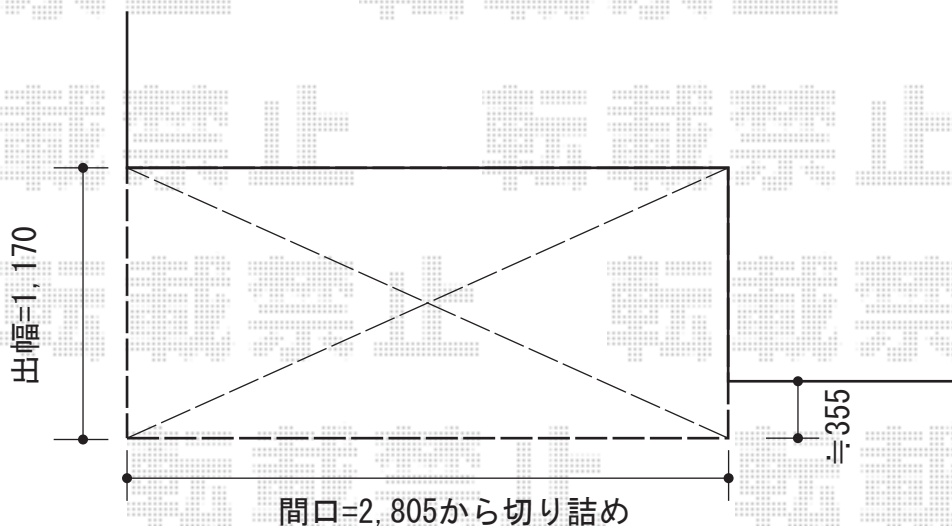

ベクターテラス F型 ルーフタイプ 単体 積雪～20cm対応

YKK AP ベクターテラス F型 ルーフタイプ 単体積雪～20cm対応
間口=関東間1.5間 (方杖芯々2,730mm 屋根幅2,805mm)
出幅=4尺 (1,170mm)
色：ピュアシルバー
屋根材：ポリカーボネート (トーマイマット/すりガラス調)
柱仕様：持ち出しタイプ (柱無し)
施工方法：下止め仕様

現場状況や作図制限により概略図の内容と多少の違いが生じることがございます。
施工時は、現場優先とさせて頂きたく思いますので、お立会い頂き、
最終のご指示のほど、何卒、宜しくお願い致します。