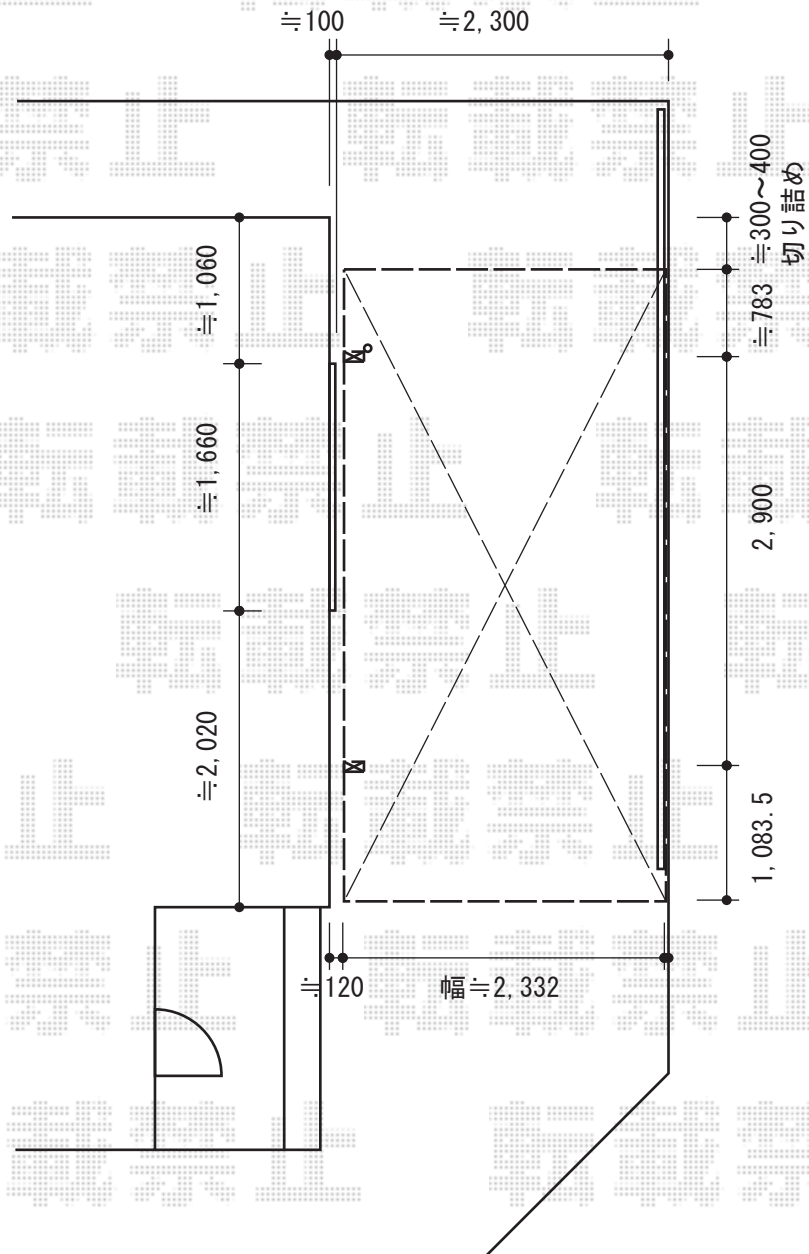

# エクレージ 積雪~20cm対応

三協立山アルミ エクレージ 積雪~20cm対応  
幅=2,462mm  
奥行=5,067mm  
色：アーバングレー  
屋根材：熱線遮断FRP板 かすみ調タイプ（かすみ）  
柱仕様：H19（有効高 約1,950mm）

現場状況や作図制限により概略図の内容と多少の違いが生じることがございます。  
施工時は、現場優先とさせて頂きたく思いますので、お立会い頂き、  
最終のご指示のほど、何卒、宜しくお願い致します。