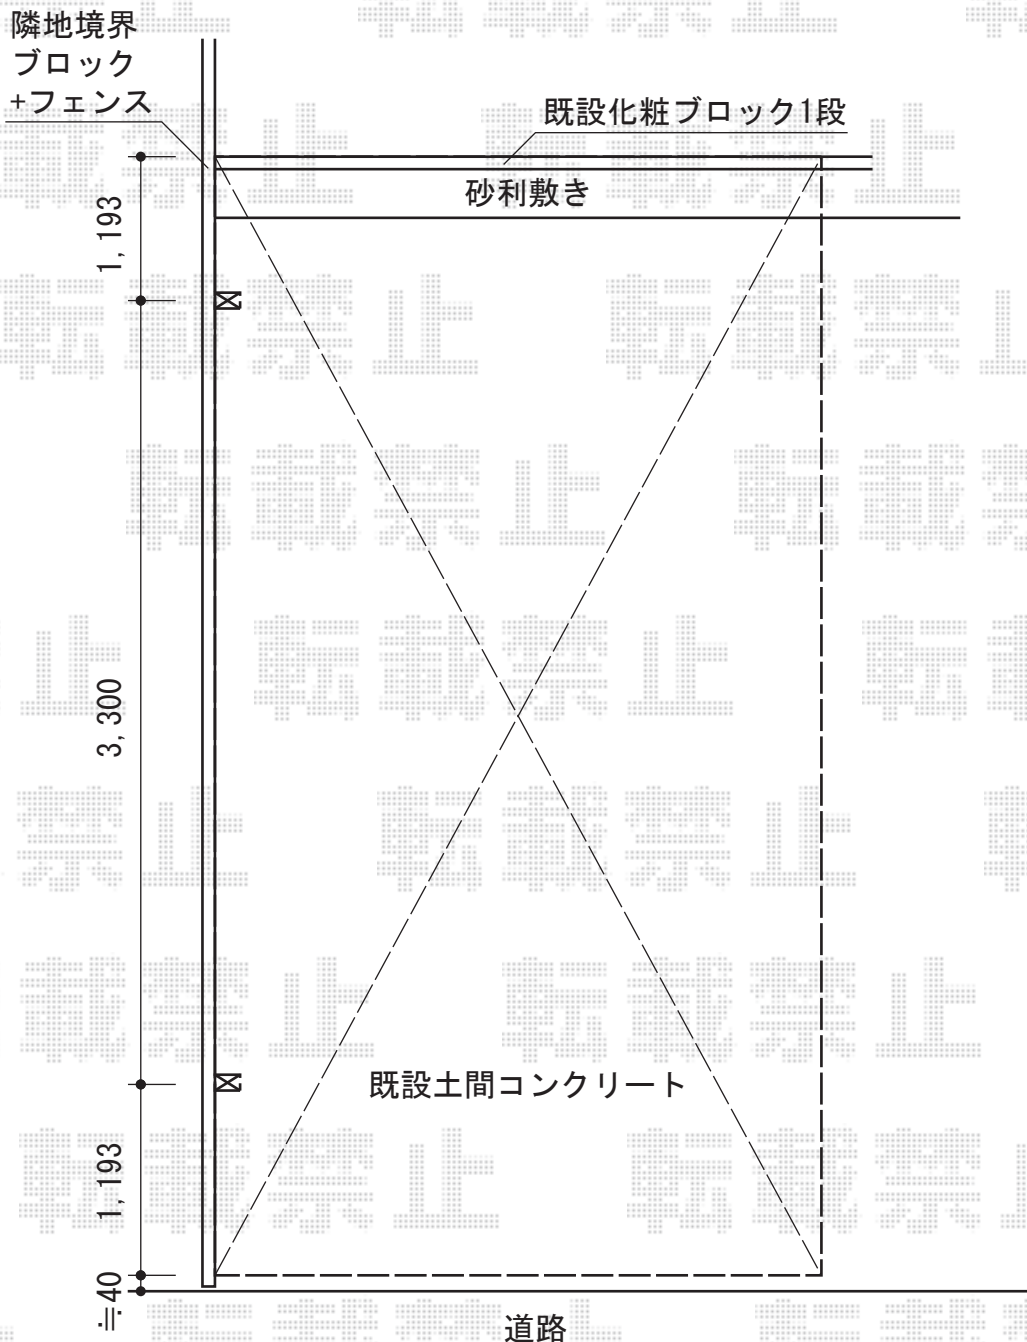

カーブポートシグマIII 積雪～30cm対応

トステム カーブポートシグマIII 積雪～30cm対応

幅【1】=3,000mm

奥行=5,686mm

色：シャイングレー

屋根材：熱線吸収ポリカーボネート（ライトブルーマット調）

柱仕様：ロング柱23仕様（有効高 約2,300mm）

オプション：屋根材ホルダー57タイプ用（¥4,800）×1セット