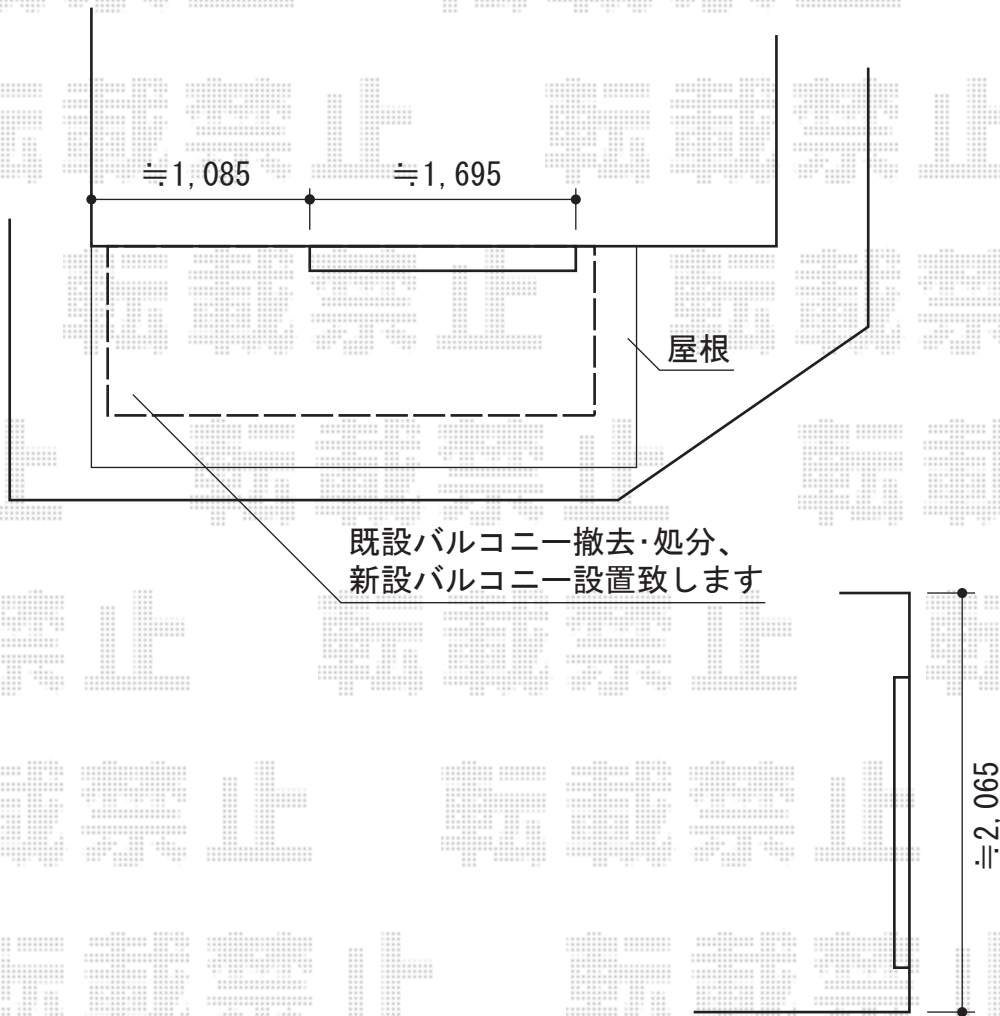

バルコニー・バルコニー屋根

既設バルコニー撤去・処分、
新設バルコニー設置致します

YKK AP バルコニー BY-X型 縦格子 単体 屋根置き式
間口=関東間1.5間 (2,749mm)
出幅=3尺 (870mm)
色：カームブラック
床材：硬質塩化ビニル (ベージュイエロー)
柱仕様：屋根置き式
追加部材：バルコニーBCX型柱移動部品箱×2

YKK AP ヴェクターテラス (BC-X型専用屋根) R型
屋根タイプ 単体 積雪~20cm対応
間口=関東間1.5間 (柱芯々2,749mm 屋根幅3,030mm)
出幅=4尺 (1,170mm)
色：カームブラック
屋根材：ポリカーボネート (スモークブラウン)
柱仕様：柱奥行移動タイプ (柱2本)
オプション：吊り下げ物干し 標準 2本入

現場状況や作図制限により概略図の内容と多少の違いが生じることがございます。
施工時は、現場優先とさせて頂きたく思いますので、お立会い頂き、
最終のご指示のほど、何卒、宜しくお願い致します。

EX-SHOP
HTTP://WWW.EX-SHOP.NET

担当：山住