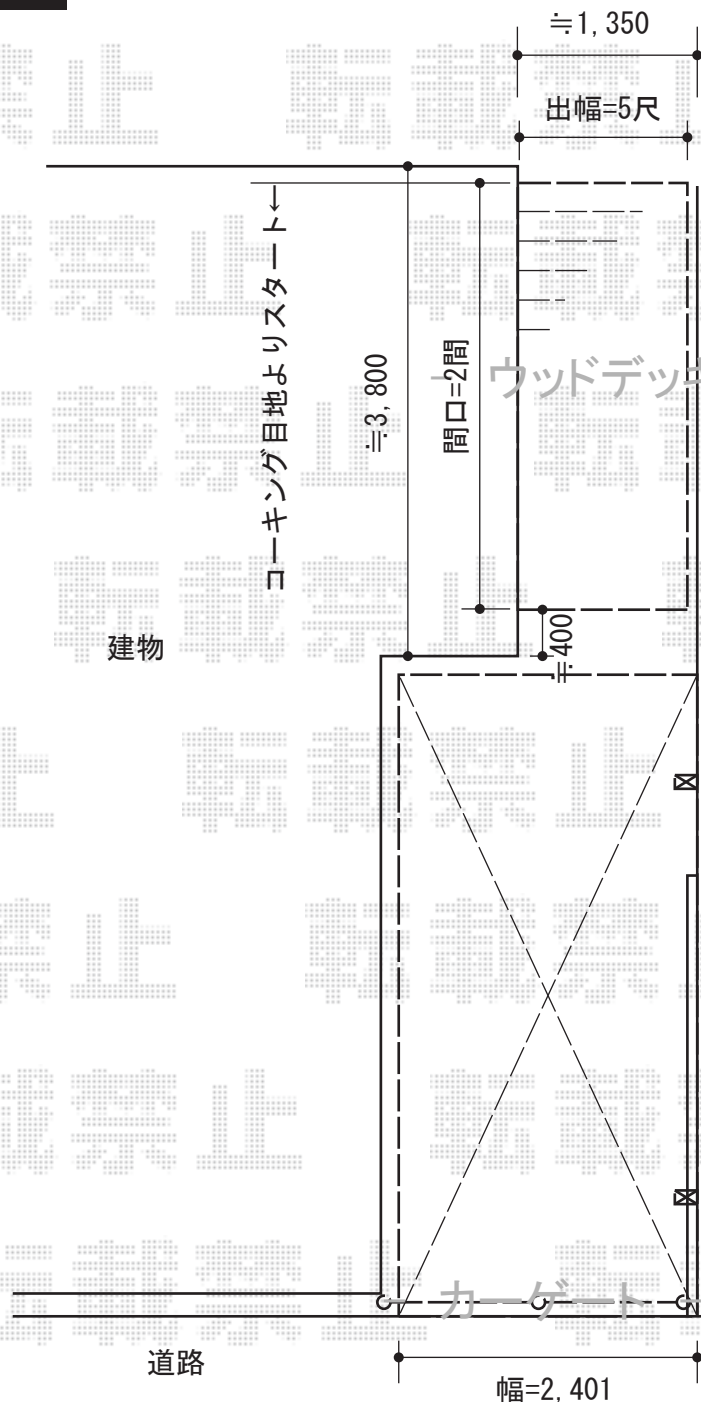

ウッドデッキ・カーゲート

トステム リコステージII 単体
 間口=2.0間 (3,660mm)
 出幅=5尺 (1,533mm)
 色：ライトベージュ
 床板：縦貼り
 幕板：幕板A (厚)
 束柱：束柱A (550mm)

TOEX シャレオ伸縮1型 ノンレール 片開き
 開口幅=2,970mm
 全幅=3,125mm
 たたみ幅=563mm
 高さ=1,100mm
 色：シャイングレー
 キャスター数：4
 落棒数：2

※打ち合わせ時より商品が変更になっておりますので、
 施工当日は最終確認をして頂けますよう宜しくお願い致します。

現場状況や作図制限により概略図の内容と多少の違いが生じることがございます。
 施工時は、現場優先とさせて頂きたく思いますので、お立会い頂き、
 最終のご指示のほど、何卒、宜しくお願い致します。

EX-SHOP
[HTTP://WWW.EX-SHOP.NET](http://www.ex-shop.net)