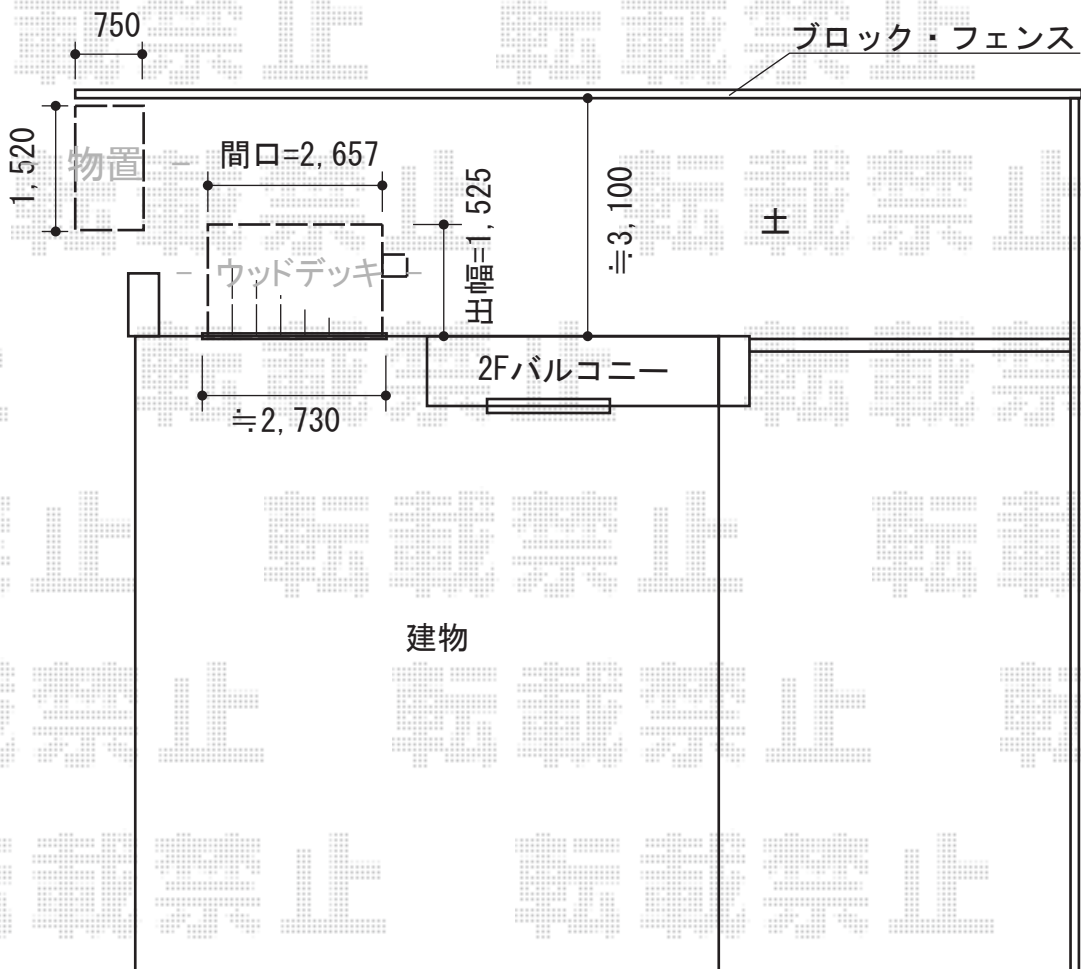

リウッドデッキ200

リウッドデッキ200
間口=1.5間 (2,657mm)
出幅=5尺 (1,525mm)
色：ナチュラルブラウン
床板：縦張り
束柱：Tタイプ (400~500mm)
オプション：独立式リウッドステップ×1

シンプル
間口=1,520mm
奥行=750mm
高さ=1,903mm
色：プレミアムグレー
屋根タイプ：標準型
耐荷重タイプ：一般型

現場状況や作図制限により概略図の内容と多少の違いが生じることがございます。
施工時は、現場優先とさせていただきますので、お立会い頂き、
最終のご指示のほど、何卒、宜しくお願い致します。