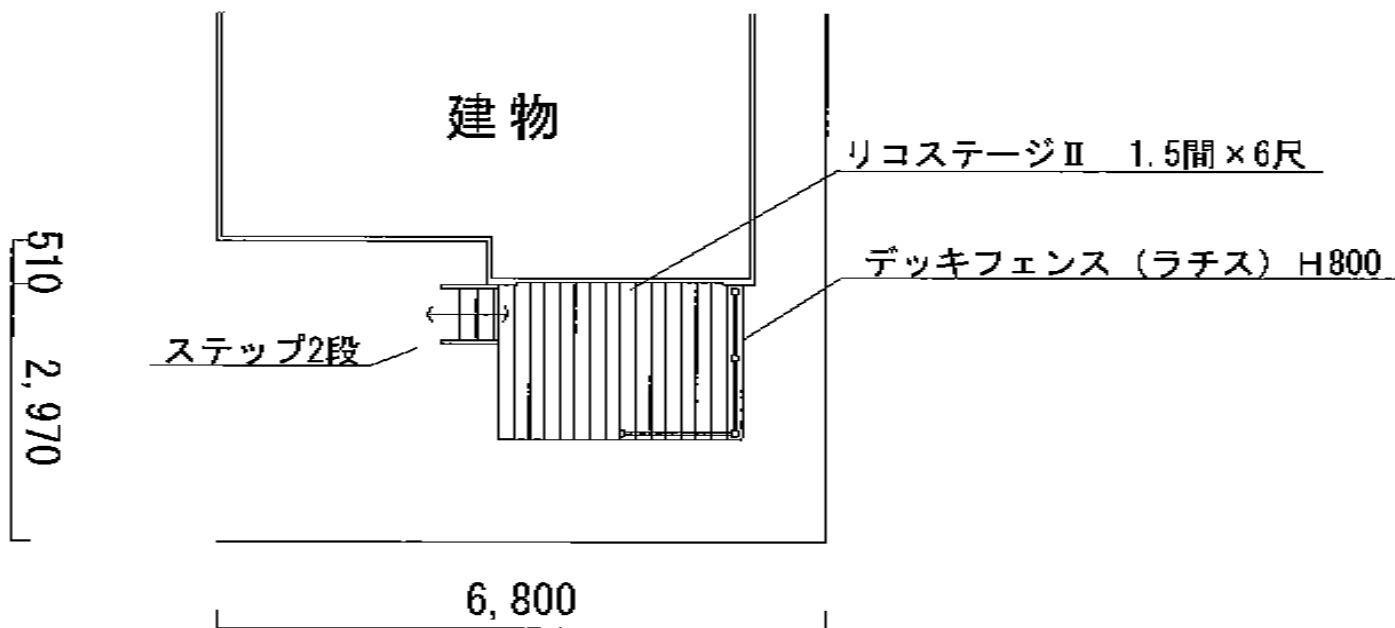

## リコステージII 単体

トステム リコステージII 単体  
間口=1.5間 (2,720mm)  
出幅=6尺 (1,813mm)  
色：ダークブラウン  
床板：標準縦貼り  
幕板：幕板B (薄)  
束柱：束柱B (400~550mm)  
オプション：ステップ2段

トステム デッキフェンス フラットラチスパネル (密目タイプ)  
本体1枚 (W×H) = (1,200mm×800mm) ×3枚  
柱：T-8×4本  
パネル仕様：フラットラチスパネル (密目)  
色：ダークブラウン  
追加部材：笠木コーナーカー