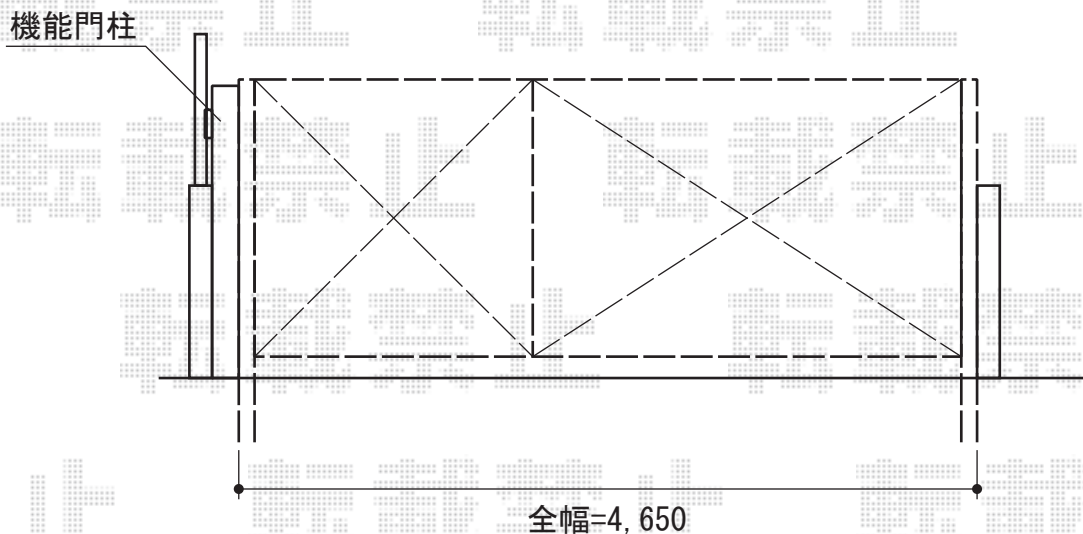

アルシャインHG ノンキャスト 親子開き

TOEX アルシャインHG ノンキャスト 親子開き
開口幅=3,466mm
全幅=4,650mm
たたみ幅=499/694mm
高さ=1,200mm
色：シャイングレー+柿渋
キャスト数：無し
落棒数：3本

現場状況や作図制限により概略図の内容と多少の違いが生じることがございます。
施工時は、現場優先とさせて頂きたく思いますので、お立会い頂き、
最終のご指示のほど、何卒、宜しくお願い致します。