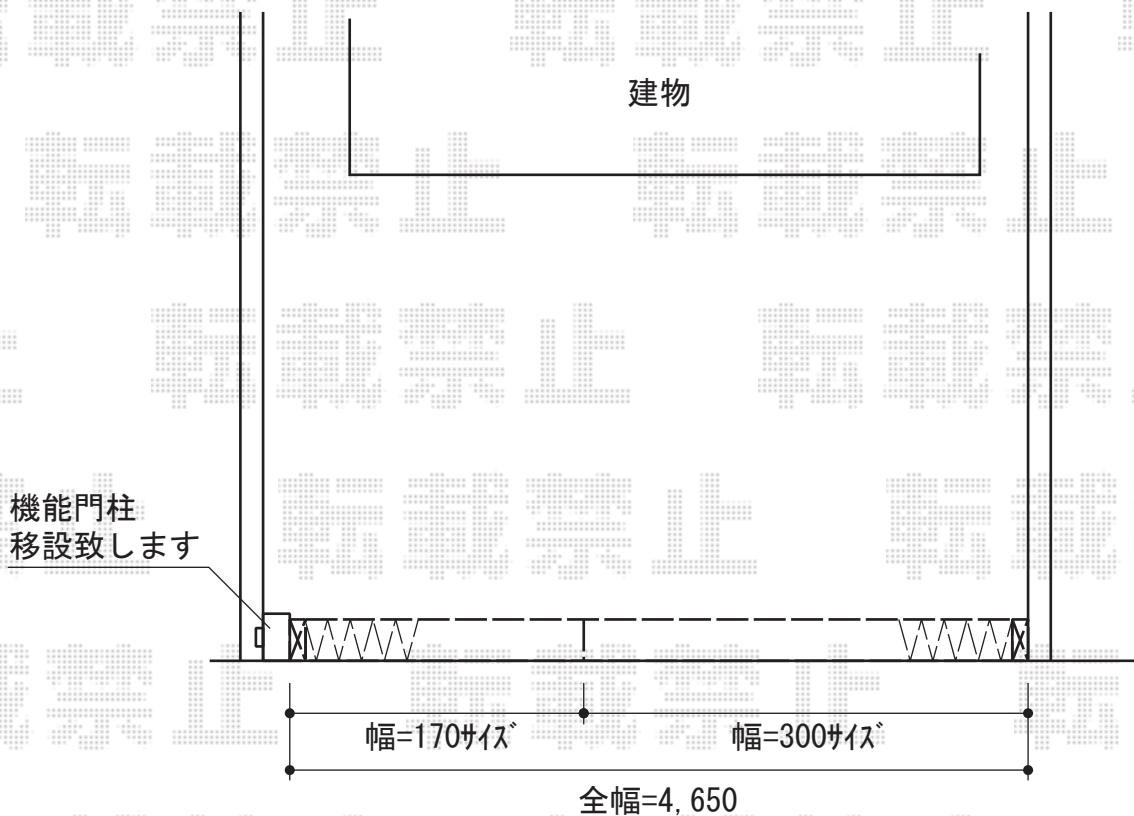

アルシャインHG ノンキャスト 親子開き

TOEX アルシャインHG ノンキャスト 親子開き
開口幅=3,466mm
全幅=4,650mm
たたみ幅=499/694mm
高さ=1,200mm
色：シャイングレー+柿渋
キャスト数：無し
落棒数：3本

現場状況や作図制限により概略図の内容と多少の違いが生じることがございます。
施工時は、現場優先とさせて頂きたく思いますので、お立会い頂き、
最終のご指示のほど、何卒、宜しくお願い致します。