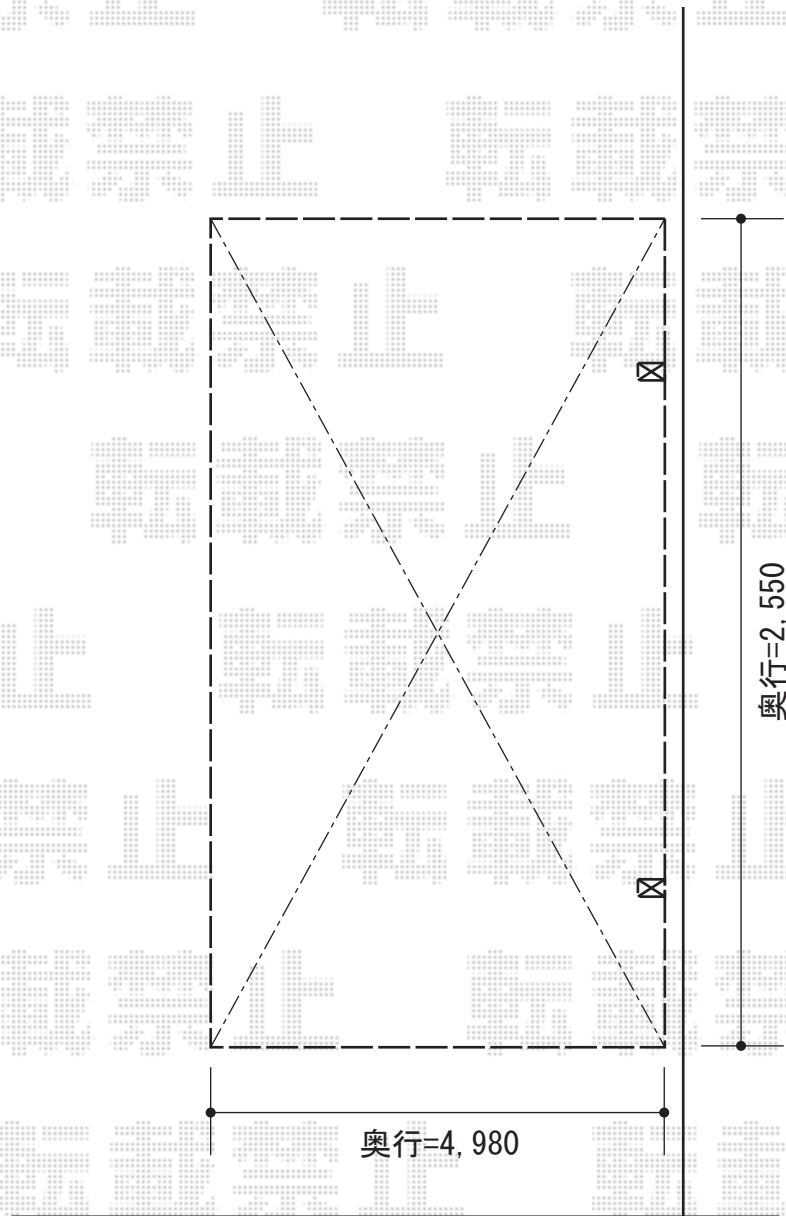

レガーナポートシグマIII 積雪～30cm対応

トステム レガーナポートシグマIII 積雪～30cm対応
幅=2,550mm
奥行=4,980mm
色：オータムブラウン
屋根材：ポリカーボネート（ブラウン）
柱仕様：標準柱仕様

現場状況や作図制限により概略図の内容と多少の違いが生じることがございます。
施工時は、現場優先とさせて頂きたく思いますので、お立会い頂き、
最終のご指示のほど、何卒、宜しくお願い致します。