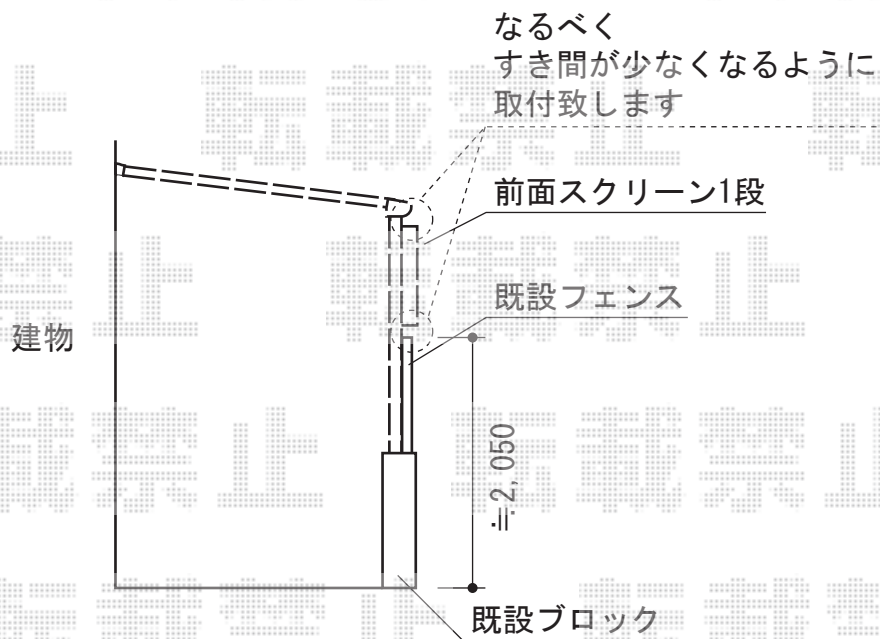

ライザーテラスII F型 単体 テラスタイプ

トステム

ライザーテラスII F型 単体 テラスタイプ

間口=関東間2.5間通し (柱芯々4,350mm 屋根幅4,570mm)

出幅=5尺 (1,485mm) 色: ホワイト

屋根材: ポリカーボネート (クリアマット/すりガラス調)

柱仕様: ロング柱位置固定タイプ (柱2本)

施工方法: 上止め仕様

追加部材: 長尺中間柱セット1本入り (W-A042-PTAB) ¥13,100

前面スクリーン 1段

仕様: 1.5間用

屋根材: ポリカーボネート (クリアマット/すりガラス調)

現場状況や作図制限により概略図の内容と多少の違いが生じることがございます。
 施工時は、現場優先とさせて頂きたく思いますので、お立会い頂き、
 最終のご指示のほど、何卒、宜しくお願い致します。

EX-SHOP
[HTTP://WWW.EX-SHOP.NET](http://www.ex-shop.net)