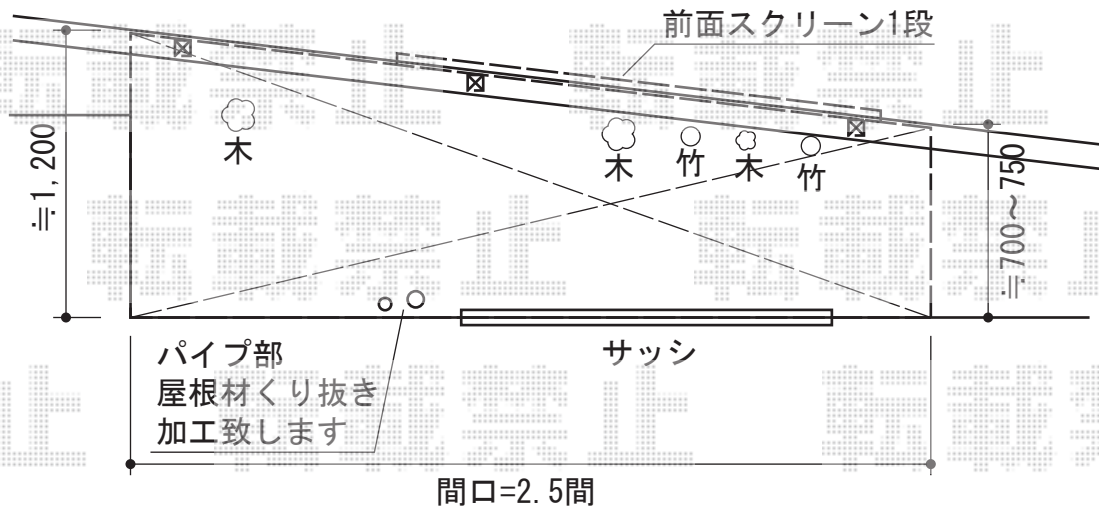

ライザーテラスII F型 単体 テラスタイプ

トステム

ライザーテラスII F型 単体 テラスタイプ

間口=関東間2.5間通し (柱芯々4,350mm 屋根幅4,570mm)

出幅=5尺 (1,485mm) 色: ホワイト

屋根材: ポリカーボネート (クリアマット/すりガラス調)

柱仕様: ロング柱位置固定タイプ (柱2本)

施工方法: 上止め仕様

追加部材: 長尺中間柱セット1本入り (W-A042-PTAB) ¥13,100

前面スクリーン 1段

仕様: 1.5間用

屋根材: ポリカーボネート (クリアマット/すりガラス調)

現場状況や作図制限により概略図の内容と多少の違いが生じることがございます。
 施工時は、現場優先とさせて頂きたく思いますので、お立会い頂き、
 最終のご指示のほど、何卒、宜しくお願い致します。

EX-SHOP
[HTTP://WWW.EX-SHOP.NET](http://www.ex-shop.net)