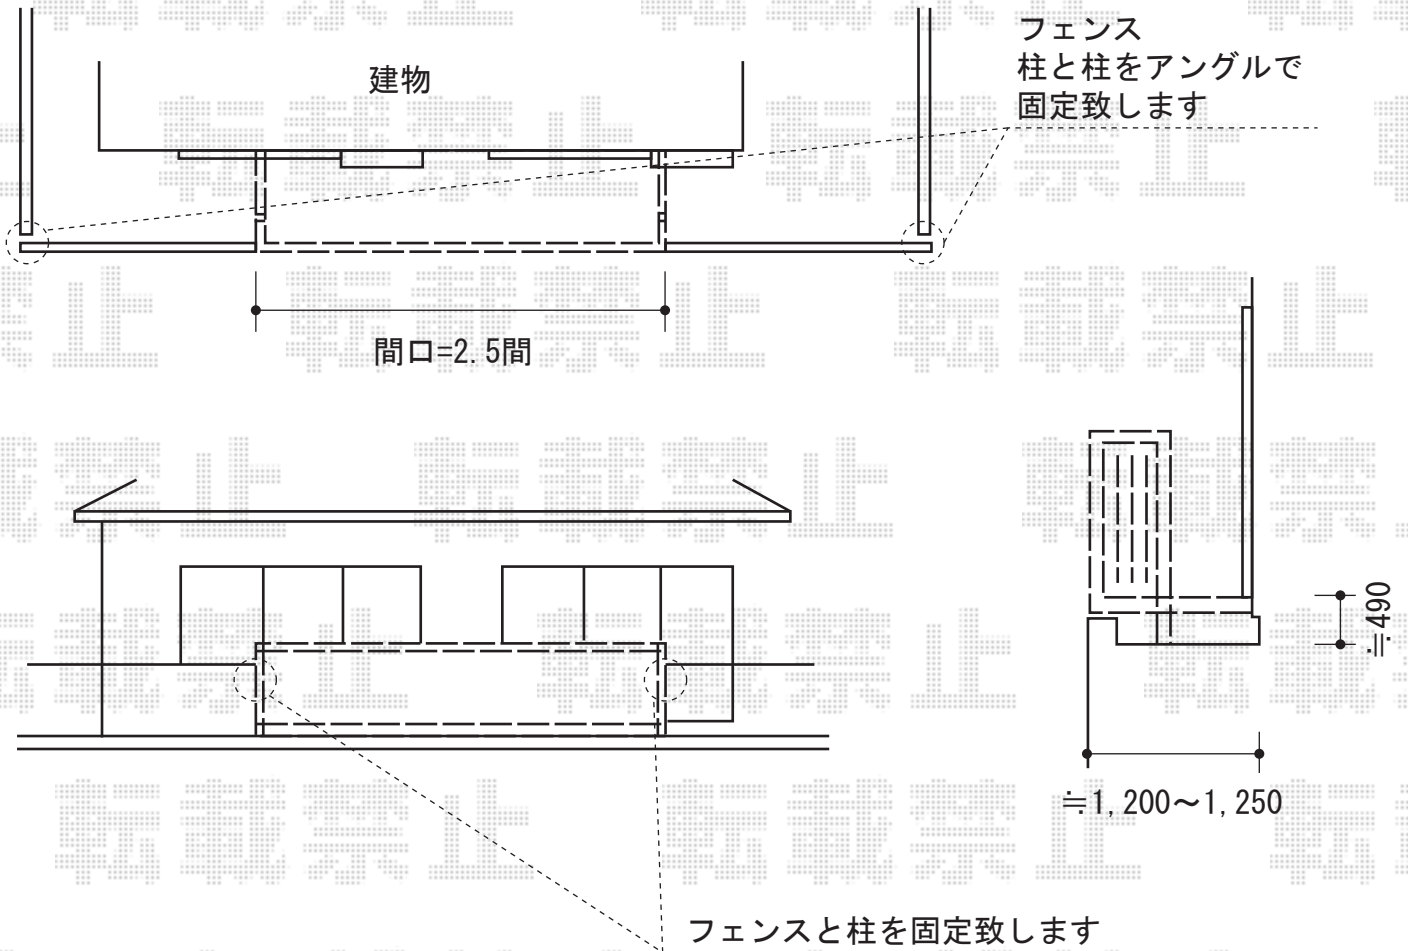

# アウトステージA型 太格子 単体 柱建て式

アウトステージA型 太格子 単体 柱建て式  
間口=関東間2.5間 (4,605mm)  
出幅=4尺 (1,185mm)  
色：ブロンズ  
床材：塩ビデッキボード (木目)  
柱仕様：柱建て式  
オプション：T字型単独物干しセット 2本入

現場状況や作図制限により概略図の内容と多少の違いが生じることがございます。  
施工時は、現場優先とさせて頂きたく思いますので、お立会い頂き、  
最終のご指示のほど、何卒、宜しくお願い致します。