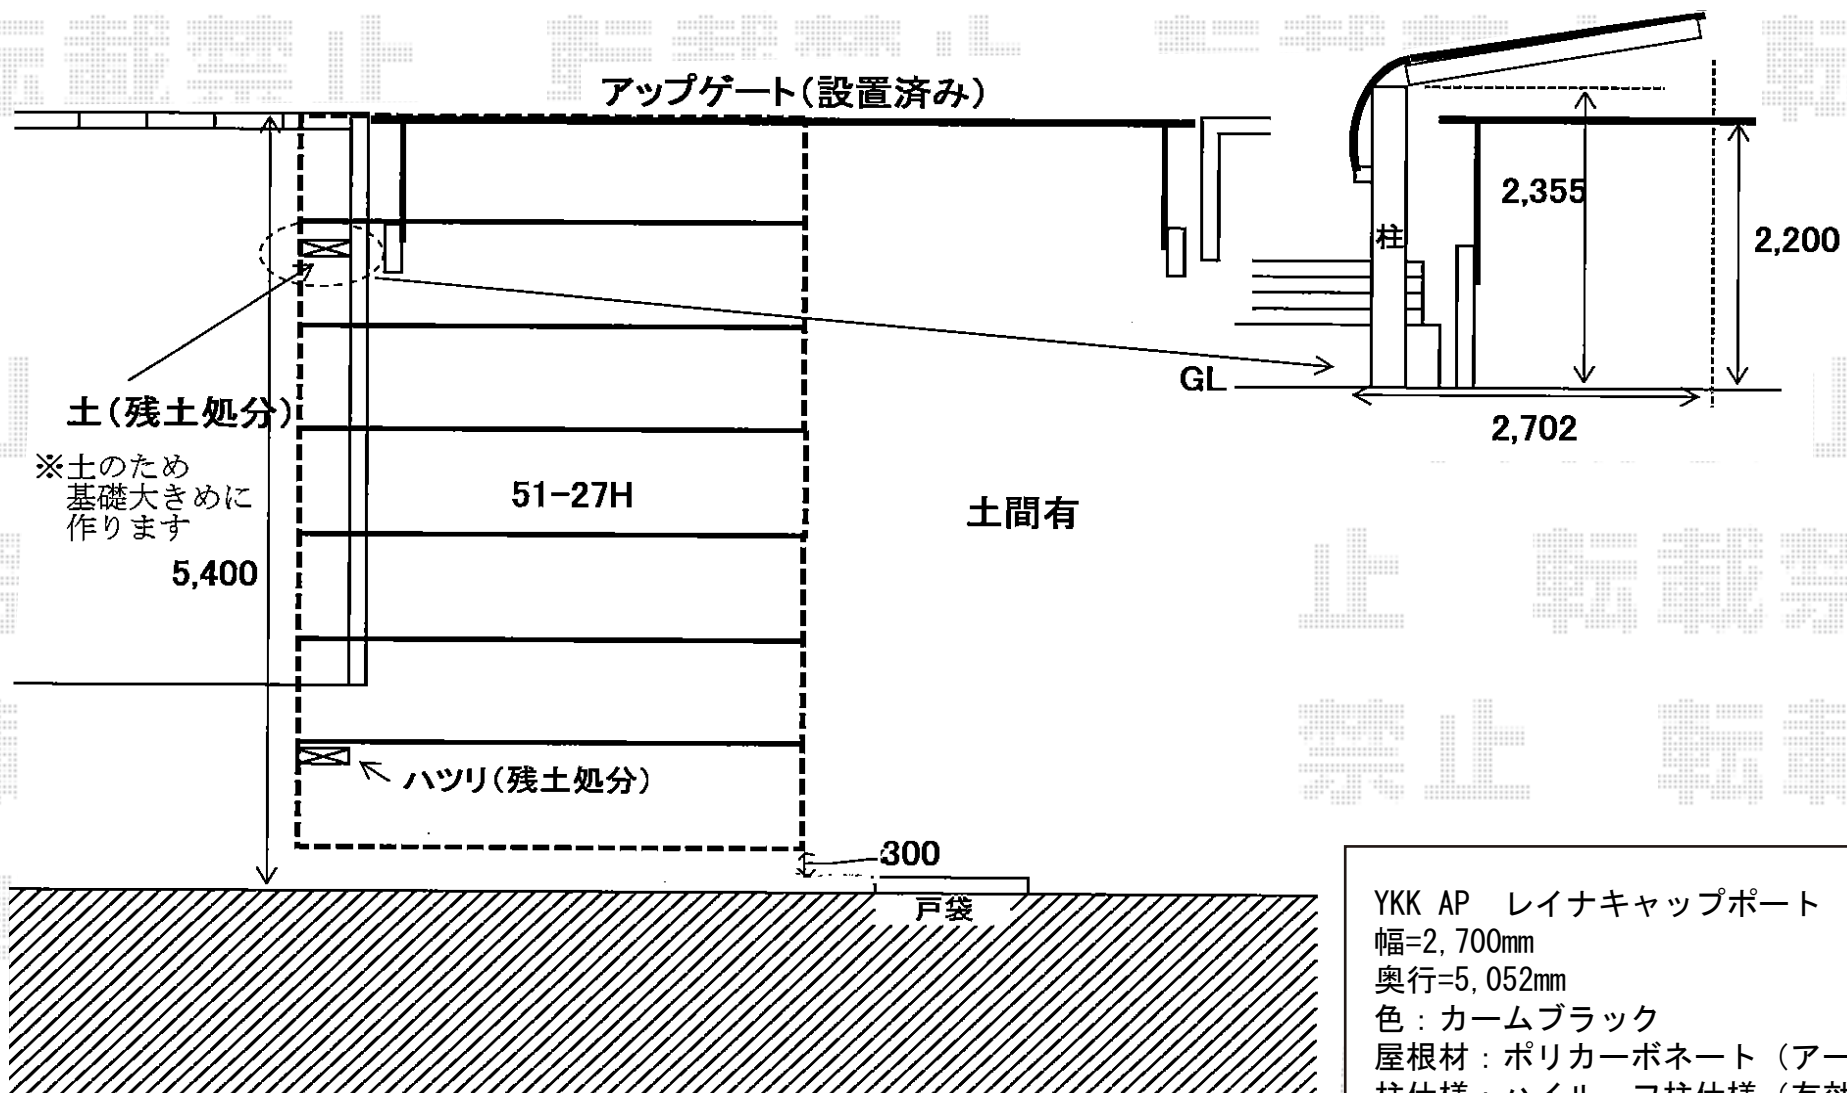

レイナキャップポート?積雪~20cm対応

YKK AP レイナキャップポート 積雪~20cm対応
幅=2,700mm
奥行=5,052mm
色: カームブラック
屋根材: ポリカーボネート (アースブルー)
柱仕様: ハイルフ柱仕様 (有効高 約2,355mm)

現場状況や作図制限により概略図の内容と多少の違いが生じることがございます。
施工時は、現場優先とさせて頂きたく思いますので、お立会い頂き、
最終のご指示のほど、何卒、宜しくお願い致します。