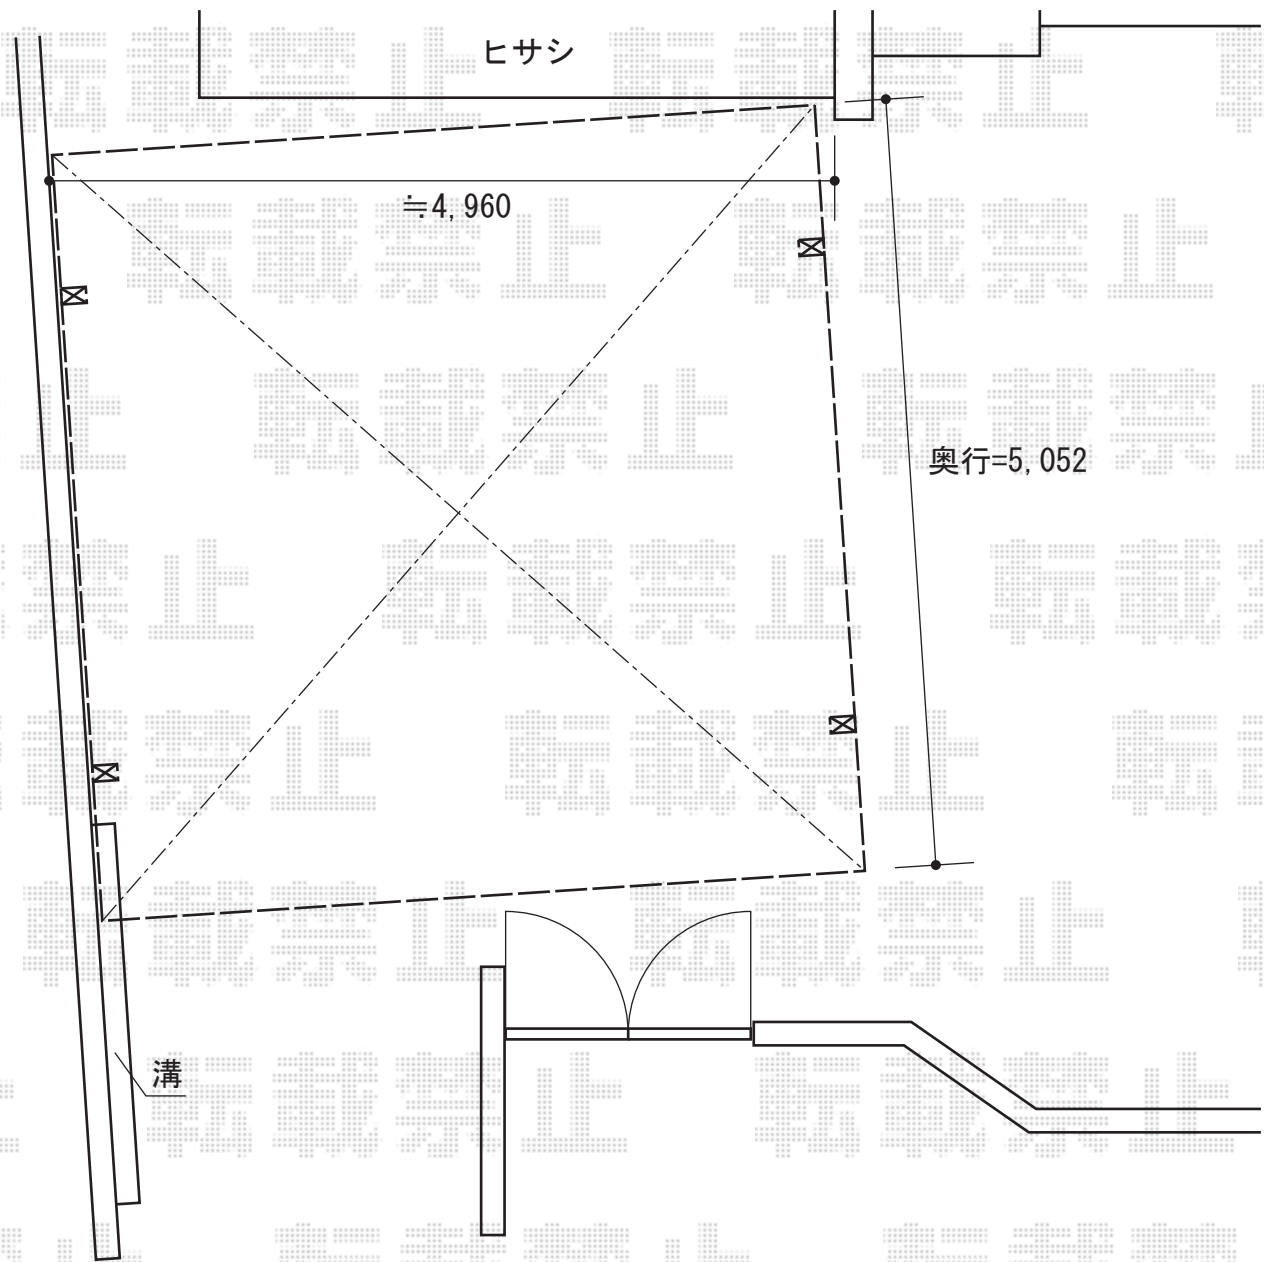

プレシオSPORT ワイドタイプ 積雪～20cm対応

Value Select プレシオSPORT ワイドタイプ積雪～20cm対応
幅=4,801mm
奥行=5,052mm
色：ノーブルステン
屋根材：ポリカーボネート（スカイブルー）
柱仕様：ハイルーフ柱仕様（有効高 約2,250mm）

現場状況や作図制限により概略図の内容と多少の違いが生じることがございます。
施工時は、現場優先とさせて頂きたく思いますので、お立会い頂き、
最終のご指示のほど、何卒、宜しくお願い致します。