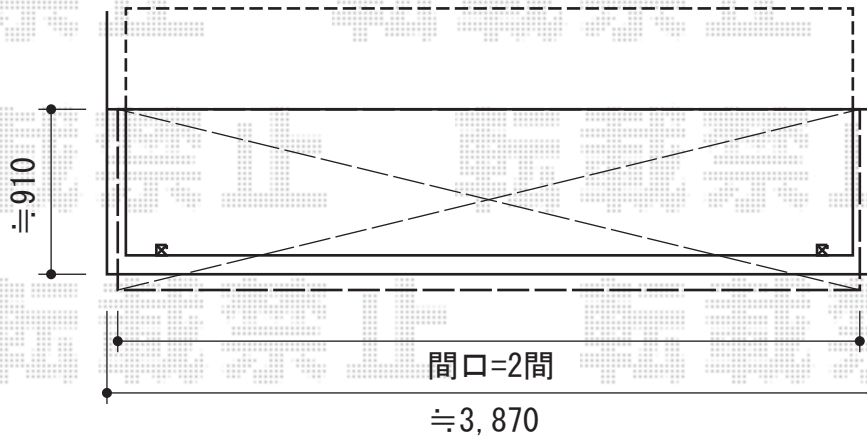

ライザーテラスII R型 単体 屋根タイプ

- ライザーテラス -

トステム

ライザーテラスII R型 単体 屋根タイプ
間口=関東間2.0間 (柱芯々3,440mm 屋根幅3,660mm)
出幅=3尺 (885mm) 色: シヤイングレー
屋根材: ポリカーボネート (ブルースモーク)
柱仕様: 柱奥行移動タイプ (柱2本)
施工方法: 上止め仕様
オプション: 吊り下げ物干し 標準 2本入

現場状況や作図制限により概略図の内容と多少の違いが生じることがございます。
施工時は、現場優先とさせて頂きたく思いますので、お立会い頂き、
最終のご指示のほど、何卒、宜しくお願い致します。