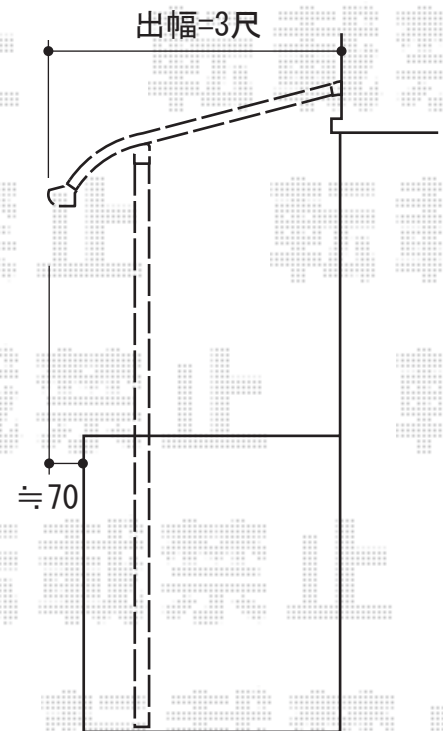

ライザーテラスII R型 単体 屋根タイプ

- ライザーテラス -

トステム

ライザーテラスII R型 単体 屋根タイプ
間口=関東間2.0間 (柱芯々3,440mm 屋根幅3,660mm)
出幅=3尺 (885mm) 色: シヤイングレー
屋根材: ポリカーボネート (ブルースモーク)
柱仕様: 柱奥行移動タイプ (柱2本)
施工方法: 上止め仕様
オプション: 吊り下げ物干し 標準 2本入

現場状況や作図制限により概略図の内容と多少の違いが生じることがございます。
施工時は、現場優先とさせて頂きたく思いますので、お立会い頂き、
最終のご指示のほど、何卒、宜しくお願い致します。