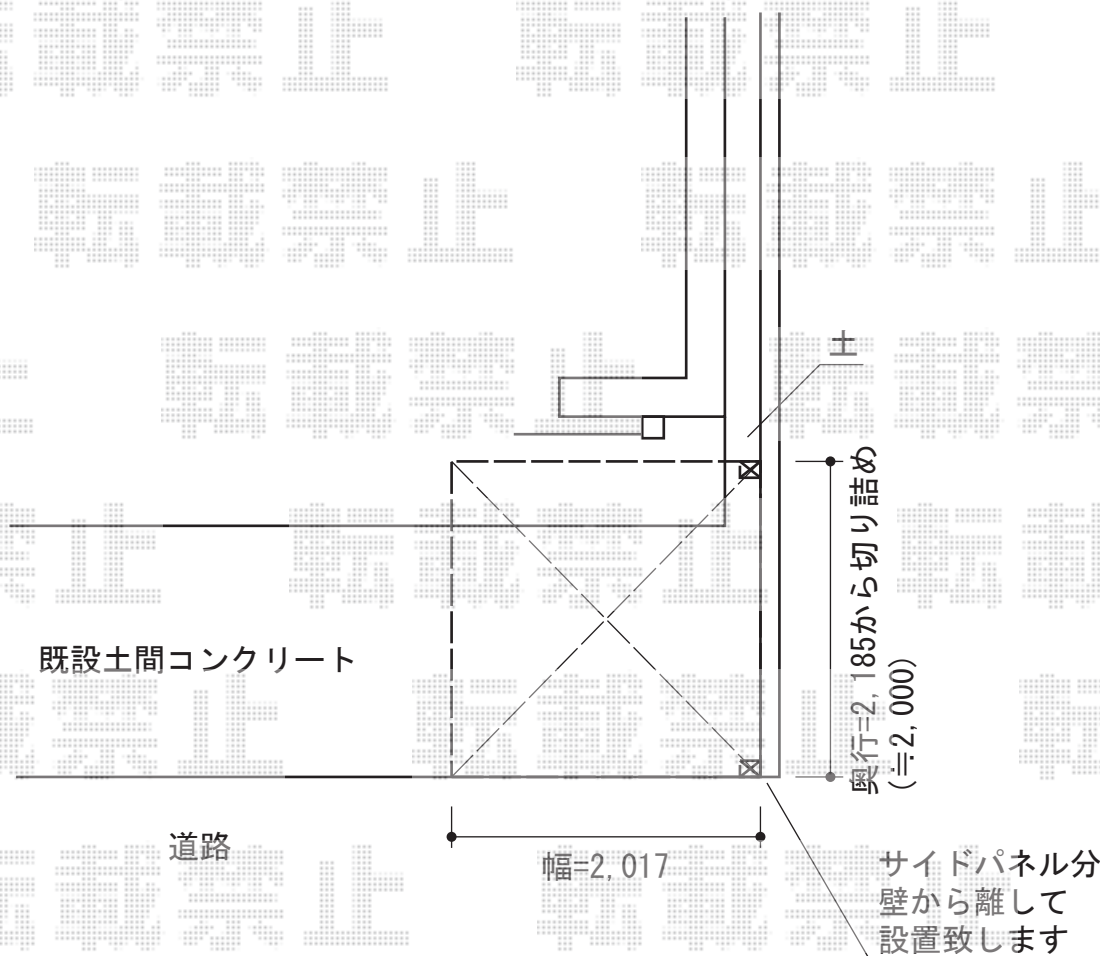

カムフィNex F ミニ 積雪～20cm対応

三協立山アルミ カムフィNex F ミニ 積雪～20cm対応
幅=2,017mm
奥行=2,185mm
色：アーバングレー
屋根材：熱線遮断FRP板かすみ調タイプ（かすみ）
柱仕様：H19（有効高 約1,860mm）

三協立山アルミ 側面パネル
奥行サイズ：22用
高さ：H05（460mm）
色：アーバングレー
パネル材：ポリカーボネート（かすみ）

現場状況や作図制限により概略図の内容と多少の違いが生じることがございます。
施工時は、現場優先とさせて頂きたく思いますので、お立会い頂き、
最終のご指示のほど、何卒、宜しくお願い致します。