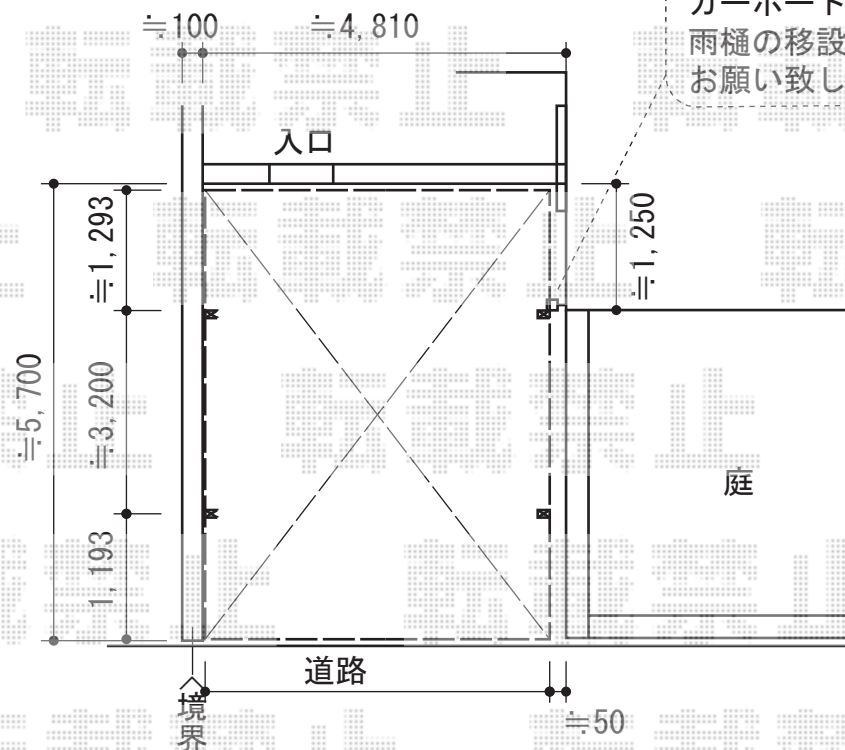

# カーポートシグマIII ワイド 積雪~30cm対応

施工日までに、  
カーポート干渉部分の  
雨樋の移設を  
お願い致します

トステム カーポートシグマIII ワイド 積雪~30cm対応  
幅=4,837mm  
奥行=5,686mm  
色：シャイングレー  
屋根材：ポリカーボネート（ブルースモーク）  
柱仕様：ロング柱23仕様（有効高 約2,300mm）

現場状況や作図制限により概略図の内容と多少の違いが生じることがございます。  
施工時は、現場優先とさせて頂きたく思いますので、お立会い頂き、  
最終のご指示のほど、何卒、宜しくお願い致します。