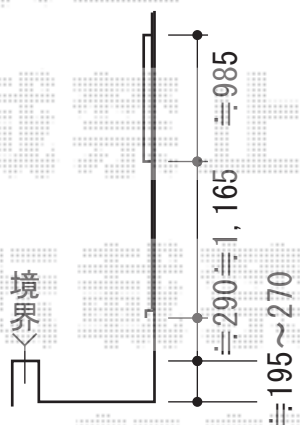

# カーポートシグマIII ワイド 積雪~30cm対応

施工日までに、  
カーポート干渉部分の  
雨樋の移設を  
お願い致します

トステム カーポートシグマIII ワイド 積雪~30cm対応  
幅=4,837mm  
奥行=5,686mm  
色：シャイングレー  
屋根材：ポリカーボネート（ブルースモーク）  
柱仕様：ロング柱23仕様（有効高 約2,300mm）

現場状況や作図制限により概略図の内容と多少の違いが生じることがございます。  
施工時は、現場優先とさせて頂きたく思いますので、お立会い頂き、  
最終のご指示のほど、何卒、宜しくお願い致します。