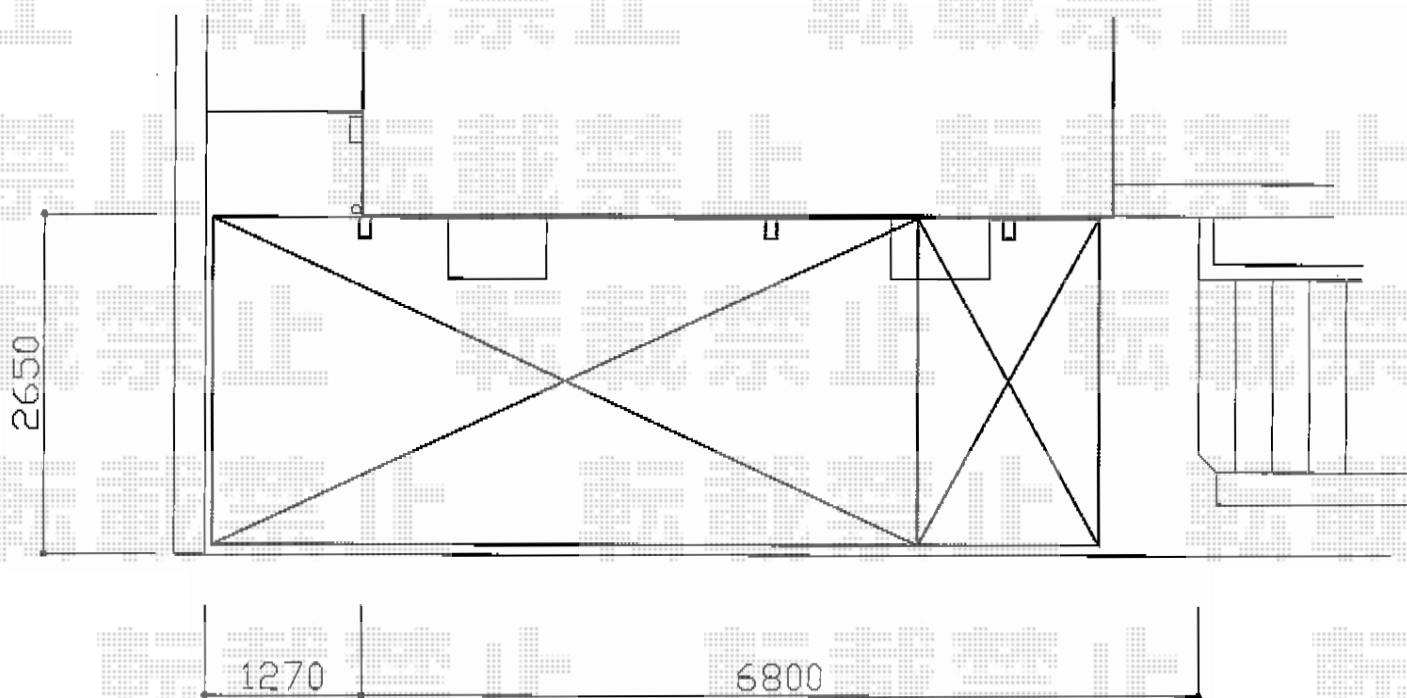

レイナポート 延長 積雪～20cm対応

YKK AP レイナポート 延長 積雪～20cm対応

幅=2,550mm

奥行=7,200mm

色：ホワイト

屋根材：熱線遮断ポリカーボネート（アースブルーマット調）

柱仕様：標準柱仕様（有効高 約2,000mm）

現場状況や作図制限により概略図の内容と多少の違いが生じることがございます。
施工時は、現場優先とさせていただきますので、お立会い頂き、
最終のご指示のほど、何卒、宜しくお願い致します。