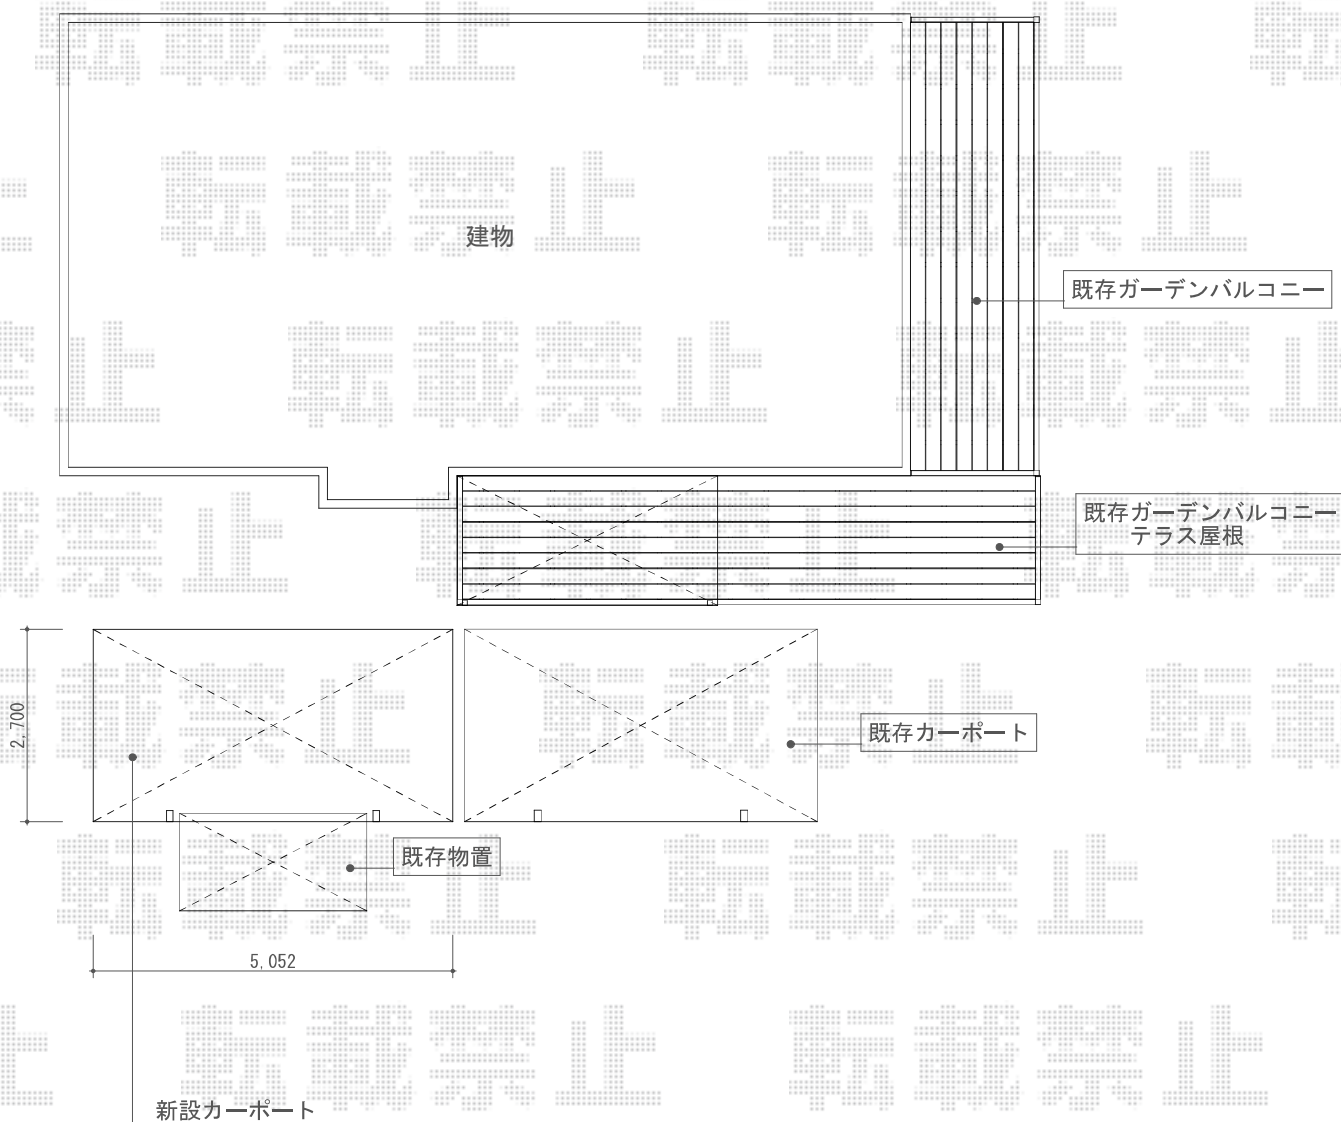

レイナポート 積雪～20cm対応

YKK AP レイナポート 積雪～20cm対応
幅=2,700mm
奥行=5,052mm
色：ホワイト
屋根材：ポリカーボネート（アースブルー）
柱仕様：ハイルーフ柱仕様（有効高 約2,355mm）

現場状況や作図制限により概略図の内容と多少の違いが生じることがございます。
施工時は、現場優先とさせて頂きたく思いますので、お立会い頂き、
最終のご指示のほど、何卒、宜しくお願い致します。