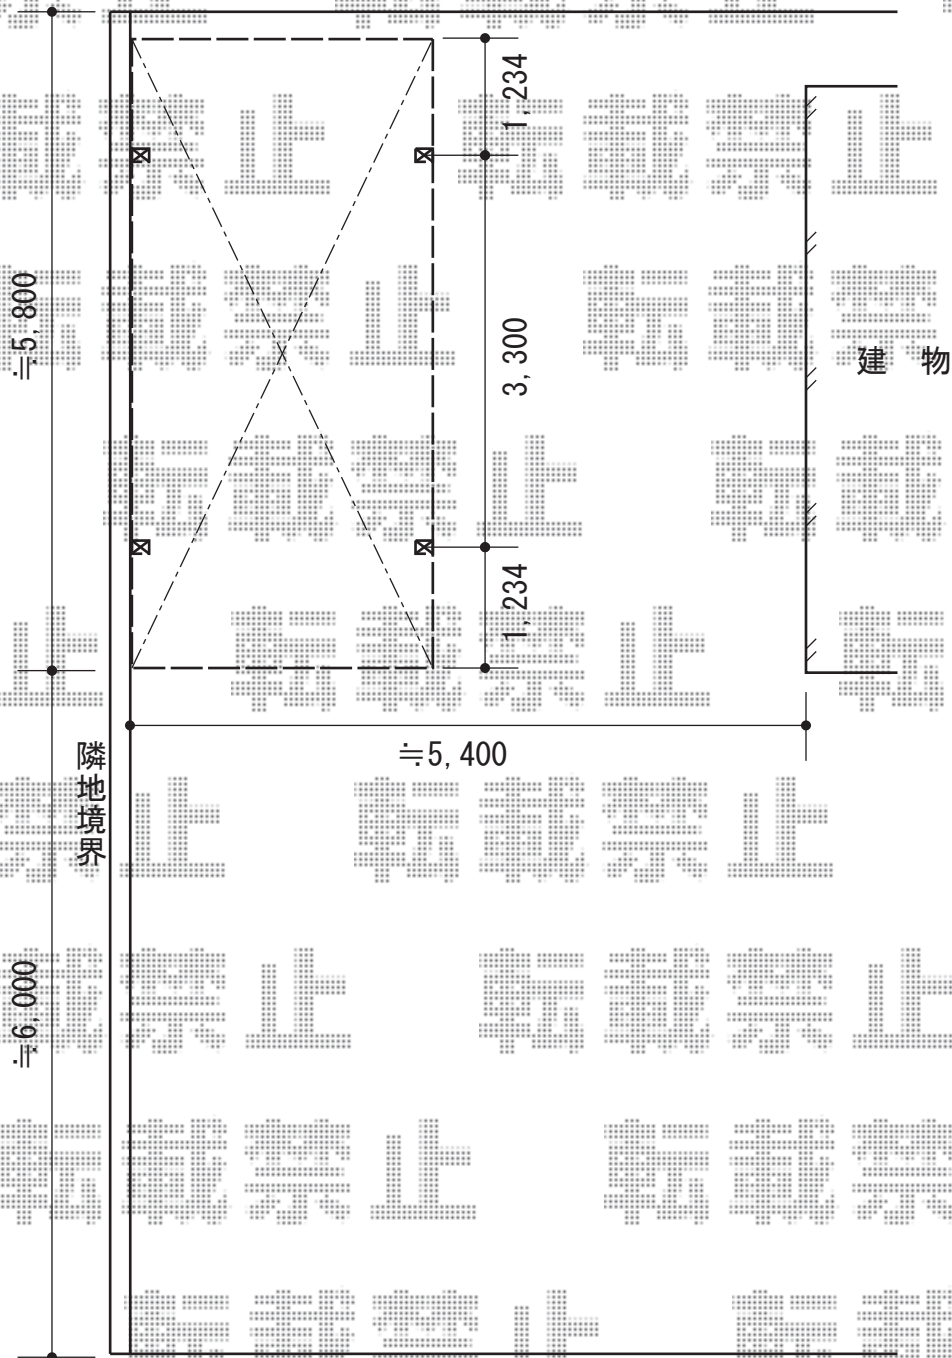

レイナワンポート 積雪～20cm対応

YKK AP レイナワンポート 積雪～20cm対応

幅=3,034mm

奥行=5,768mm

色：プラチナステン

屋根材：ポリカーボネート（トーマイマット/すりガラス調）

柱仕様：標準柱仕様（有効高 約2,000mm）

現場状況や作図制限により概略図の内容と多少の違いが生じることがございます。
施工時は、現場優先とさせて頂きたく思いますので、お立会い頂き、
最終のご指示のほど、何卒、宜しくお願い致します。