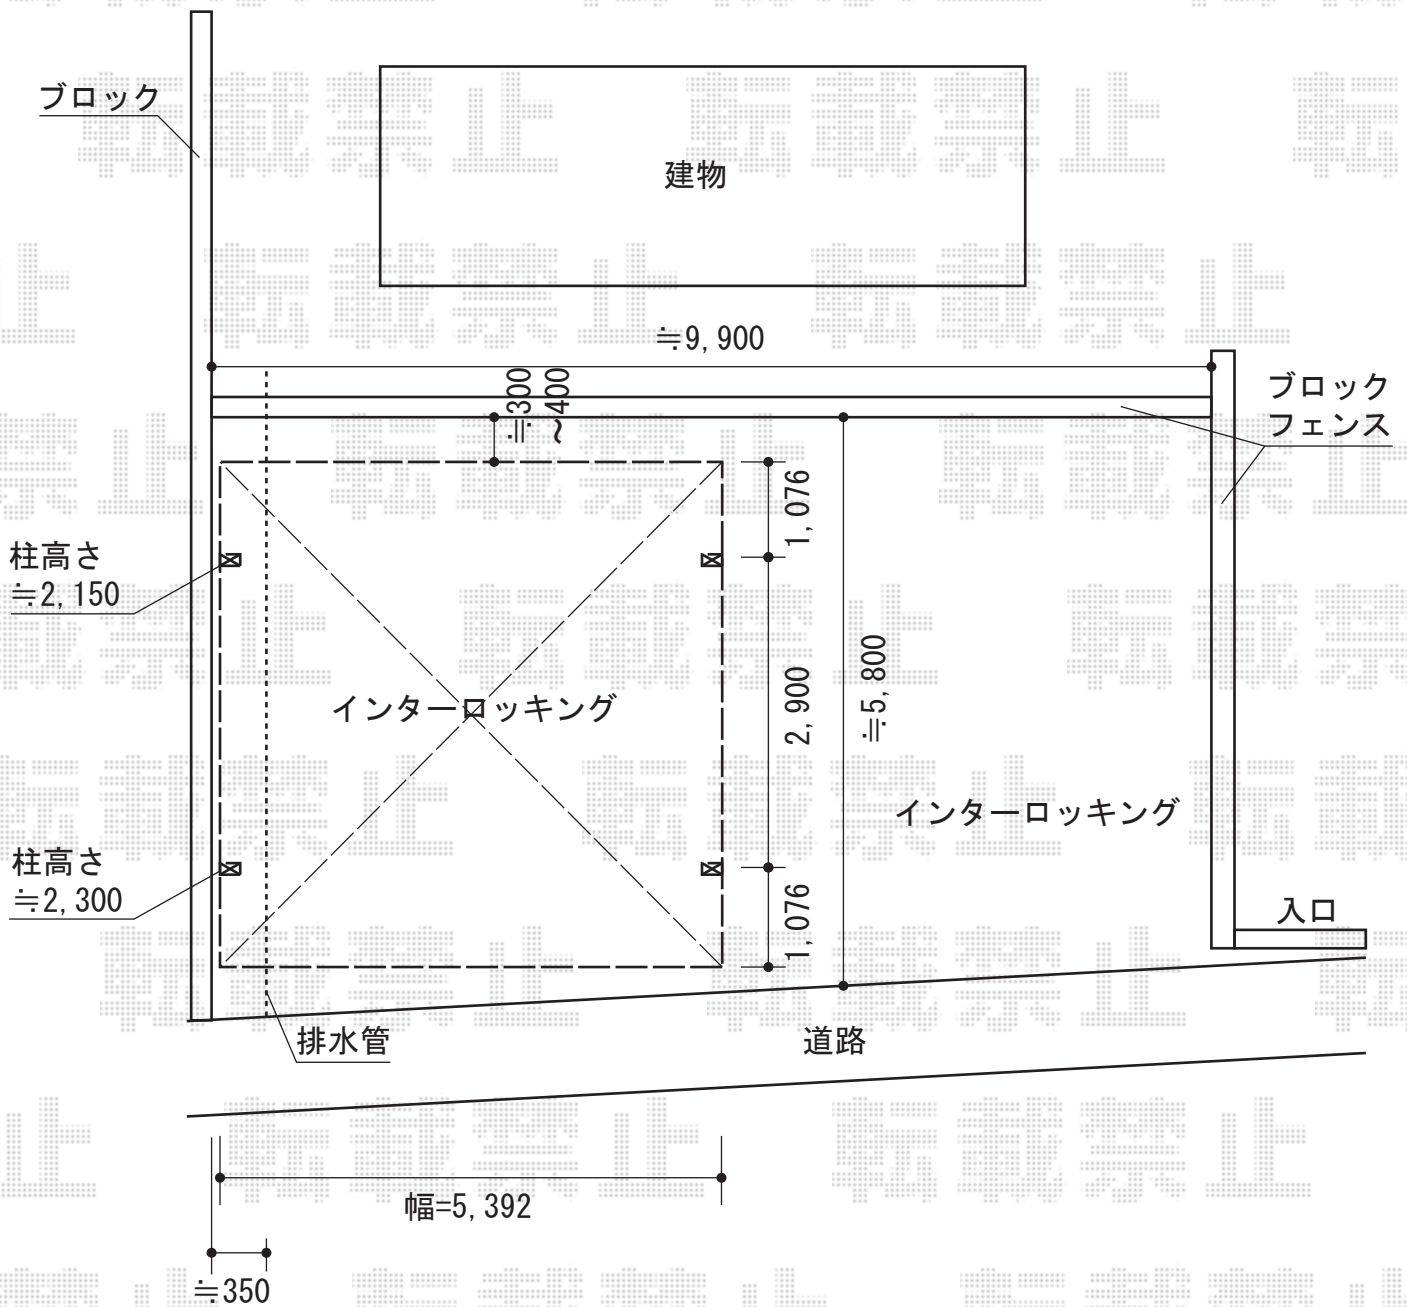

プレシオサポート ワイド 積雪～20cm対応

Value Select プレシオサポート ワイド積雪～20cm対応

幅=5,392mm

奥行=5,052mm

色：チャコールブラック

屋根材：熱線遮断ポリカーボネート（スカイブルーマット調）

柱仕様：ハイルーフ柱仕様（有効高 約2,250mm）

現場状況や作図制限により概略図の内容と多少の違いが生じることがございます。  
施工時は、現場優先とさせていただきますので、お立会い頂き、  
最終のご指示のほど、何卒、宜しくお願い致します。