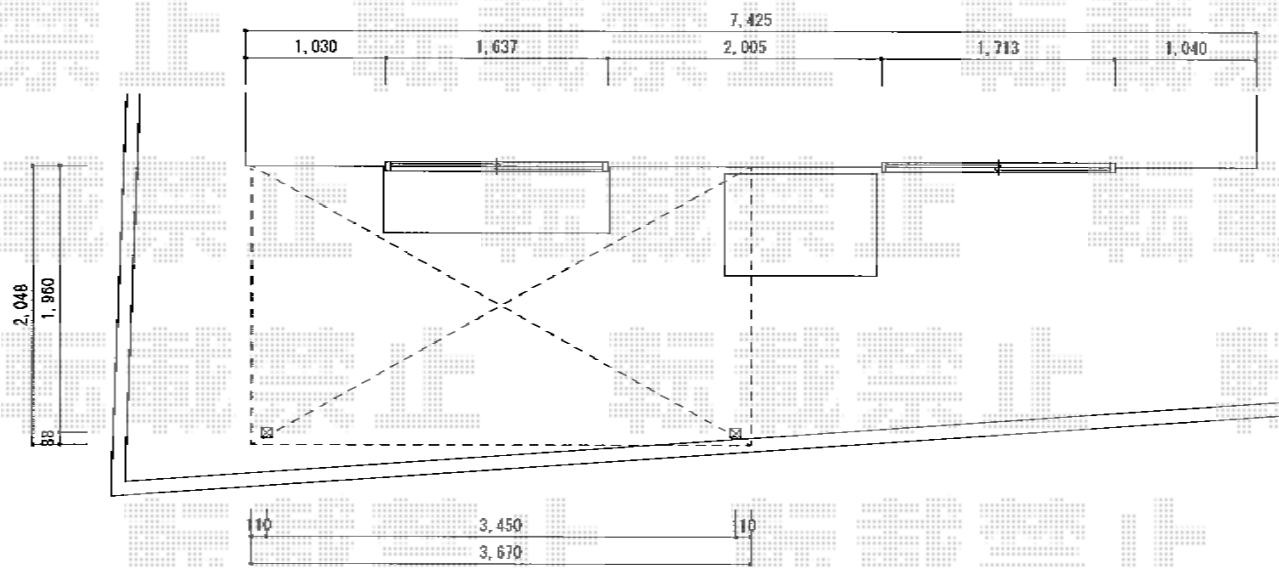

# ヴェクターテラス F型 テラスタイプ 単体 積雪～20cm対応

YKK AP ヴェクターテラス F型 テラスタイプ 単体 積雪～20cm対応  
間口=関東間2.0間 (柱芯々3,485mm 屋根幅3,670mm)  
出幅=7尺 (2,070mm)  
色：ホワイト  
屋根材：ポリカーボネート (トーマイマツ/すりガラス調)  
柱仕様：柱位置固定タイプ (柱2本)  
施工方法：下止め仕様