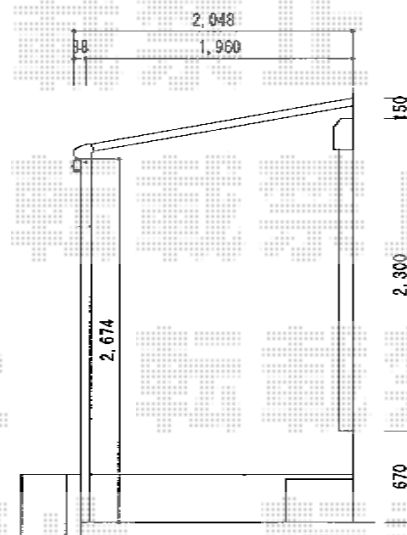

# ヴェクターテラス F型 テラスタイプ 単体 積雪～20cm対応

YKK AP ヴェクターテラス F型 テラスタイプ 単体 積雪～20cm対応  
間口=関東間2.0間 (柱芯々3,485mm 屋根幅3,670mm)  
出幅=7尺 (2,070mm)  
色：ホワイト  
屋根材：ポリカーボネート (トーマイマツ/すりガラス調)  
柱仕様：柱位置固定タイプ (柱2本)  
施工方法：下止め仕様