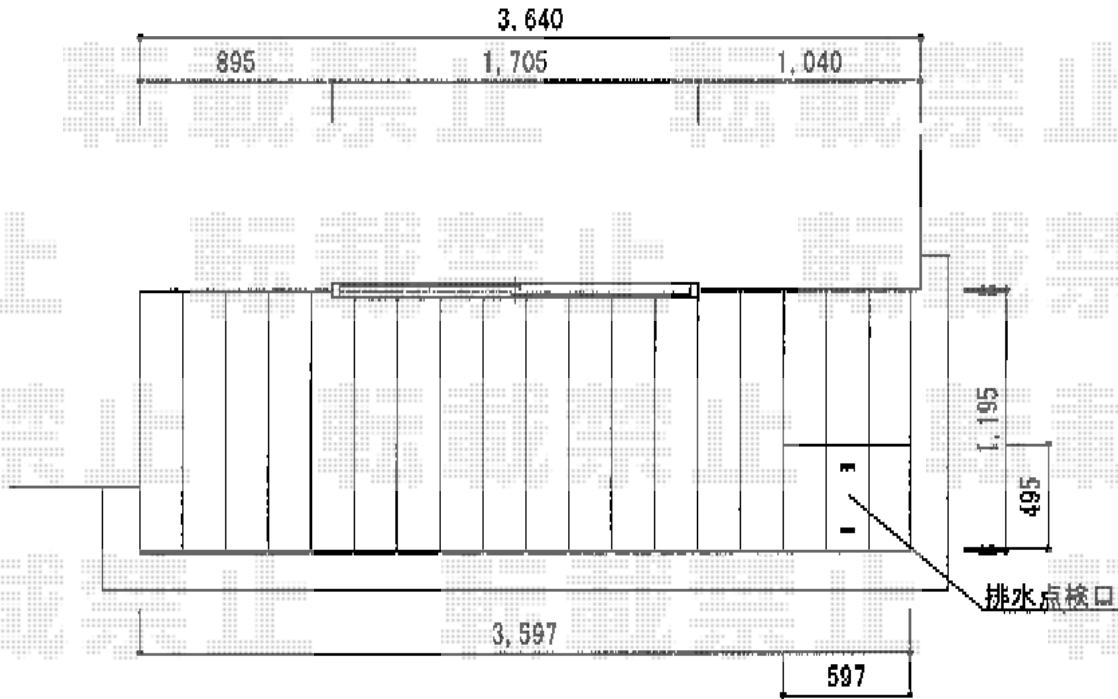

# バルコニー用 リウッドデッキ 200

YKK AP バルコニー用 リウッドデッキ 200

間口=36 (3,597mm)

出幅=12 (1,195mm)

色：【未定】

床板：縦貼り

根太固定部品：オプション I I (H130mm~160mm)

オプション：点検口/根太/根太固定部品オプション I I 用