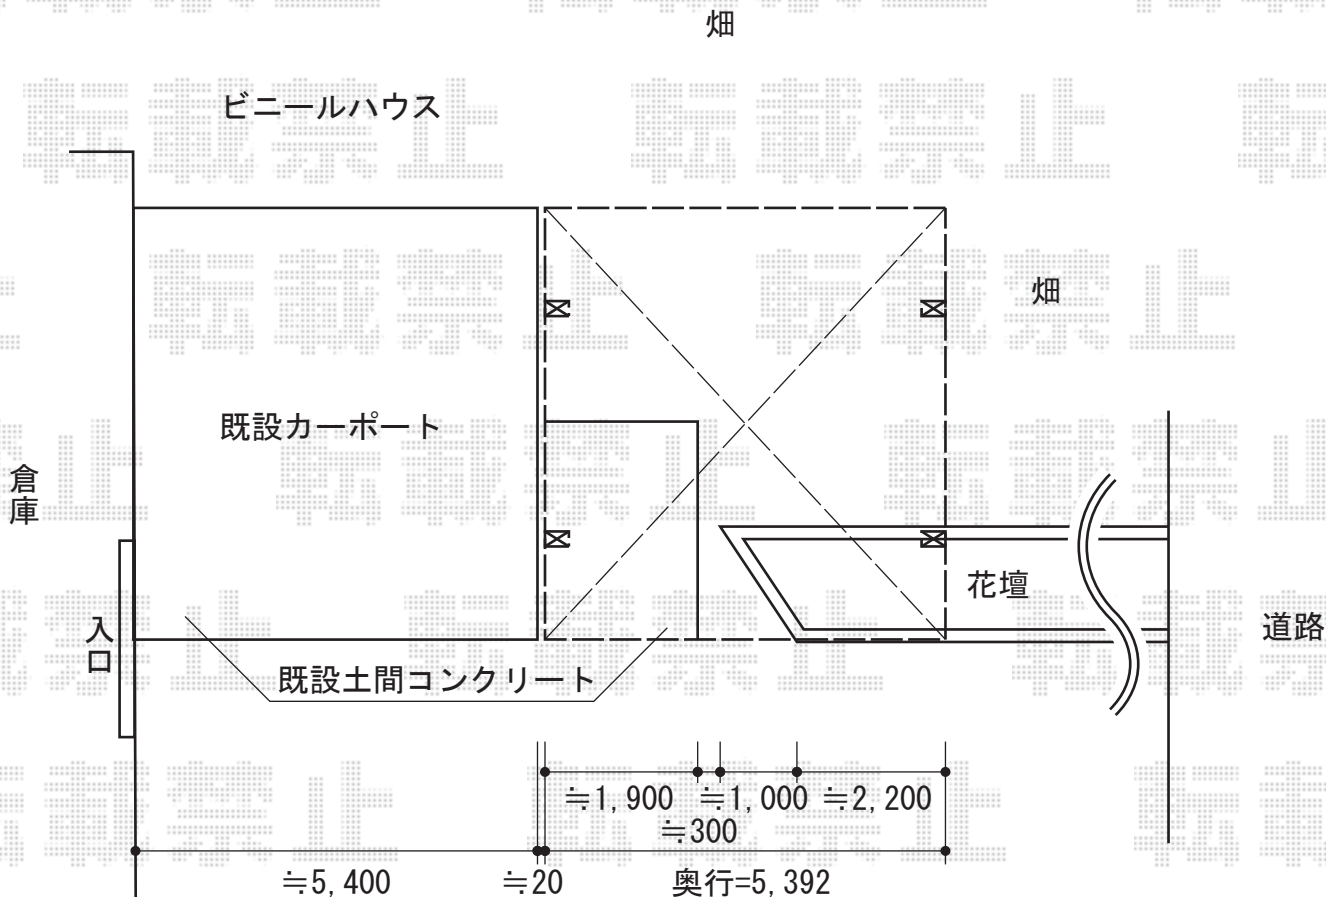

レイナツインポート 積雪~20cm対応

建物

YKK AP レイナツインポート 積雪~20cm対応  
幅=5,392mm  
奥行=5,052mm  
色：カームブラック  
屋根材：ポリカーボネート（スモークブラウン）  
柱仕様：ハイルーフ柱仕様（有効高 約2,355mm）

現場状況や作図制限により概略図の内容と多少の違いが生じることがございます。  
施工時は、現場優先とさせていただきますので、お立会い頂き、  
最終のご指示のほど、何卒、宜しくお願い致します。