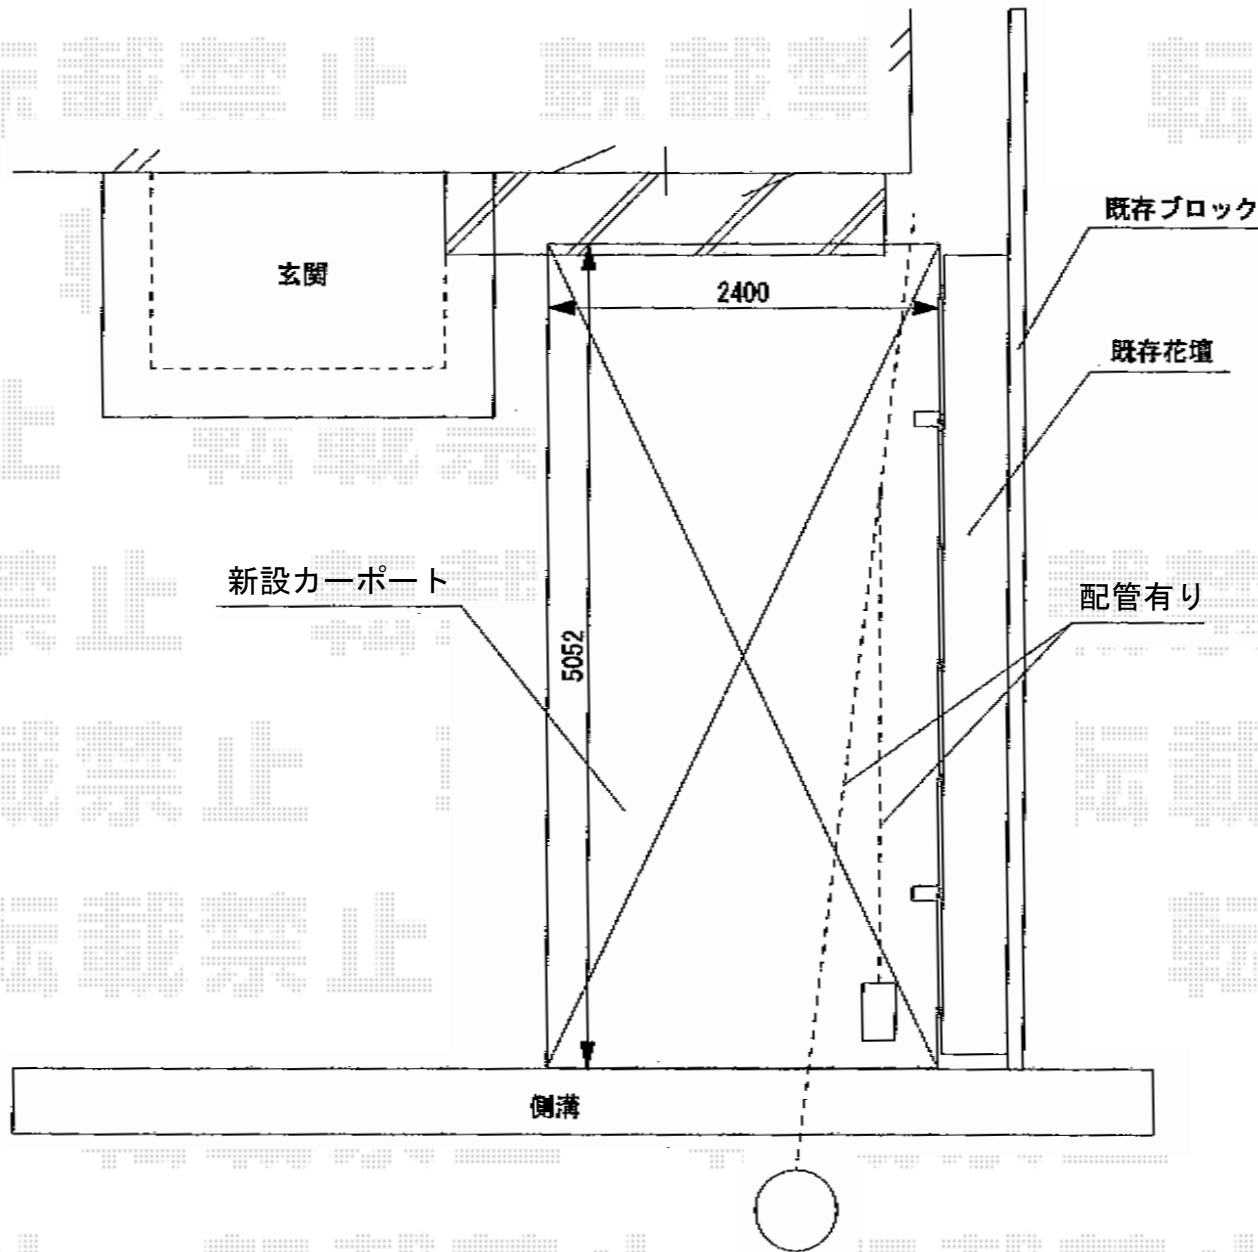

プレシオSPORT 積雪～20cm対応

プレシオSPORT 積雪～20cm対応
幅=2,400mm
奥行=5,052mm
色：ノーブルステン
屋根材：熱線遮断ポリカーボネート
(スカイブルーマット調)
柱仕様：標準柱仕様 (有効高 約1,800mm)

現場状況や作図制限により概略図の内容と多少の違いが生じることがございます。
施工時は、現場優先とさせて頂きたく思いますので、お立会い頂き、
最終のご指示のほど、何卒、宜しくお願い致します。