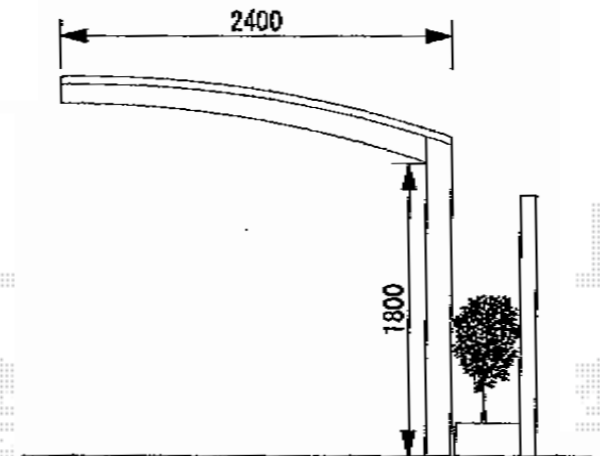

プレシオSPORT 積雪～20cm対応

プレシオSPORT 積雪～20cm対応
幅=2,400mm
奥行=5,052mm
色：ノーブルステン
屋根材：熱線遮断ポリカーボネート
(スカイブルーマット調)
柱仕様：標準柱仕様 (有効高 約1,800mm)

現場状況や作図制限により概略図の内容と多少の違いが生じることがございます。
施工時は、現場優先とさせて頂きたく思いますので、お立会い頂き、
最終のご指示のほど、何卒、宜しくお願い致します。