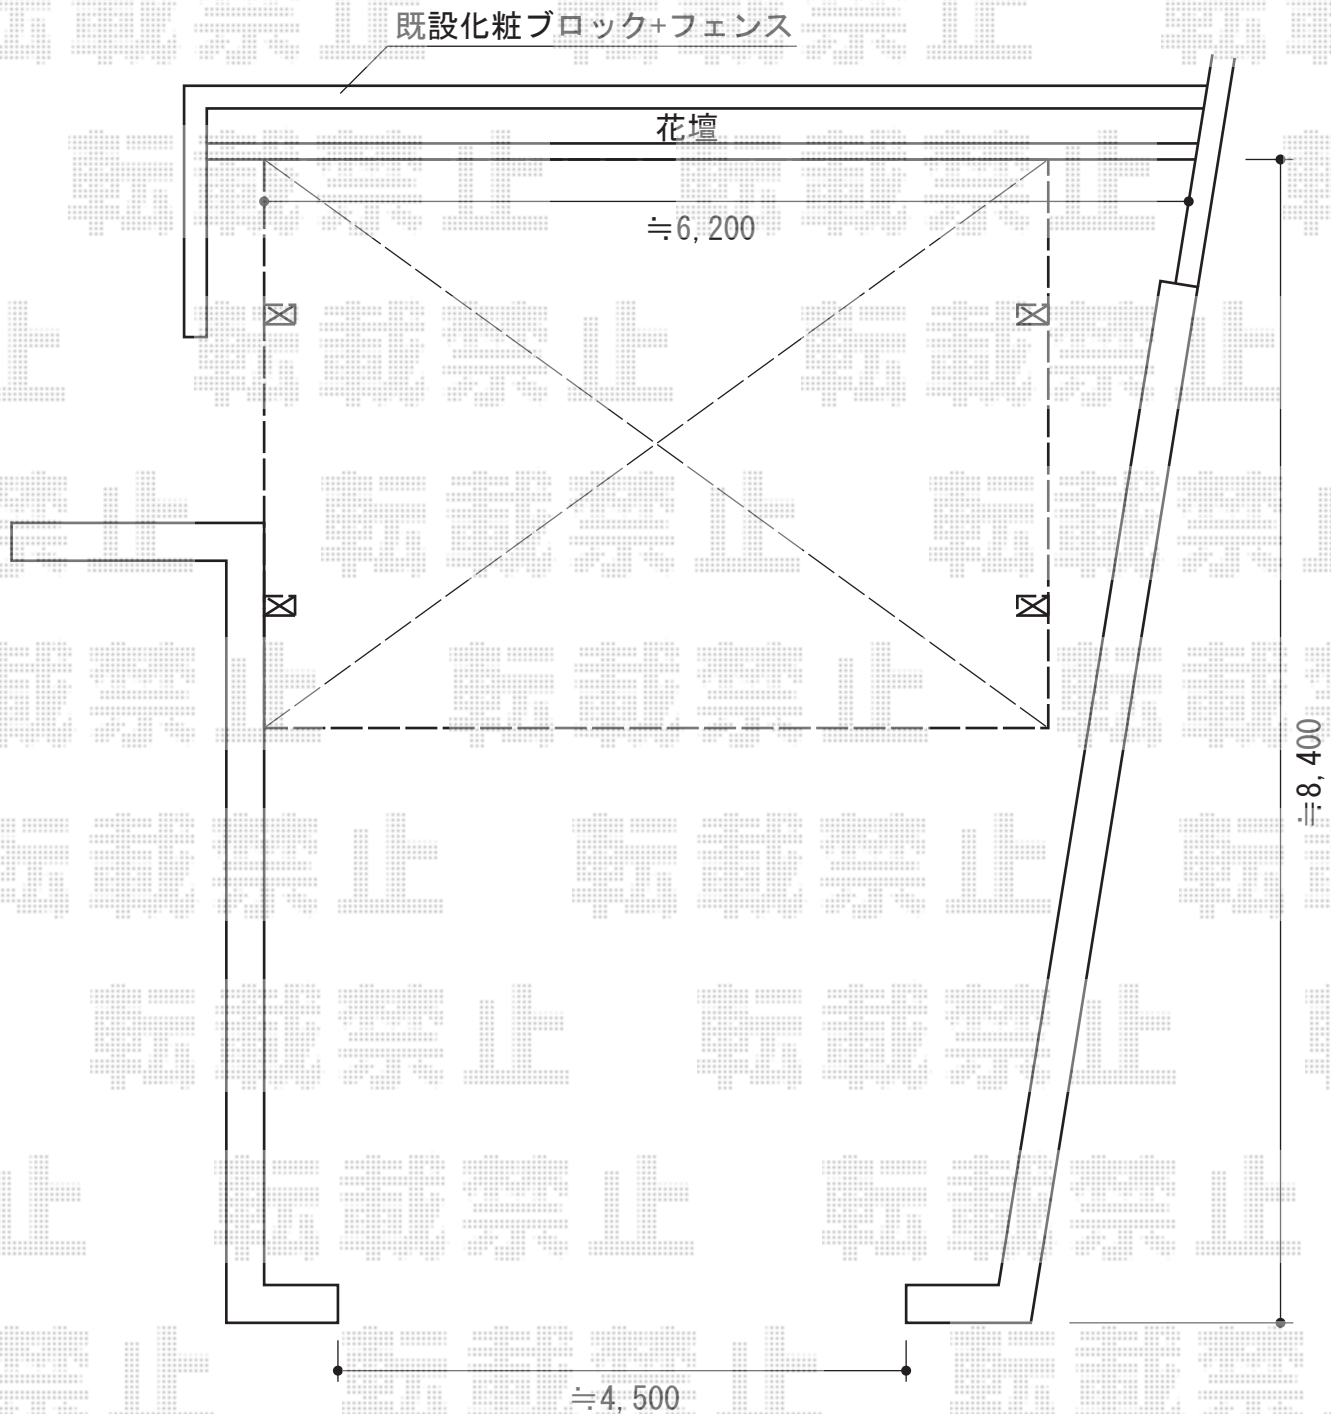

カーブポートシグマIII ワイド 積雪～30cm対応

カーブポートシグマIII ワイド 積雪～30cm対応

幅=5,443mm

奥行=5,686mm

色：シャイングレー

屋根材：熱線吸収アクアポリカーボネート（ライトブルー）

柱仕様：ロング柱23仕様（有効高 約2,300mm）

現場状況や作図制限により概略図の内容と多少の違いが生じることがございます。
施工時は、現場優先とさせて頂きたく思いますので、お立会い頂き、
最終のご指示のほど、何卒、宜しくお願い致します。