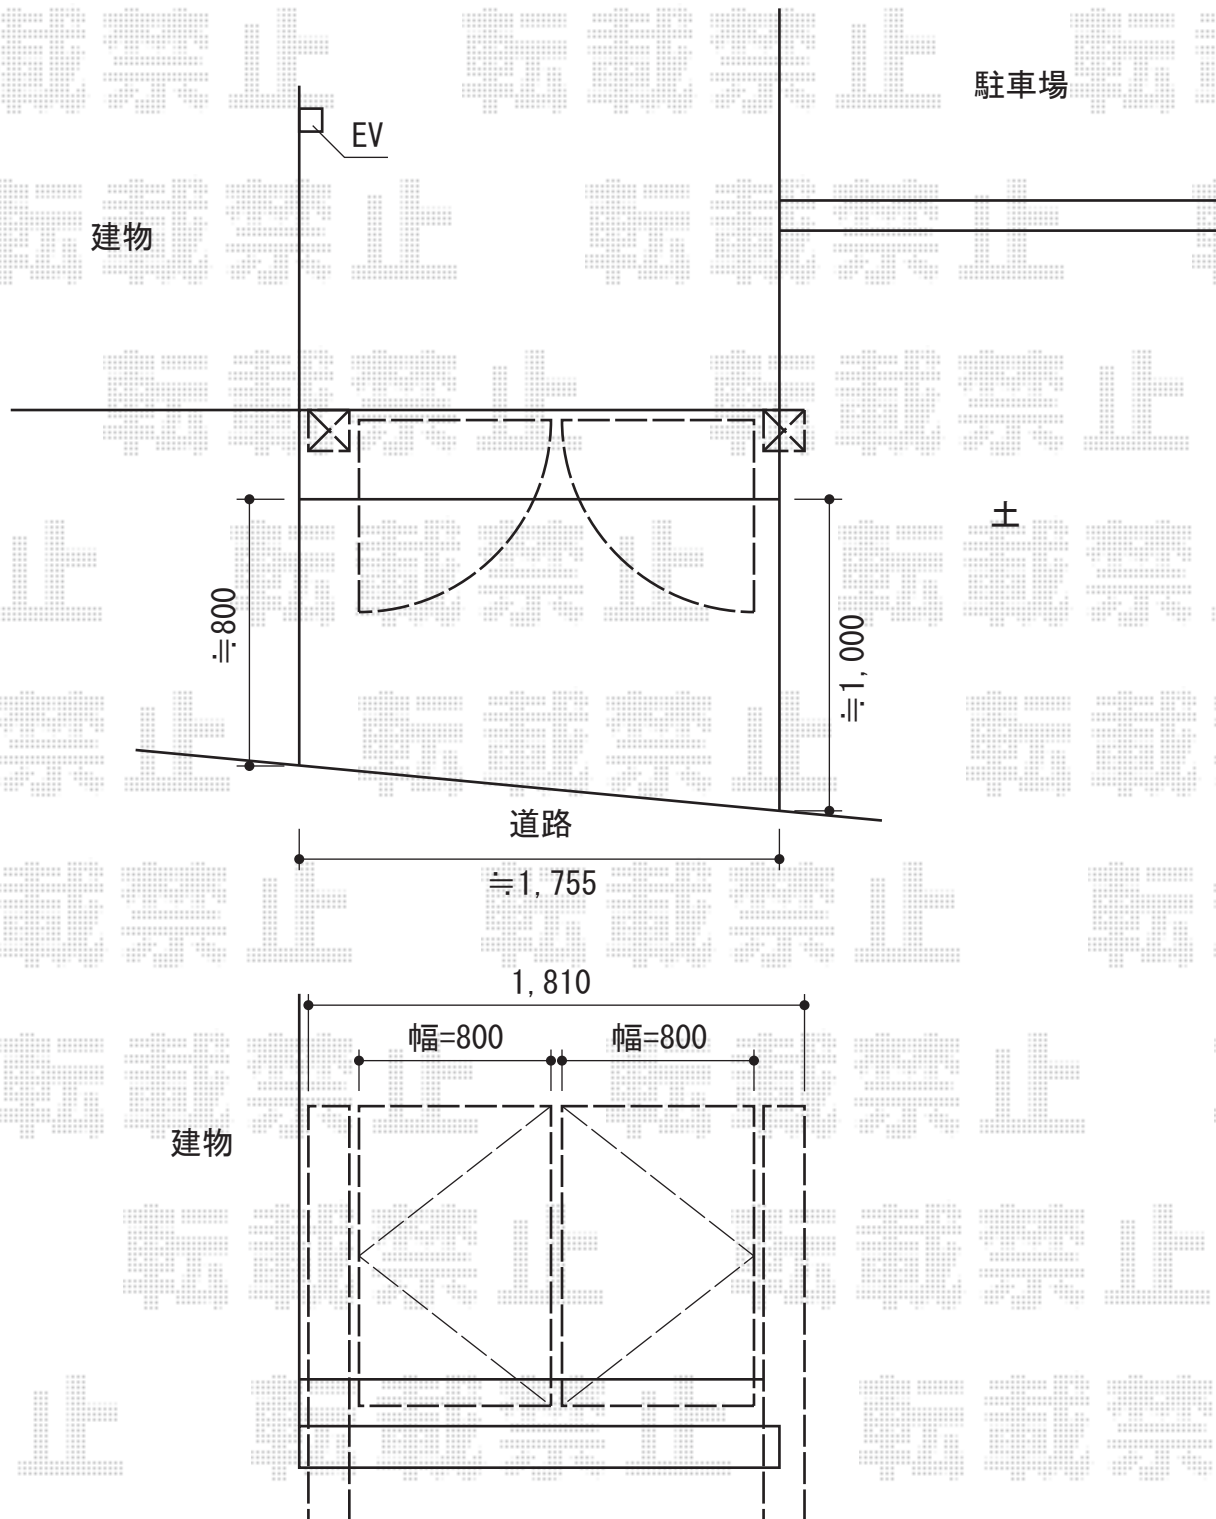

ニューセゾンダ門扉A型 両開き 門柱式

ニューセゾンダ門扉A型 両開き 門柱式
扉1枚 (W×H) = (800×1,200mm)
色：ホワイト (アイボリー)
錠：NF型錠
開き：外開き

現場状況や作図制限により概略図の内容と多少の違いが生じることがございます。
施工時は、現場優先とさせて頂きたく思いますので、お立会い頂き、
最終のご指示のほど、何卒、宜しくお願い致します。

EX-SHOP
HTTP://WWW.EX-SHOP.NET