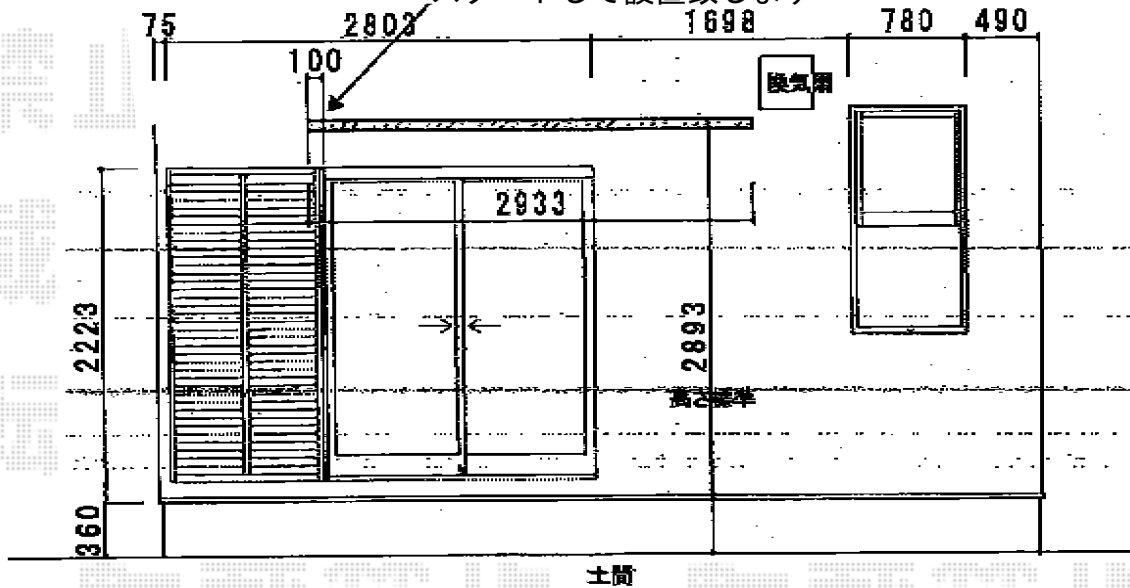

## フリーヤード 袖付タイプ 積雪~20cm対応

フリーヤード オープンタイプ (または袖付) 積雪~20cm対応  
 寸法=関東間1.5間 (2,755mm) × 4尺 (1,094mm)  
 正面ユニット: ポリカーボネート波板 (ブラウンスモークマット)  
 側面ユニット: なし  
 色: シャイングレー  
 屋根材: ポリカーボネート波板 (ブロンズ)  
 オプション: 物干しセット標準2本入

サッシから≒100mm被せた所から  
 スタートして設置致します

現場状況や作図制限により概略図の内容と多少の違いが生じることがございます。  
 施工時は、現場優先とさせて頂きたく思いますので、お立会い頂き、  
 最終のご指示のほど、何卒、宜しくお願い致します。

EX-SHOP  
[HTTP://WWW.EX-SHOP.NET](http://www.ex-shop.net)

担当: 沖