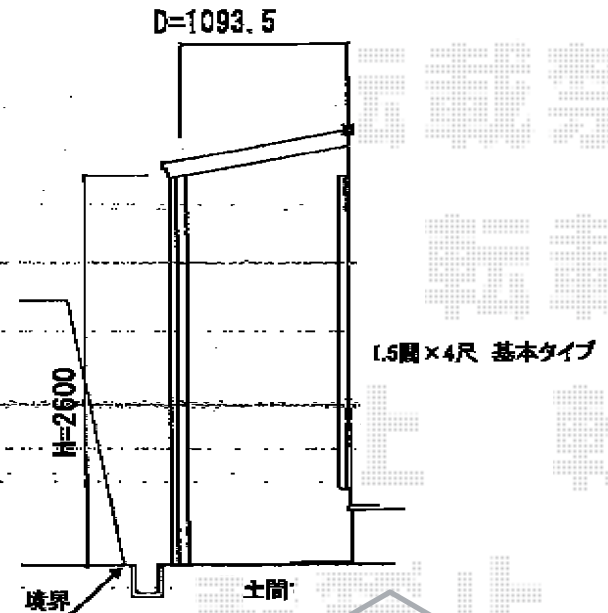

## フリーヤード 袖付タイプ 積雪~20cm対応

フリーヤード オープンタイプ (または袖付) 積雪~20cm対応  
 寸法=関東間1.5間 (2,755mm) × 4尺 (1,094mm)  
 正面ユニット: ポリカーボネート波板 (ブラウンスモークマット)  
 側面ユニット: なし  
 色: シャイングレー  
 屋根材: ポリカーボネート波板 (ブロンズ)  
 オプション: 物干しセット標準2本入

サッシから≒100mm被せた所から  
 スタートして設置致します

現場状況や作図制限により概略図の内容と多少の違いが生じることがございます。  
 施工時は、現場優先とさせて頂きたく思いますので、お立会い頂き、  
 最終のご指示のほど、何卒、宜しくお願い致します。

EX-SHOP  
[HTTP://WWW.EX-SHOP.NET](http://www.ex-shop.net)

担当: 沖