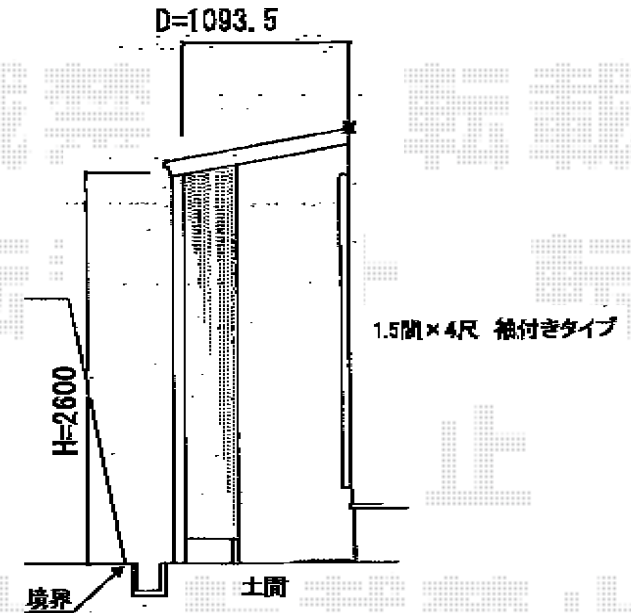

## フリーヤード 袖付タイプ 積雪~20cm対応

フリーヤード オープンタイプ (または袖付) 積雪~20cm対応  
 寸法=関東間1.5間 (2,755mm) × 4尺 (1,094mm)  
 正面ユニット: ポリカーボネート波板 (ブラウンスモークマット)  
 側面ユニット: なし  
 色: シャイングレー  
 屋根材: ポリカーボネート波板 (ブロンズ)  
 オプション: 物干しセット標準2本入

サッシから≒100mm被せた所から  
 スタートして設置致します

現場状況や作図制限により概略図の内容と多少の違いが生じることがございます。  
 施工時は、現場優先とさせて頂きたく思いますので、お立会い頂き、  
 最終のご指示のほど、何卒、宜しくお願い致します。

EX-SHOP  
[HTTP://WWW.EX-SHOP.NET](http://www.ex-shop.net)

担当: 沖