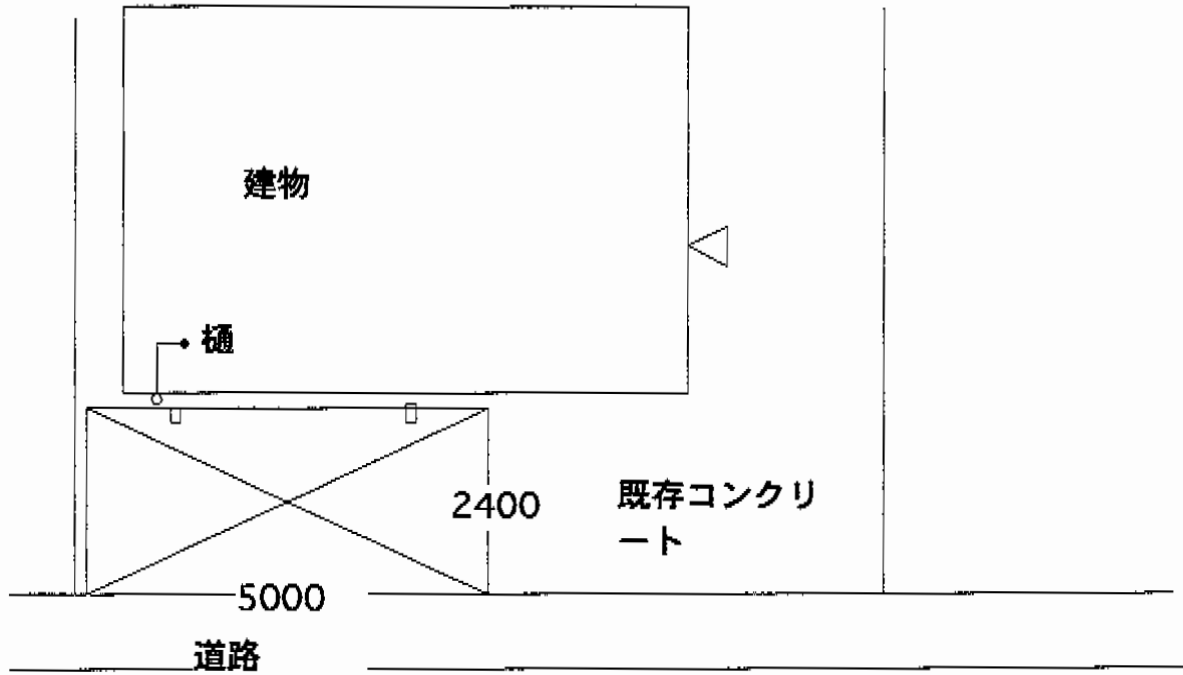

プレシオスポート 積雪～20cm対応

樋の下に合せる

Value Select プレシオスポート 積雪～20cm対応

幅=2,400mm

奥行=5,052mm

色：グレースブラウン

屋根材：熱線遮断ポリカーボネート（スカイブルーマット調）

柱仕様：ハイルーフ柱仕様（有効高 約2,250mm）