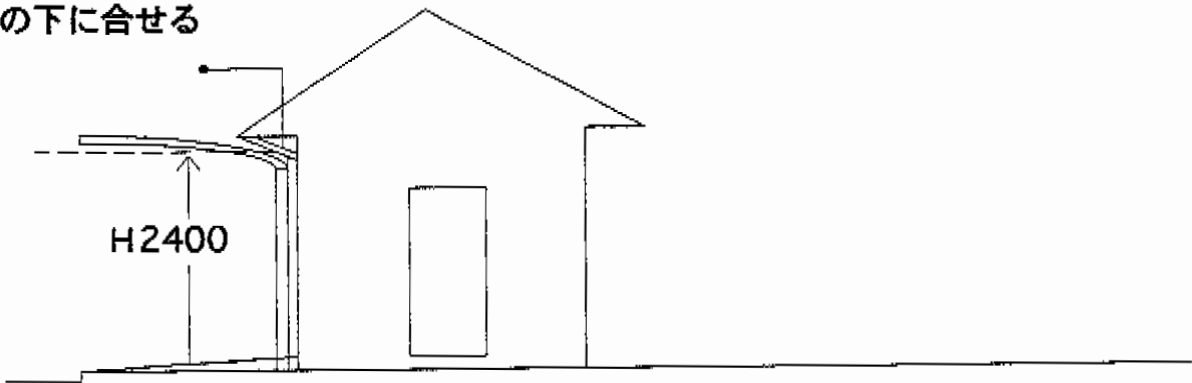

プレシオスポート 積雪～20cm対応

樋の下に合せる

Value Select プレシオスポート 積雪～20cm対応

幅=2,400mm

奥行=5,052mm

色：グレースブラウン

屋根材：熱線遮断ポリカーボネート（スカイブルーマット調）

柱仕様：ハイルーフ柱仕様（有効高 約2,250mm）