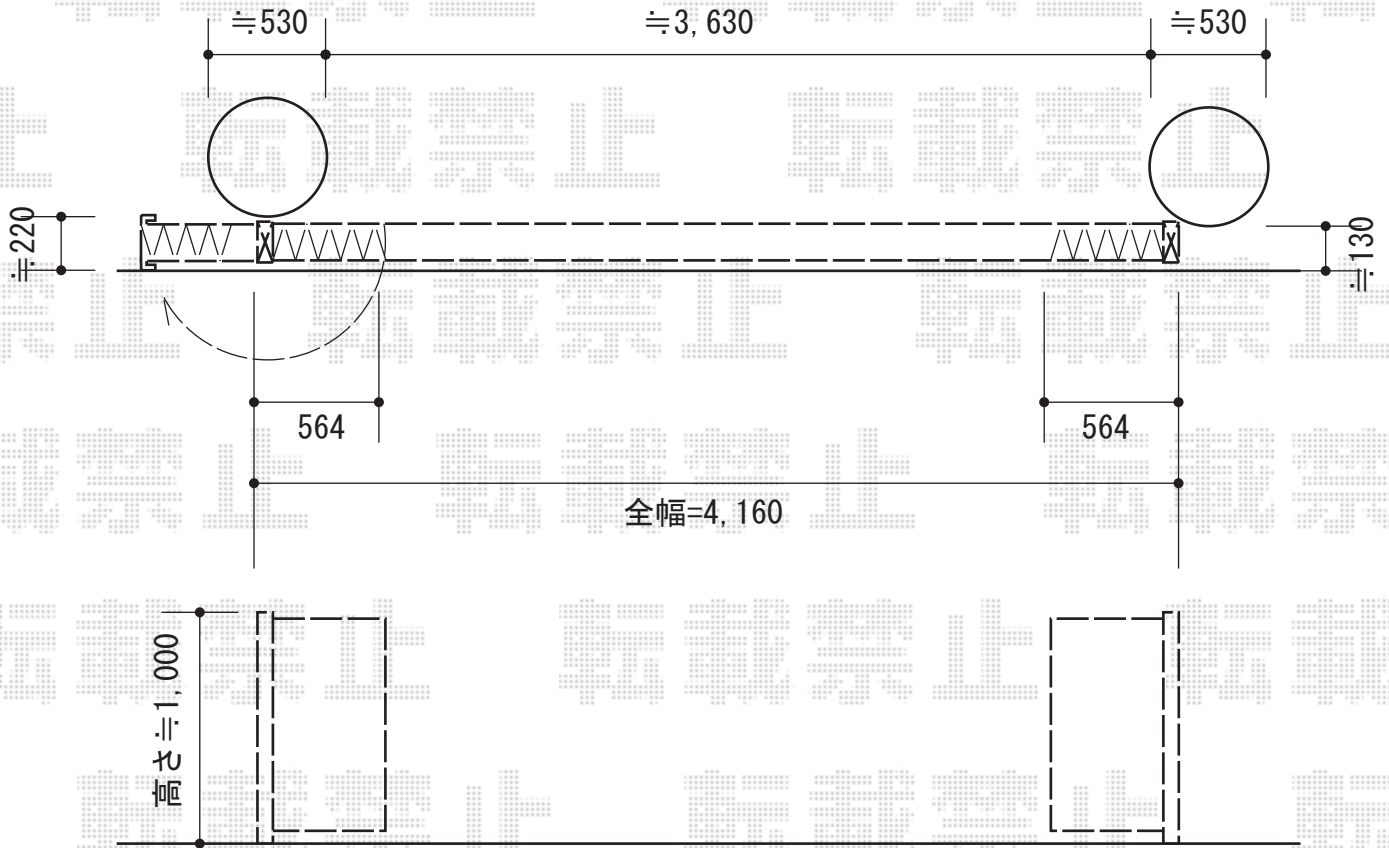

アルシャインII HG ノンレール 両開き 430W

TOEX アルシャインII HG ノンレール 両開き 430W

開口幅=180° 回転収納4,047mm/直線収納3,193mm

全幅=4,321mm

たたみ幅=564+564mm

高さ=1,000mm

色:ナチュラルシルバーF

キャスター数:0

落棒数:2+2

現場状況や作図制限により概略図の内容と多少の違いが生じることがございます。
施工時は、現場優先とさせて頂きたく思いますので、お立会い頂き、
最終のご指示のほど、何卒、宜しくお願い致します。

EX-SHOP
HTTP://WWW.EX-SHOP.NET

担当: 岡本

全ての著作権は、エクスショップに帰属します。当社とのお取引目的外の使用・複製・転載禁止となっております。