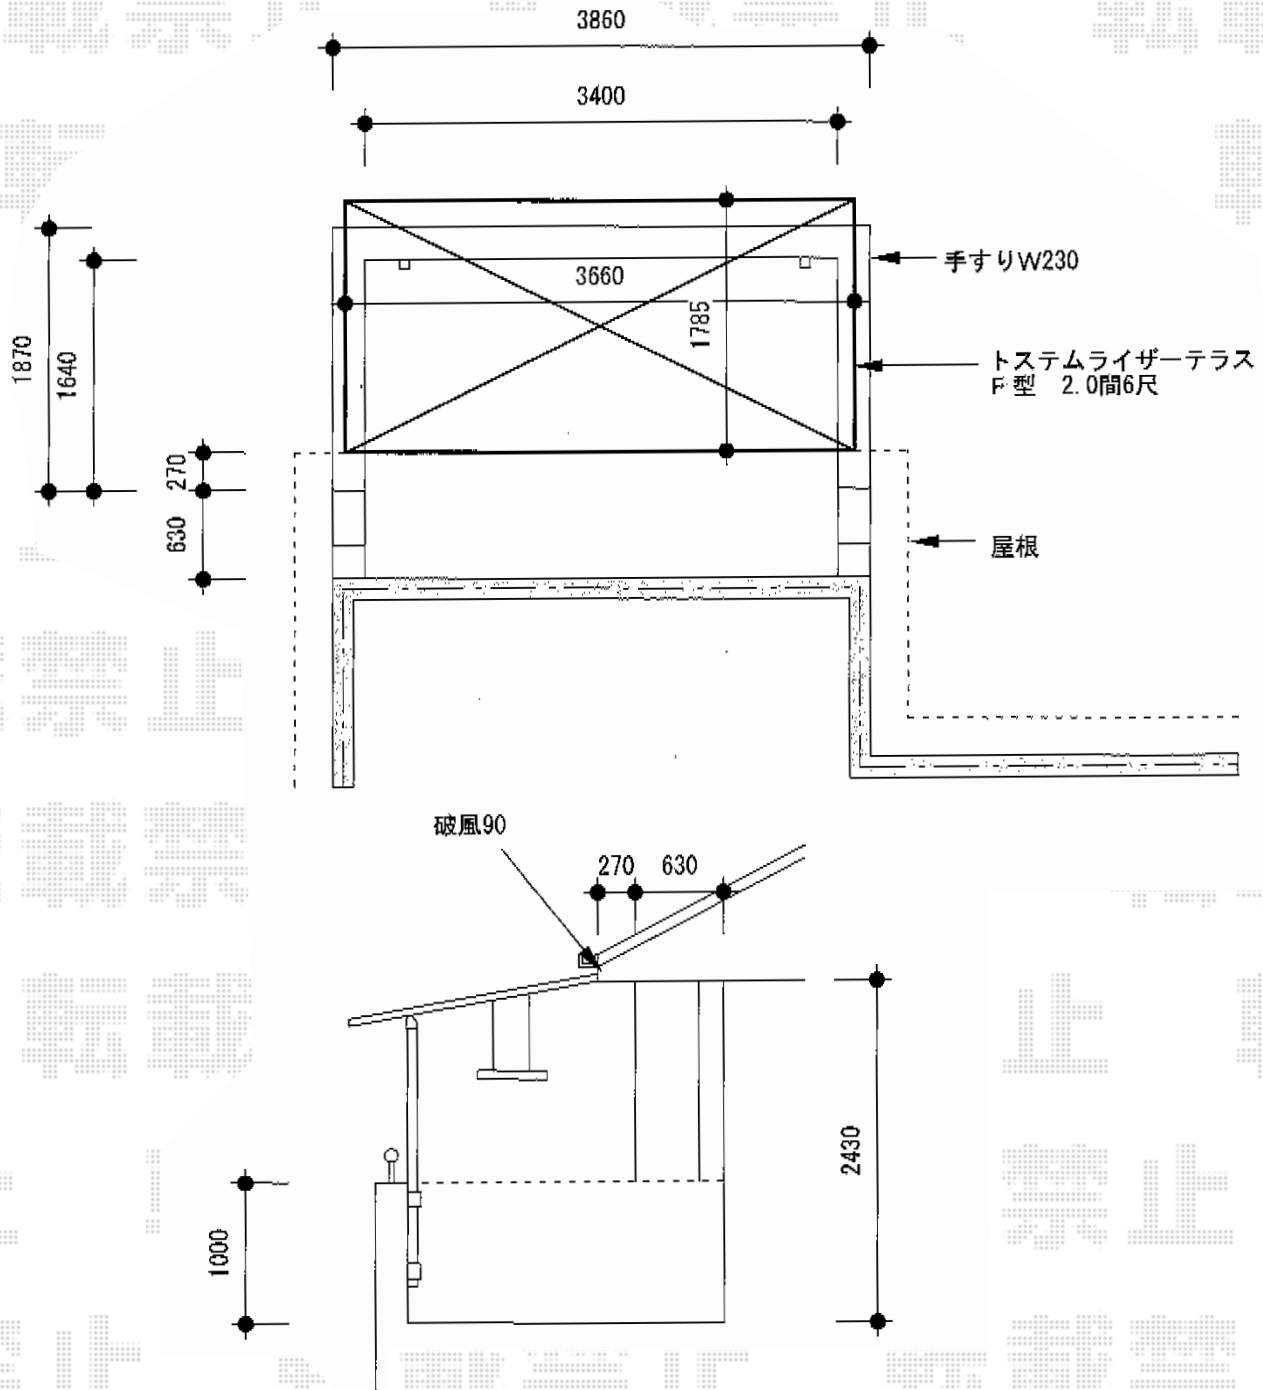

# ライザーテラスII F型 単体 屋根タイプ

トステム  
 ライザーテラスII F型 単体 屋根タイプ  
 間口=関東間2.0間 (柱芯々3,440mm 屋根幅3,660mm)  
 出幅=6尺 (1,758mm) 色: シャイングレー  
 屋根材: ポリカーボネート (クリアマット/すりガラス調)  
 柱仕様: 柱奥行移動タイプ (柱2本)  
 施工方法: 下止め仕様  
 オプション: 吊り下げ物干し 標準 2本入