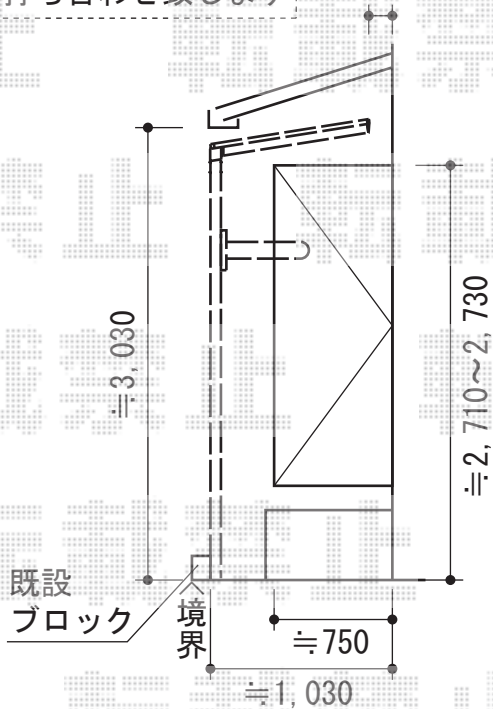

扉が竿掛けに干渉する為、  
柱を移動または  
設置位置を移動致します。  
当日お打ち合わせ致します

≒5cm離して  
設置致します

トステム カーブポートシグマⅢ 積雪～30cm対応  
幅=3,000mm  
奥行=4,980mm  
色：シャイングレー  
屋根材：熱線吸収アクアポリカーボネート（ライトブルー）  
柱仕様：ロング柱23仕様（有効高 約2,300mm）

TOEX ワイドオーバードアS4型 電動式  
本体（W×H）=（W4,450mm×H1,200mm）  
色：オータムブラウン  
柱仕様：ハイルーフ柱仕様（有効通過高2,150mm）  
駆動：1モーター外観左側駆動/AC100V結線用柱仕様

トステム レークポートシグマ ミニ 積雪～30cm対応  
幅=1,800mm  
奥行=2,862mm  
色：シャイングレー  
屋根材：ガリレポリカ（クリアマット/すりガラス調）  
柱仕様：ロング柱28仕様（有効高 約2,800mm）  
オプション：収納式物干し 標準 2本入り×1

現場状況や作図制限により概略図の内容と多少の違いが生じることがございます。  
施工時は、現場優先とさせて頂きたく思いますので、お立会い頂き、  
最終のご指示のほど、何卒、宜しくお願い致します。