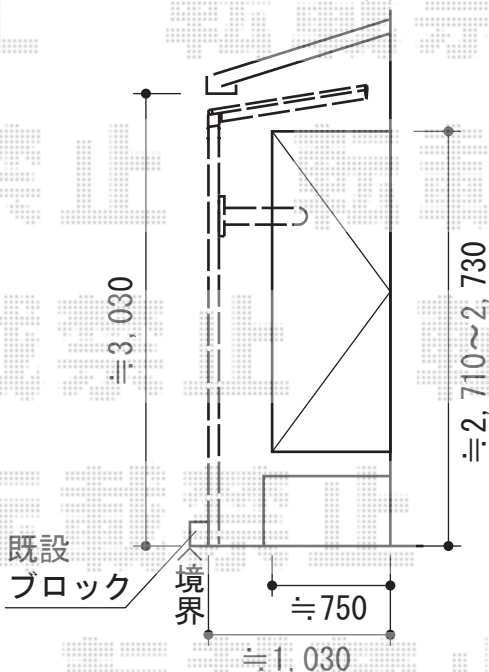

扉が竿掛けに干渉する為、
柱を移動または
設置位置を移動致します。
当日お打ち合わせ致します

≒5cm離して
設置致します

トステム カーブポートシグマⅢ 積雪～30cm対応
幅=3,000mm
奥行=4,980mm
色：シャイングレー
屋根材：熱線吸収アクアポリカーボネート（ライトブルー）
柱仕様：ロング柱23仕様（有効高 約2,300mm）

TOEX ワイドオーバードアS4型 電動式
本体（W×H）=（W4,450mm×H1,200mm）
色：オータムブラウン
柱仕様：ハイルーフ柱仕様（有効通過高2,150mm）
駆動：1モーター外観左側駆動/AC100V結線用柱仕様

トステム レークポートシグマ ミニ 積雪～30cm対応
幅=1,800mm
奥行=2,862mm
色：シャイングレー
屋根材：ガリレポリカ（クリアマット/すりガラス調）
柱仕様：ロング柱28仕様（有効高 約2,800mm）
オプション：収納式物干し 標準 2本入り×1

現場状況や作図制限により概略図の内容と多少の違いが生じることがございます。
施工時は、現場優先とさせて頂きたく思いますので、お立会い頂き、
最終のご指示のほど、何卒、宜しくお願い致します。